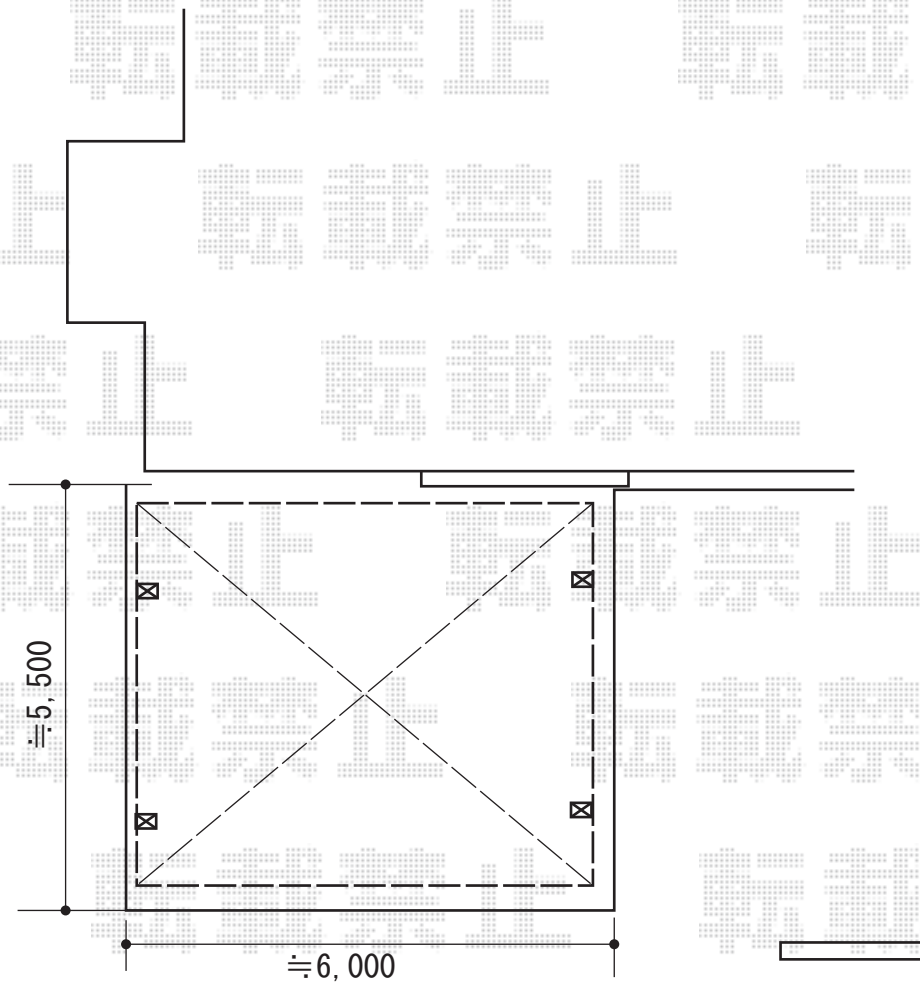

カーポート 施工概略図

LIXIL(トステム) カーブポートシグマIII ワイド 積雪~20cm対応
幅= 5,443mm
奥行= 4,980mm
色: シャイングレー
屋根材: 熱線吸収ポリカーボネート (ライトブルーマット調)
柱仕様: ロング柱23仕様 (有効高 約2,300mm)

2015-4-272604

担当者

酒井