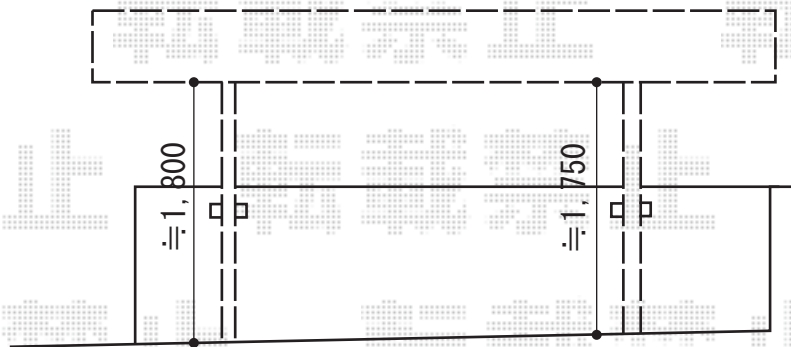

# カーポート 施工概略図

LIXIL(トステム) カーブポートシグマIII 積雪~20cm対応  
幅= 2,701mm  
奥行= 4,980mm  
色: ブラック  
屋根材: ポリカーボネート (ブルースモーク)  
柱仕様: 標準柱仕様 (有効高 約1,800mm)

2015-4-272619

担当者

松本