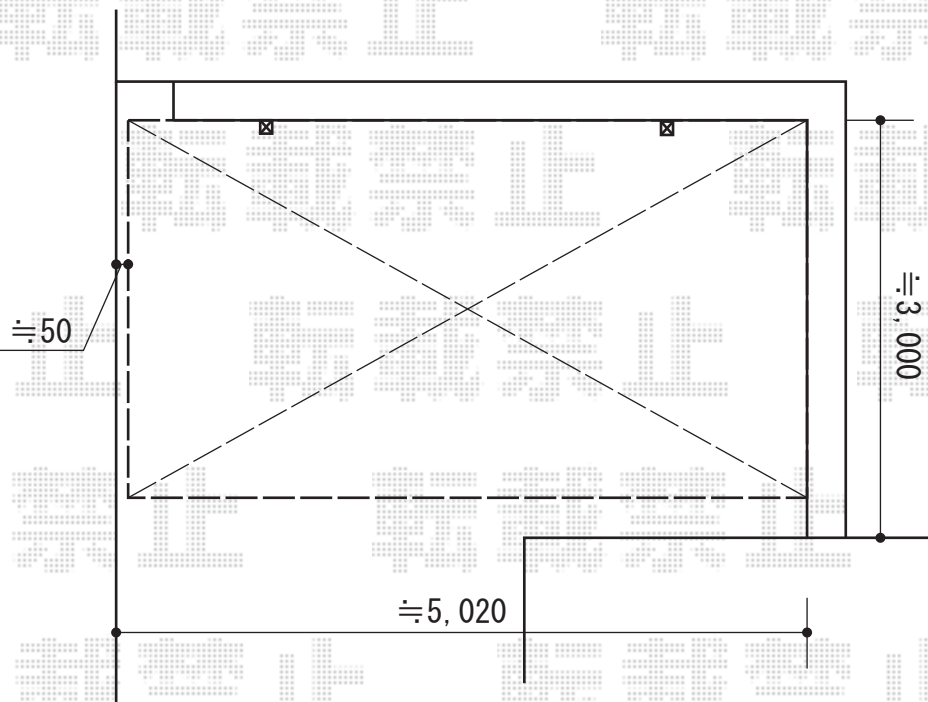

# カーポート 施工概略図

LIXIL(トステム) カーブポートシグマIII 積雪~20cm対応  
幅= 2,701mm  
奥行= 4,980mm  
色: ブラック  
屋根材: ポリカーボネート (ブルースモーク)  
柱仕様: 標準柱仕様 (有効高 約1,800mm)

2015-4-272619

担当者

松本