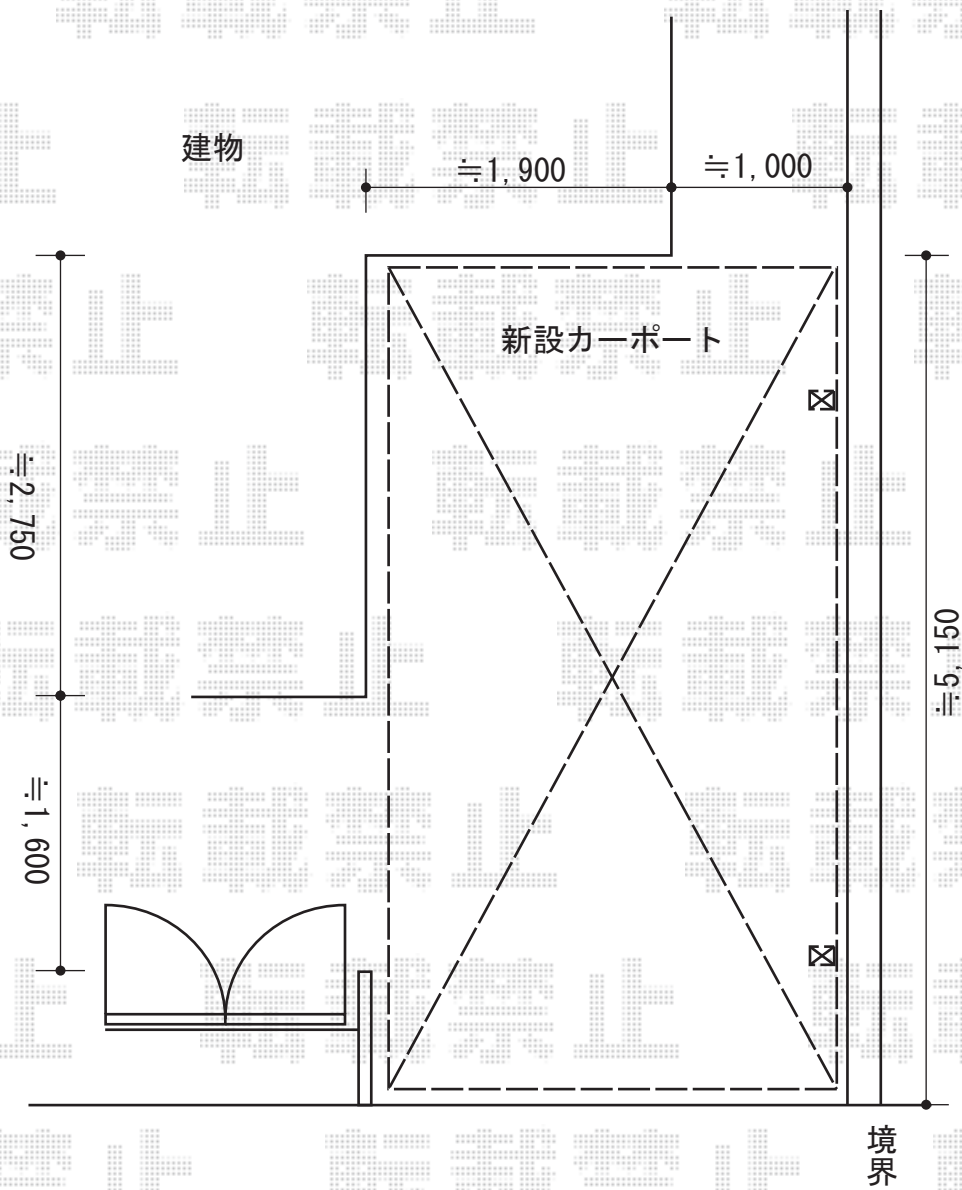

カーポート 施工概略図

YKK AP レイナポートグラン 積雪~20cm対応
幅= 2,700mm
奥行= 5,052mm
色: カームブラック
屋根材: 熱線遮断ポリカーボネート (クリアマット)
柱仕様: ハイルフ柱仕様 (有効高 約2,350mm)

2015-4-272626

担当者

赤松