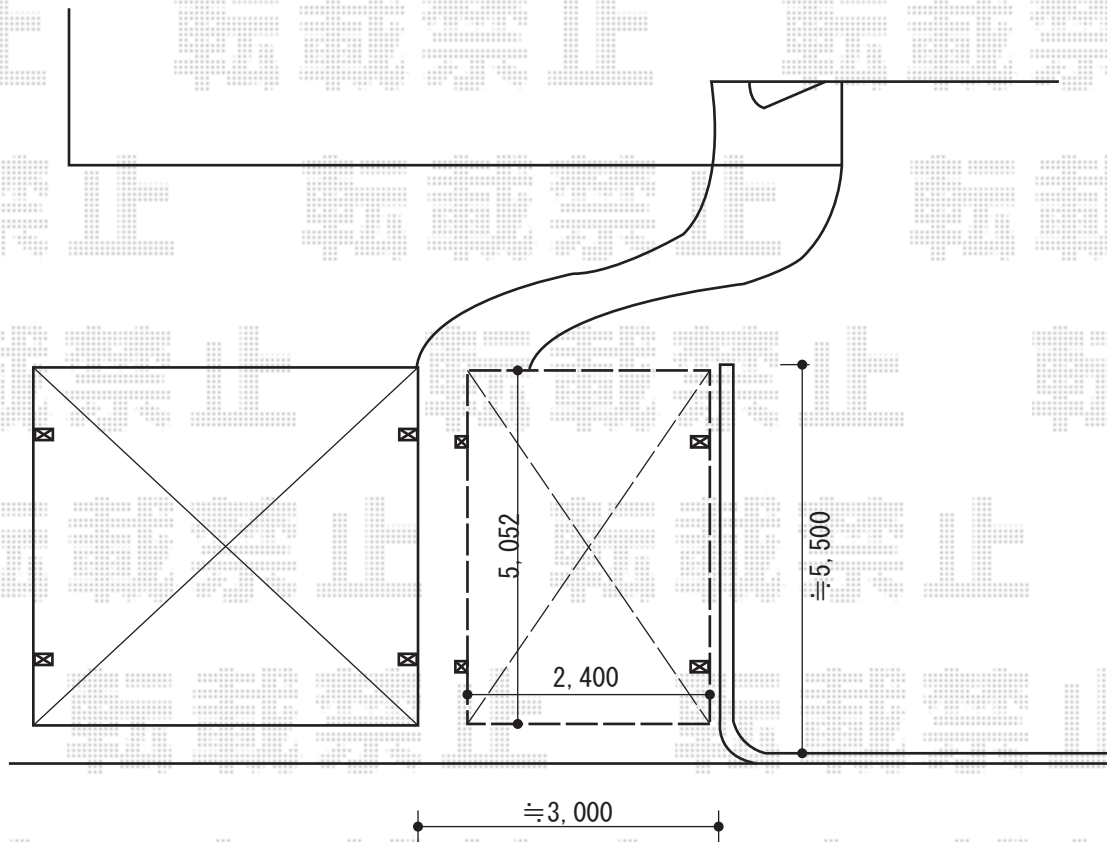

カーポート工事 施工概略図

Value Select プレシオスポート 積雪～20cm対応

幅= 2,400mm

奥行= 5,052mm

色： チャコールブラック

屋根材： 熱線遮断ポリカーボネート（スカイブルーマット調）

柱仕様： ハイルフ柱仕様（有効高 約2,250mm）

Value Select プレシオスポート 着脱式補助柱 2本入り×1セット

色： チャコールブラック

2015-4-272651

担当者

松本