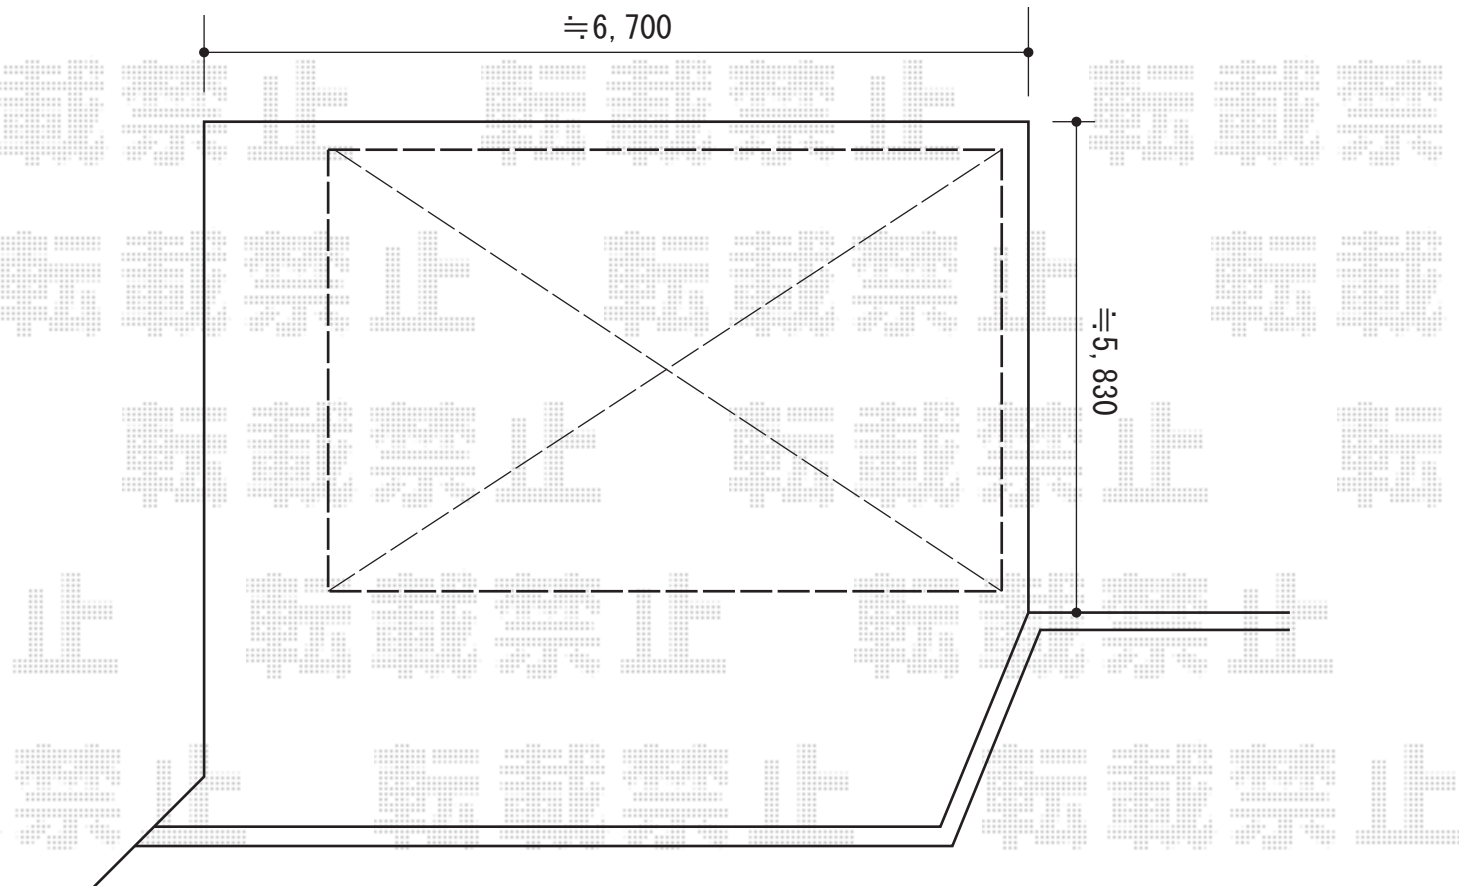

カーポート 施工概略図

LIXIL(トステム) カーブポートシグマIII ワイド 積雪~20cm対応
幅= 6,060mm
奥行= 4,980mm
色: シャイングレー
屋根材: 熱線吸収ポリカーボネート (ライトブルーマット調)
柱仕様: ロング柱23仕様 (有効高 約2,300mm)

2015-4-272674

担当者

松本