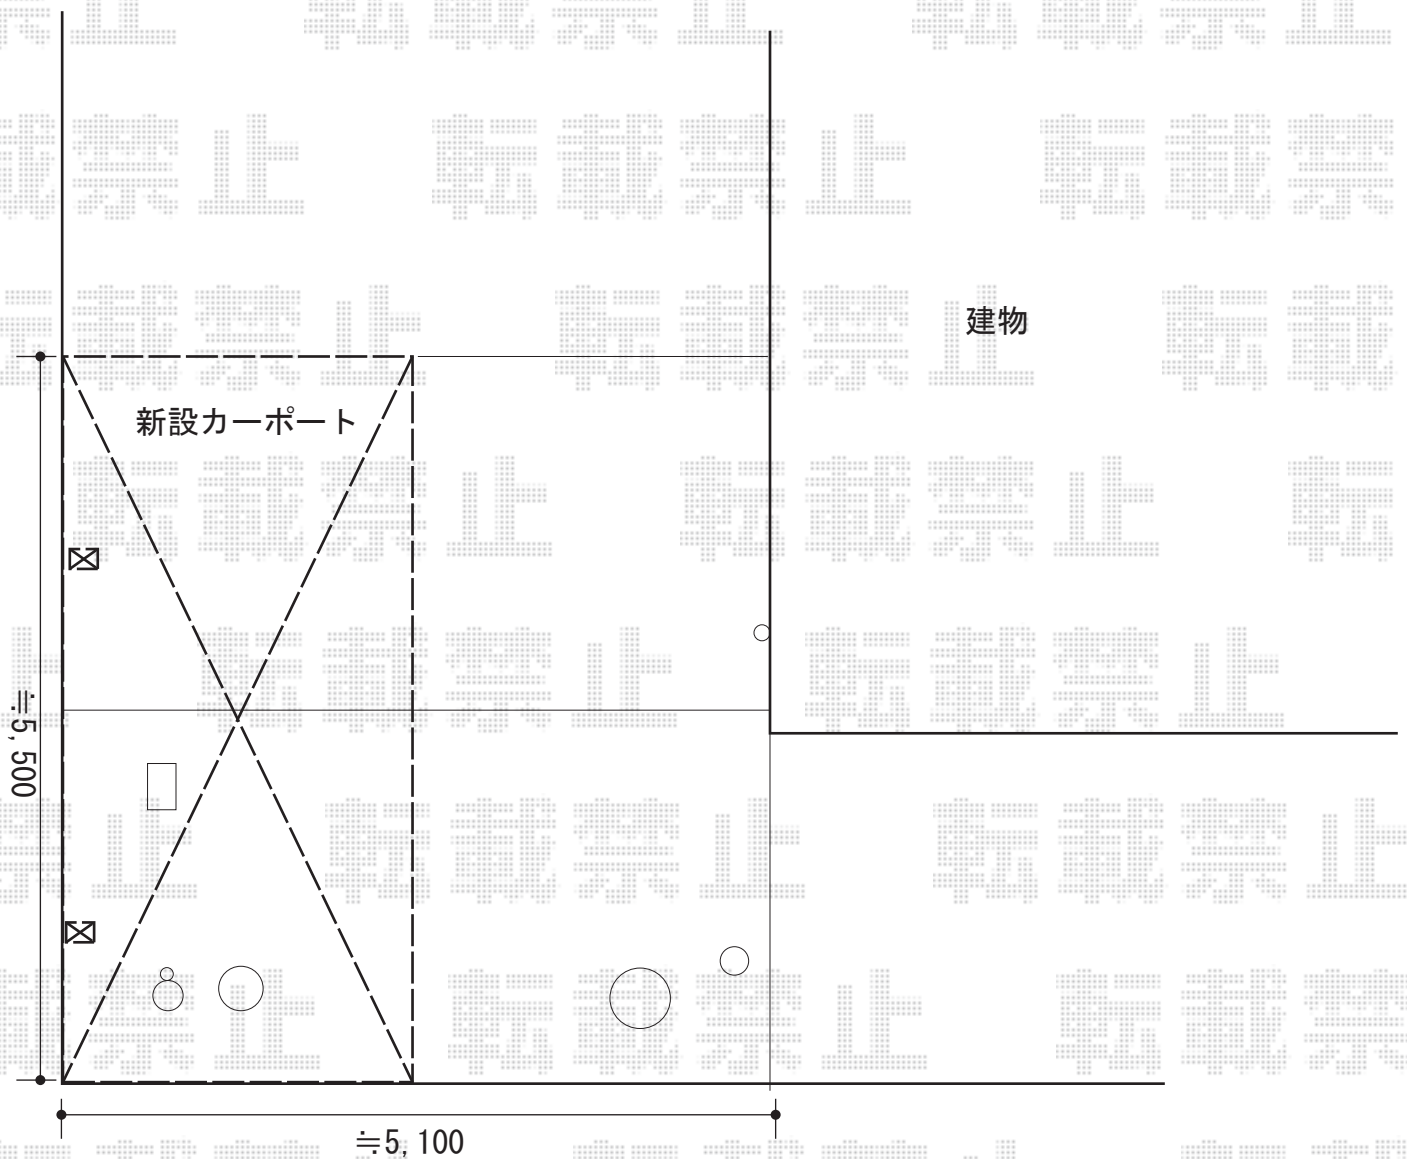

カーポート 施工概略図

YKK AP レイナポートグラン 積雪～20cm対応
幅= 3,000mm
奥行= 5,400mm
色： プラチナステン
屋根材： ポリカーボネート（アースブルー）
柱仕様： ハイルフ柱仕様（有効高 約2,350mm）
YKK AP レイナポートグラン
着脱式サポート 標準・ハイルフ兼用 2本入り
色： プラチナステン

2015-4-272703

担当者

酒井