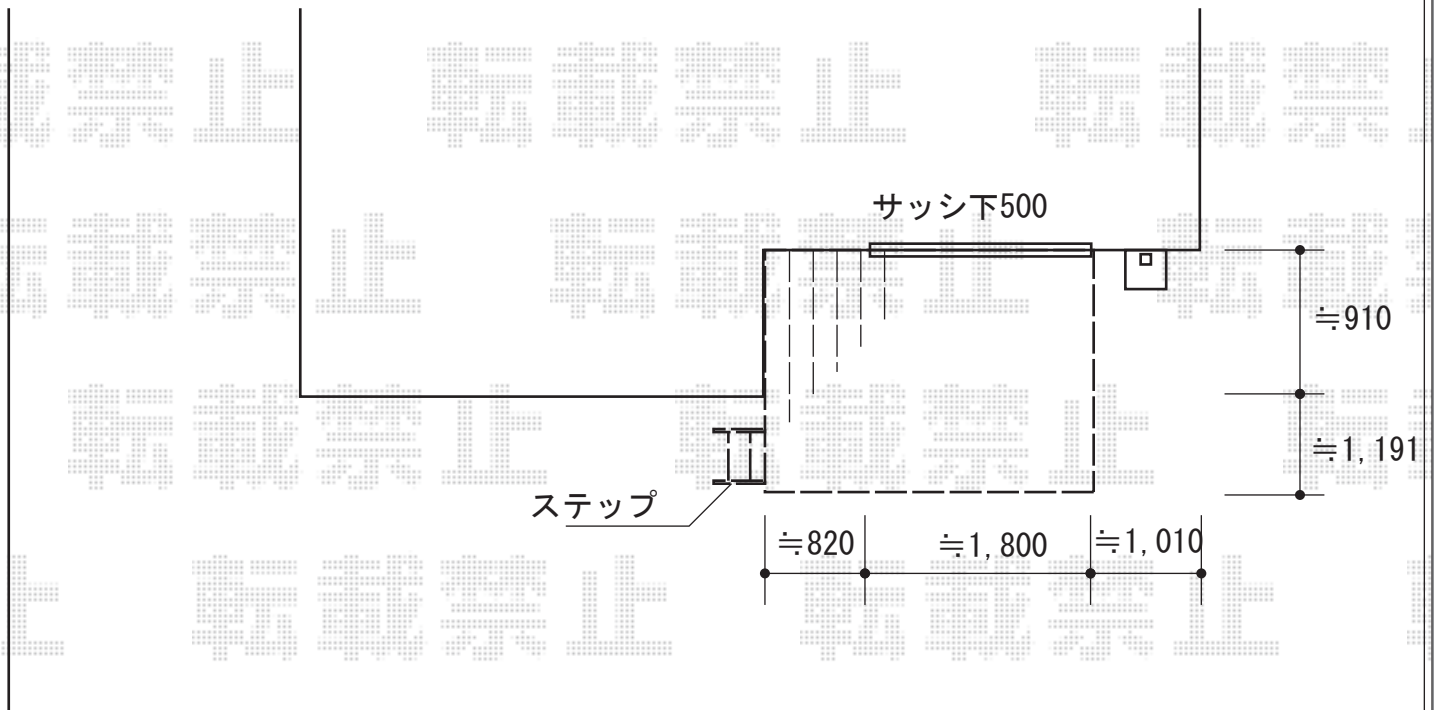

ウッドデッキ 施工概略図

LIXIL (TOEX) 樹ら楽ステージ
間口= 1.5間(2,716mm)
出幅= 7尺(2,111mm)
色： クリエラスクA
床板： 標準(溝なし)/縦貼り
幕板： 幕板B(薄)
束柱： 束柱Aセット(550mm)(色： オータムブラウン)

LIXIL (TOEX) 樹ら楽ステージ用ステップ2段
色： クリエラスクA

2015-4-272704

担当者

西村