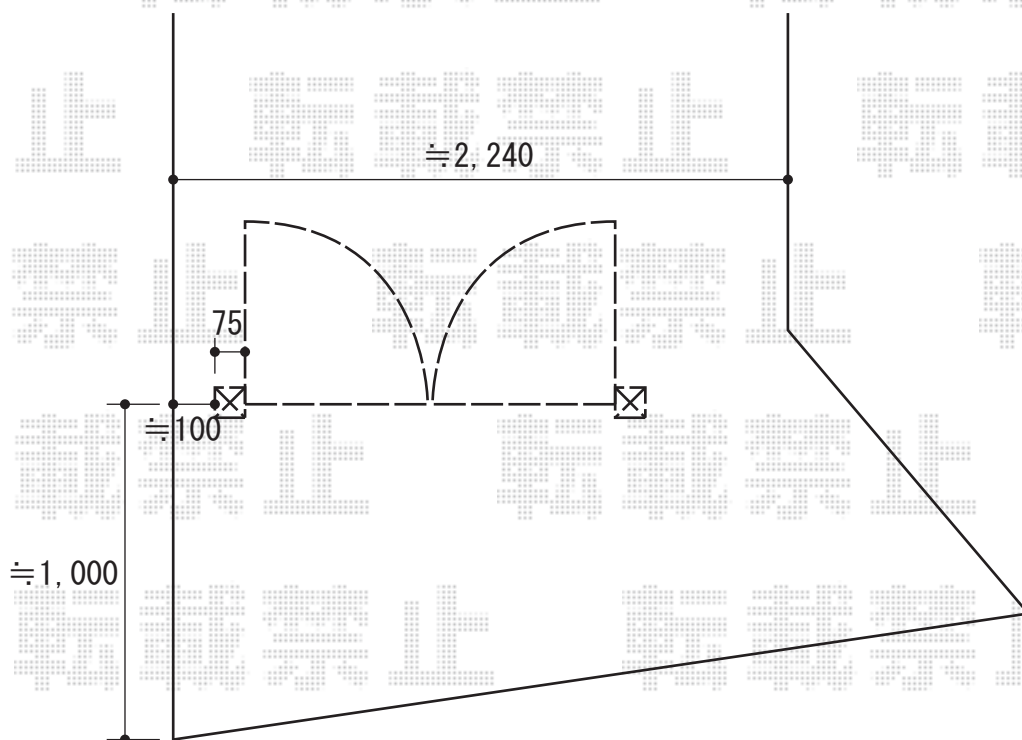

門扉 施工概略図

LIXIL(新日軽) ディズニー門扉 ミッキーA型 両開き 角門柱式
扉1枚 (W×H) = (800・800×1,200mm)
色 : ブラック
錠 : ZCK型錠
開き : 内開き

2015-4-272707

担当者

谷