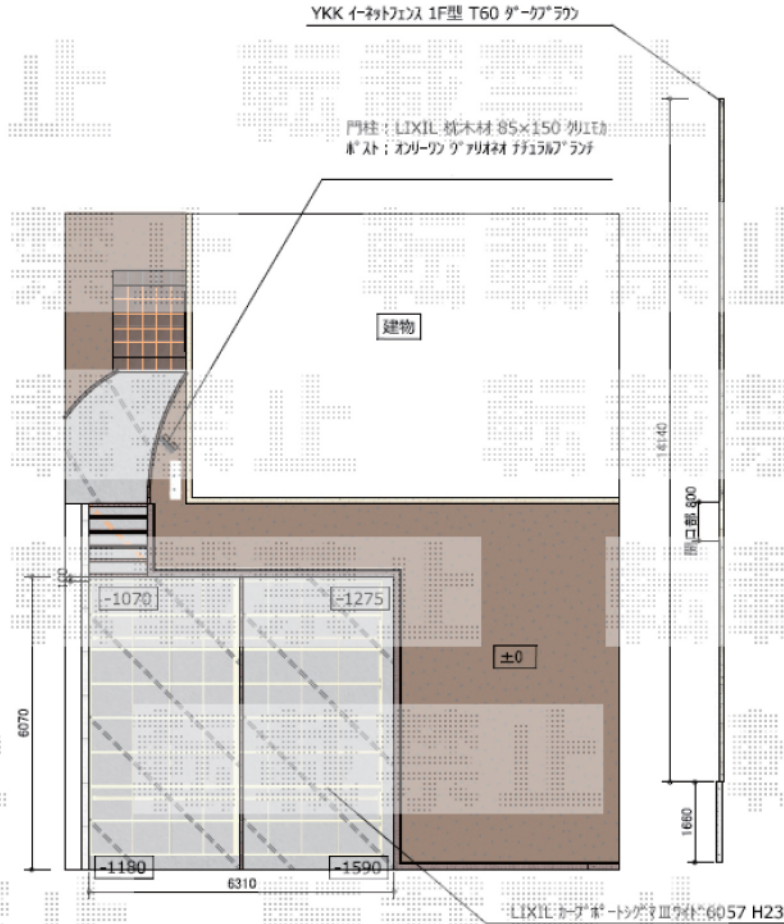

# エクステリア 施工概略図

LIXIL(トステム) カーポートシグマIII ワイド 積雪~20cm対応  
 幅= 6,060mm  
 奥行= 5,686mm  
 色: シャイングレー  
 屋根材: 熱線吸収ポリカーボネート (ライトブルーマット調)  
 柱仕様: ロング柱23仕様 (有効高 約2,300mm)

YKK AP イーネットフェンス1F型 自由柱タイプ  
 本体1枚(W×H)=(1,990×600mm)×8枚  
 スチール自由柱: T60×12本  
 端部キャップ: 2セット  
 色 ダークブラウン

LIXIL(TOEX) デザイナーズパーツ 枕木材 マテリアルカラー  
 呼称: 85×150  
 L寸法= 1,750mm  
 色: クリエモカ  
 数量: 2本  
 オプション: 枕木材用キャップ(85×150用)(色: クリエモカ)×2セット

ユニソク ワンロック ウェルク 120×90 リーフ  
 サイズ: 120×120×9mm(本体厚/3mm ワンロック金具厚/6mm)  
 色: ダークオリーブ 文字色/指定色