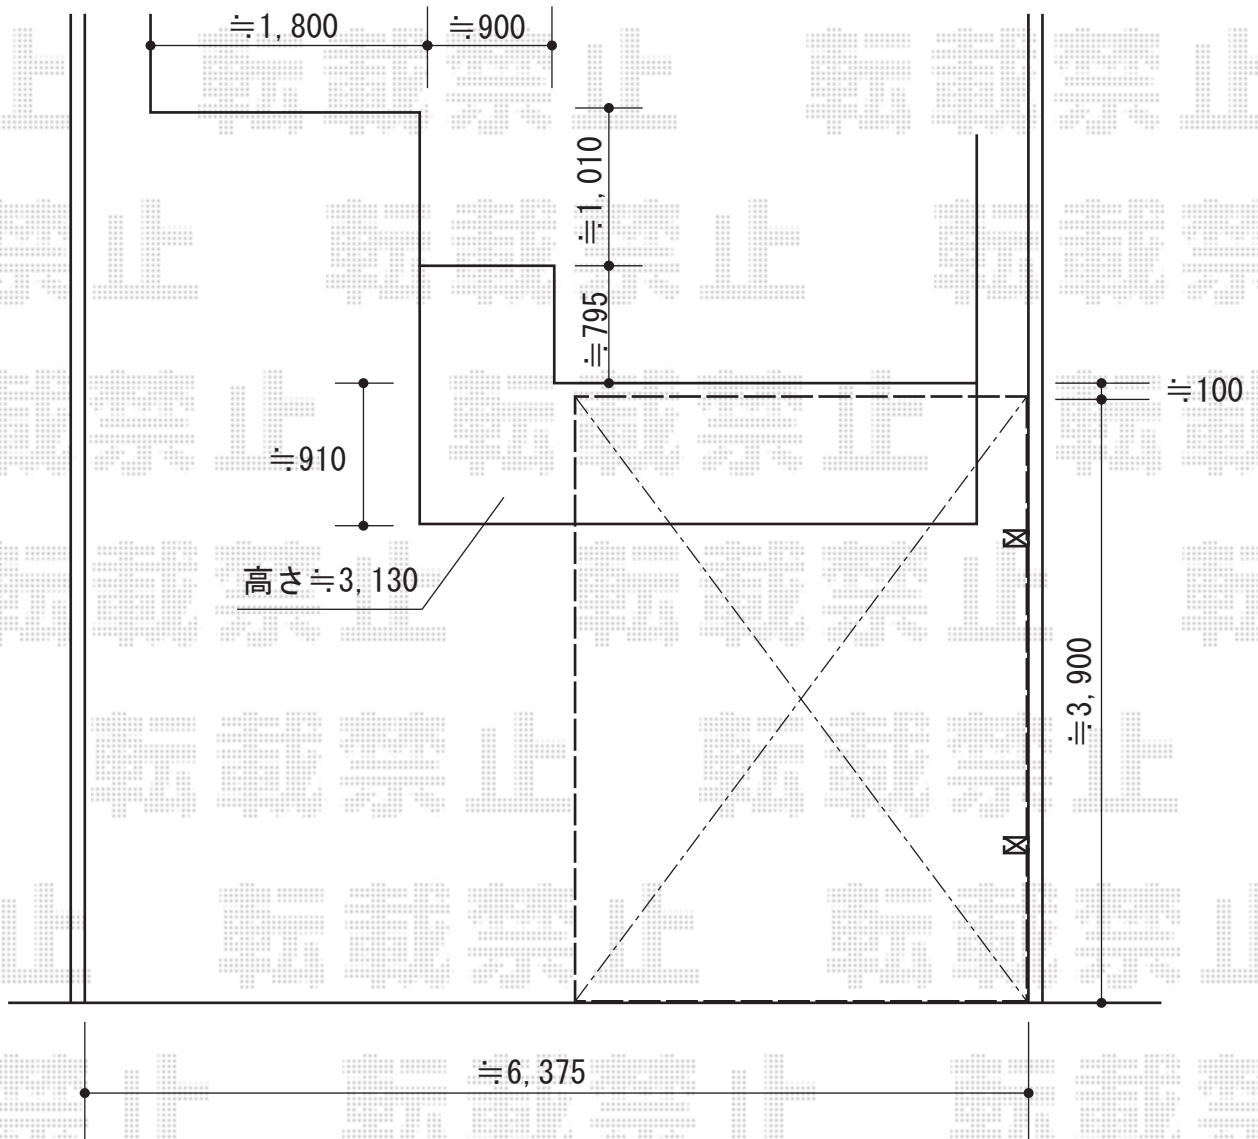

# カーポート工事 施工概略図

LIXIL(トステム) カーブポートシグマIII 積雪~20cm対応  
幅= 3,000mm  
奥行= 4,980mm  
色: シャイングレー  
屋根材: ガリレポリカ(クリアマット・すりガラス調)  
柱仕様: ロング柱23仕様(有効高 約2,300mm)

2015-4-272725

担当者

酒井