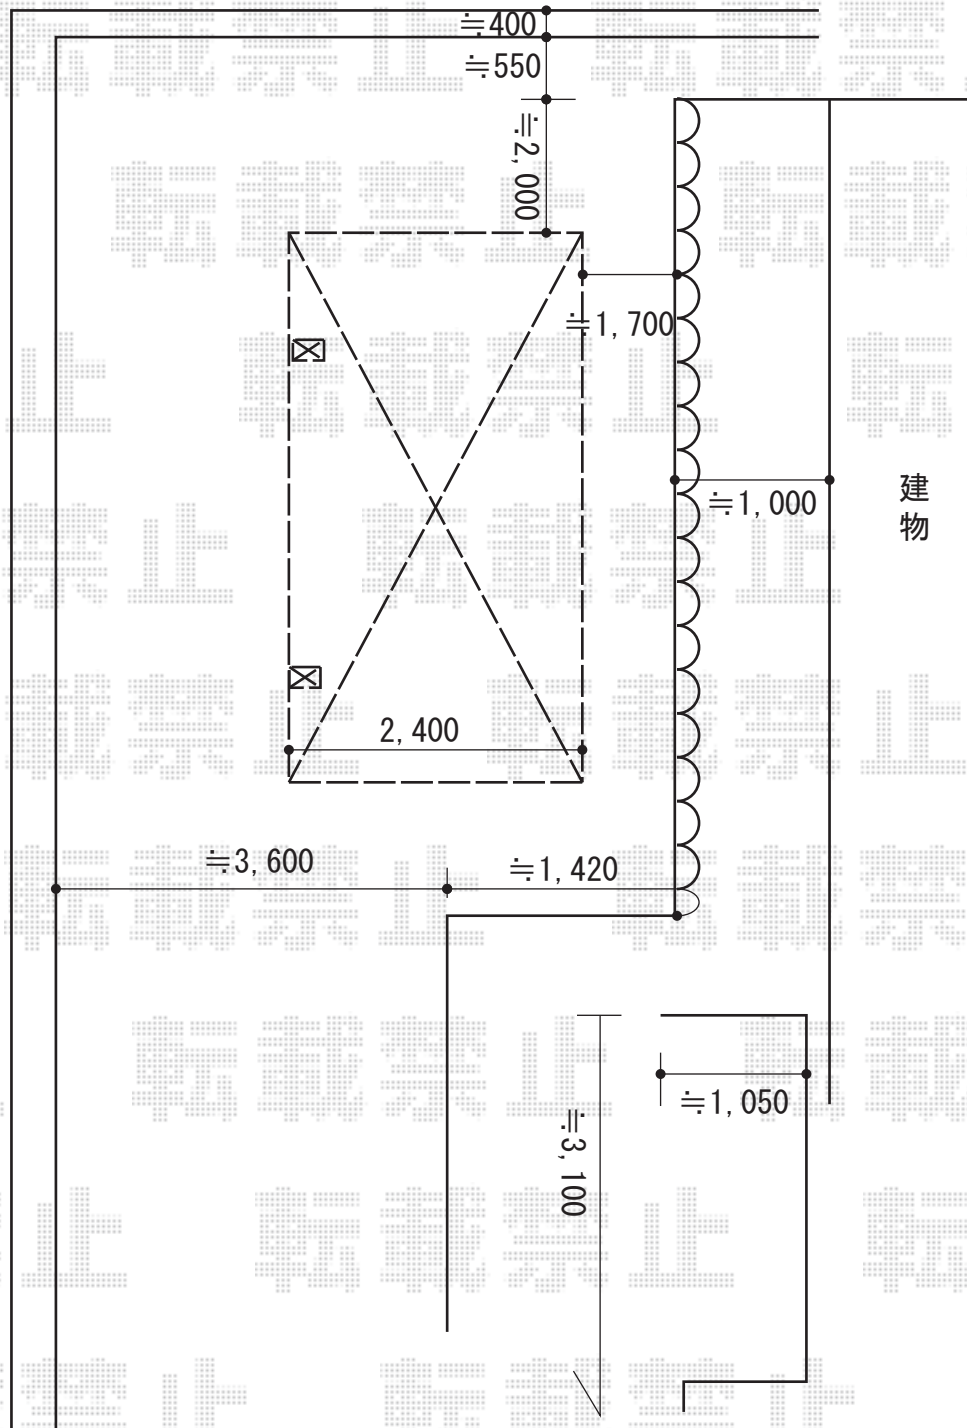

カーポート 施工概略図

YKK AP レイナポートグラン 積雪~20cm対応
幅= 2,400mm
奥行= 5,052mm
色: ブラウン
屋根材: ポリカーボネート (アースブルー)
柱仕様: ハイロング柱仕様 (有効高 約2,800mm)

2015-4-272742

担当者

赤松