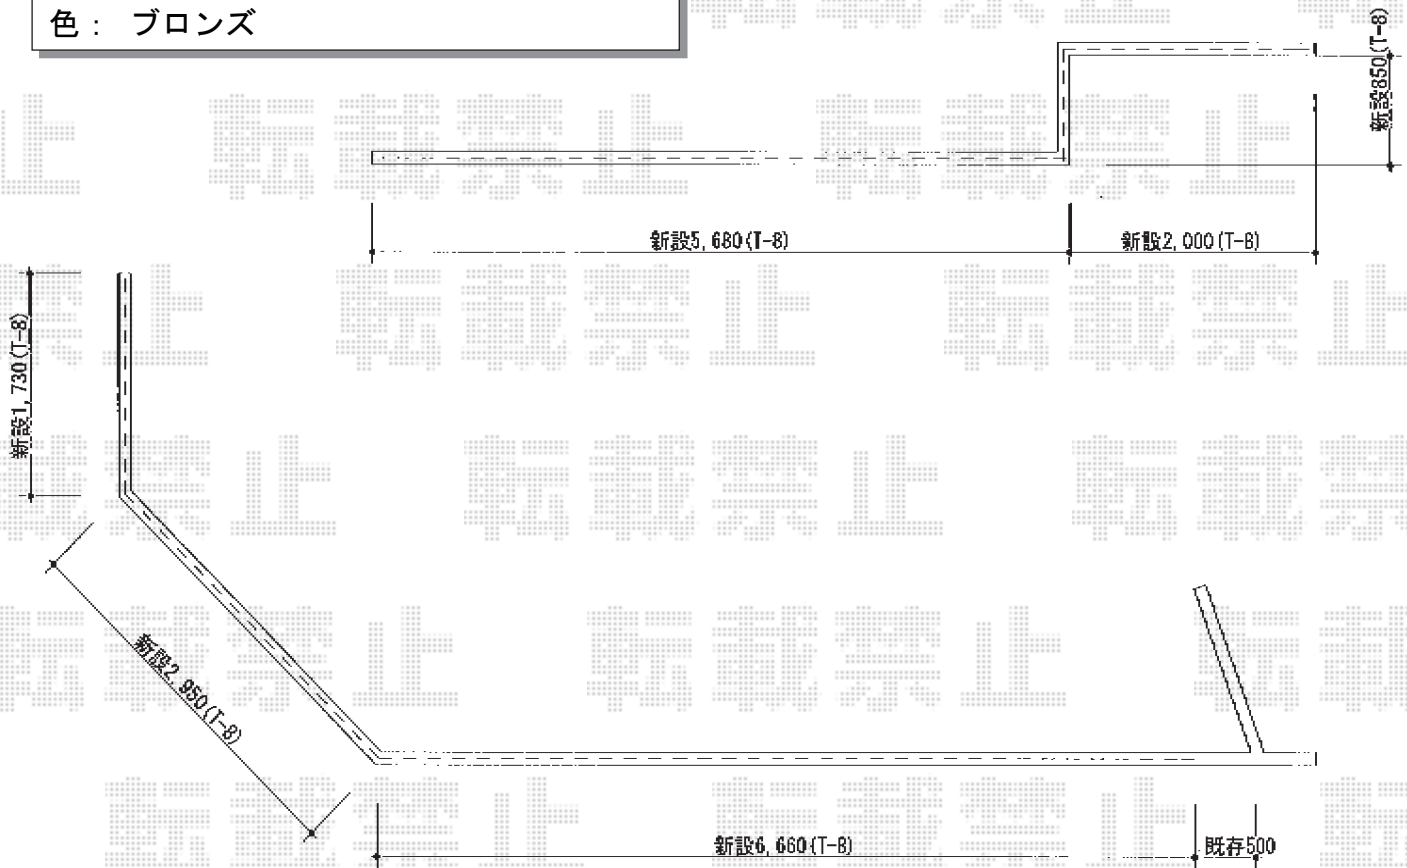

フェンス 施工概略図

LIXIL (TOEX) ハイサモア 間仕切りタイプ
 本体1枚 (W×H) = (1,972×800mm) ×11枚
 PUN支柱： T-8×6本
 端柱： T-8×4本
 角柱： T-8×4本
 色： ブロンズ

2015-4-272751

担当者

谷