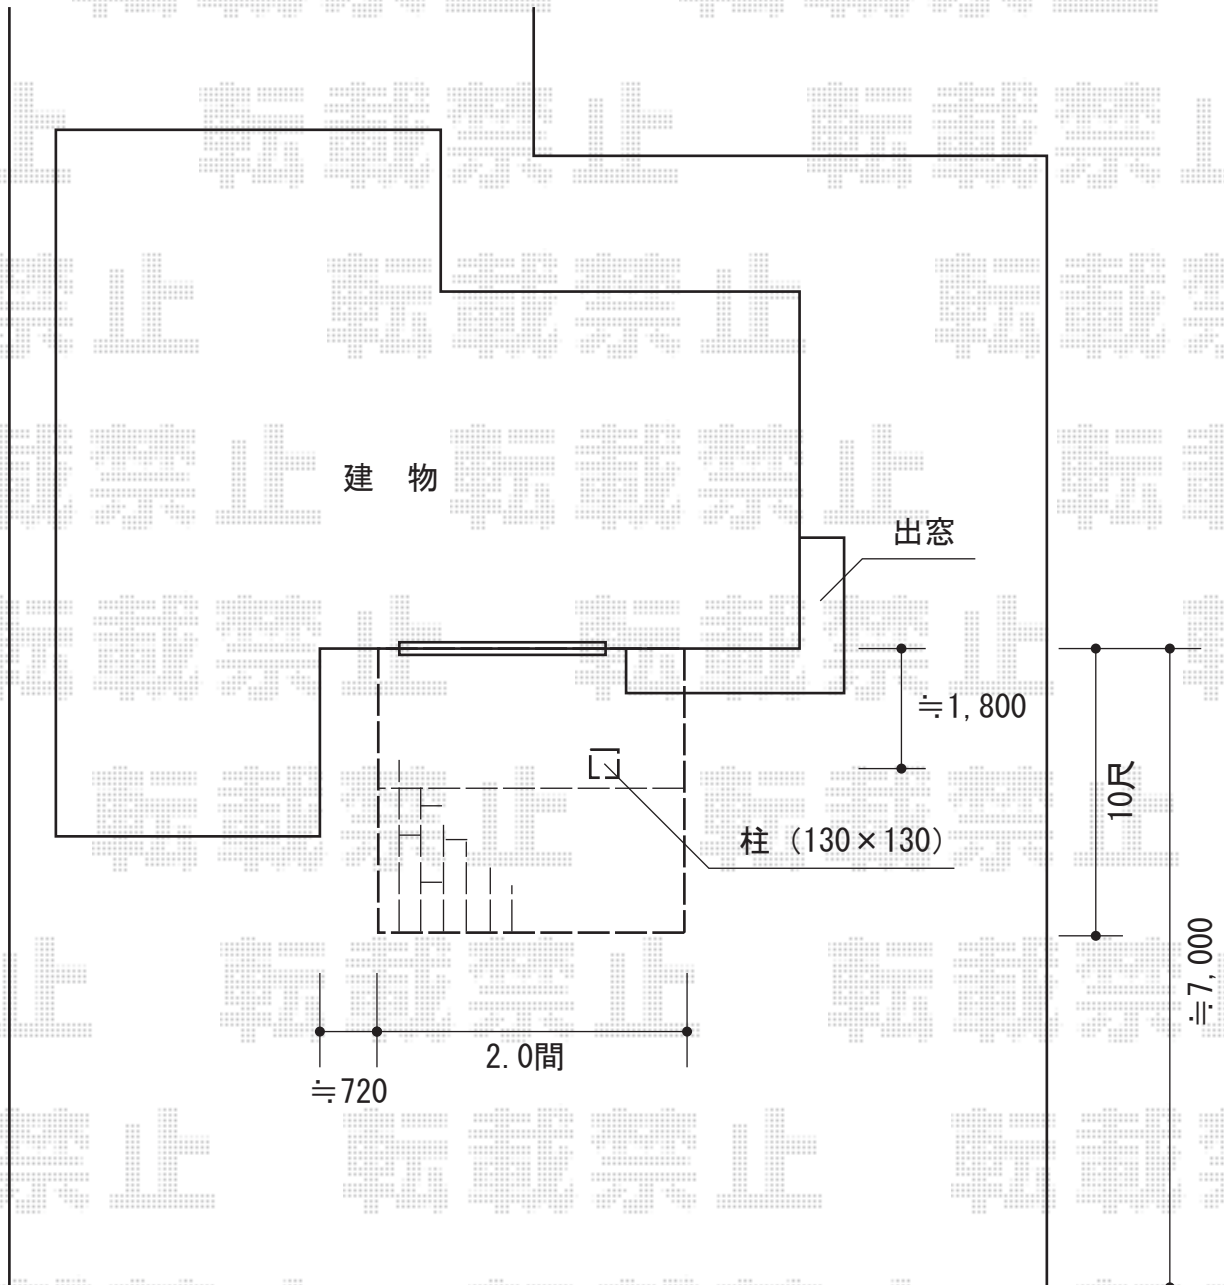

# ウッドデッキ 施工概略図

YKK AP リウッドデッキ 200  
間口=2.0間 (3,651mm)  
出幅=10尺 (3,020mm)  
色：ナチュラルブラウン  
床板：縦貼り/千鳥貼り  
幕板：標準幕板  
束柱：Sタイプ (550mm) (色：カームブラック)  
追加部材：現地加工用バー材 アンクル (30×30) ×1セット (色：カームブラック)

2015-4-272753

担当者