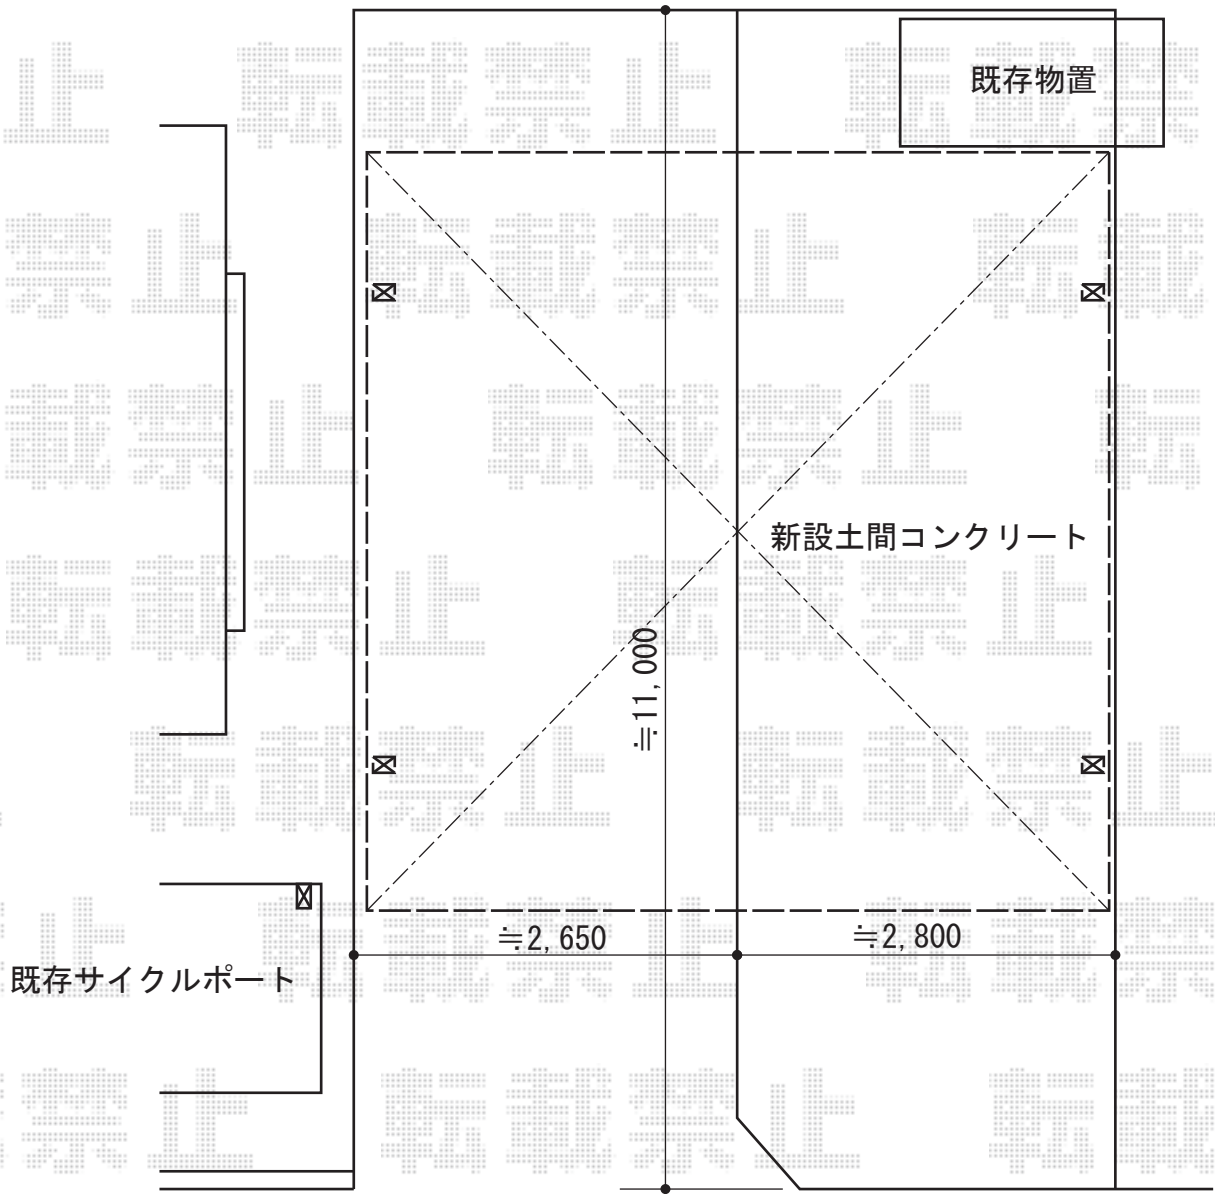

カーポート工事 施工概略図

LIXIL(トステム) カーブポートシグマIII ワイド 積雪~20cm対応  
幅= 5,443mm  
奥行= 5,686mm  
色 : オータムブラウン  
屋根材 : 熱線吸収ポリカーボネート (ライトブルーマット調)  
柱仕様 : ロング柱23仕様 (有効高 約2,300mm)

2015-4-272761

担当者

酒井