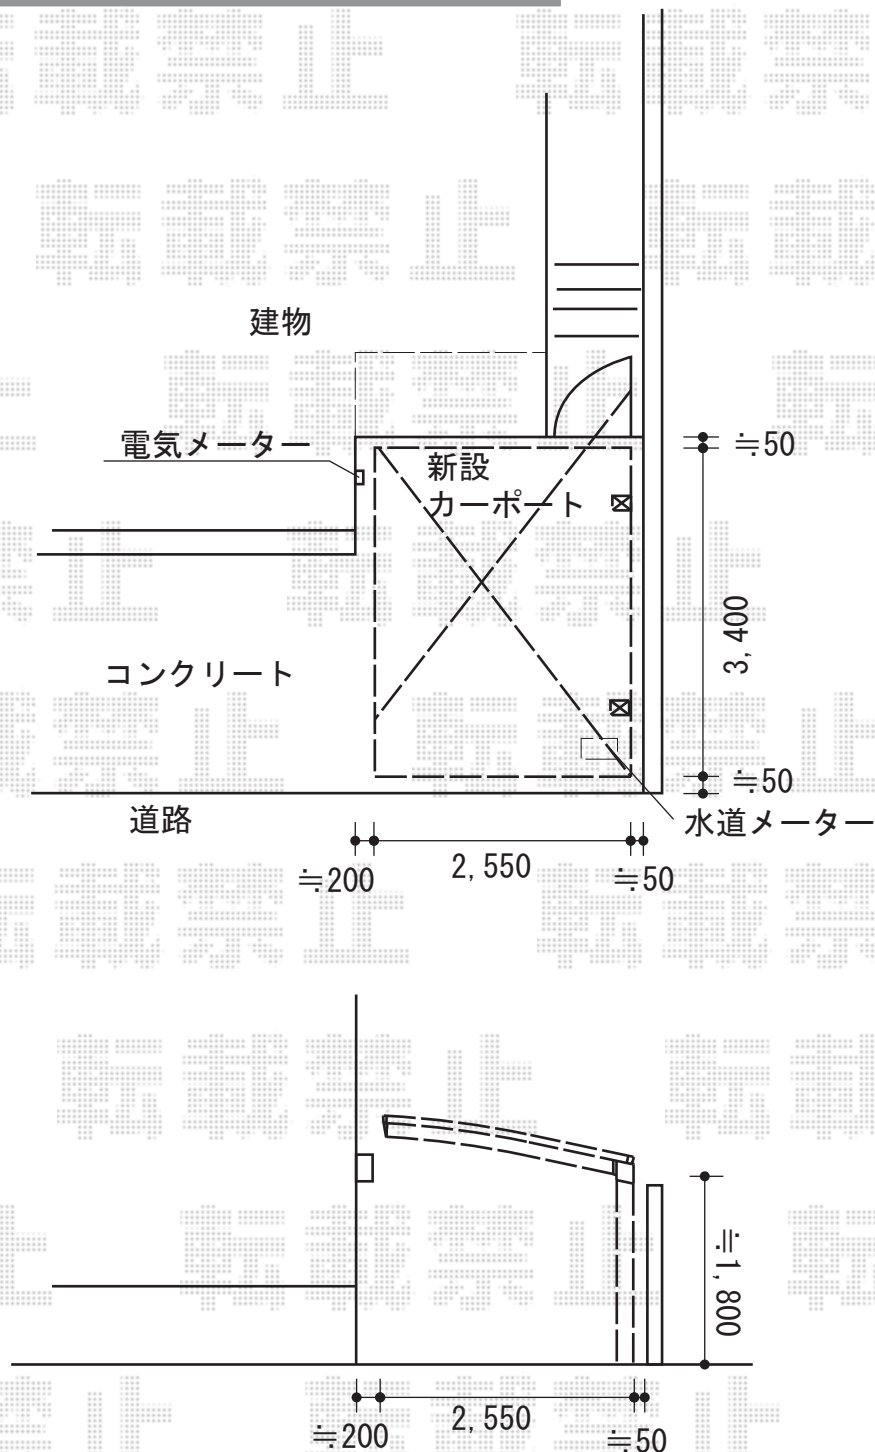

# カーポート 施工概略図

YKK AP レイナポートグラン 積雪～20cm対応

幅=2,550mm 奥行=5,052mm

色：プラチナステン

屋根材：熱線遮断ポリカーボネート（アースブルーマット調）

柱仕様：標準柱仕様（有効高 約2,000mm）

YKK AP レイナポートグラン用着脱式サポート 標準・ハイルーフ兼用 2本入

色：プラチナステン