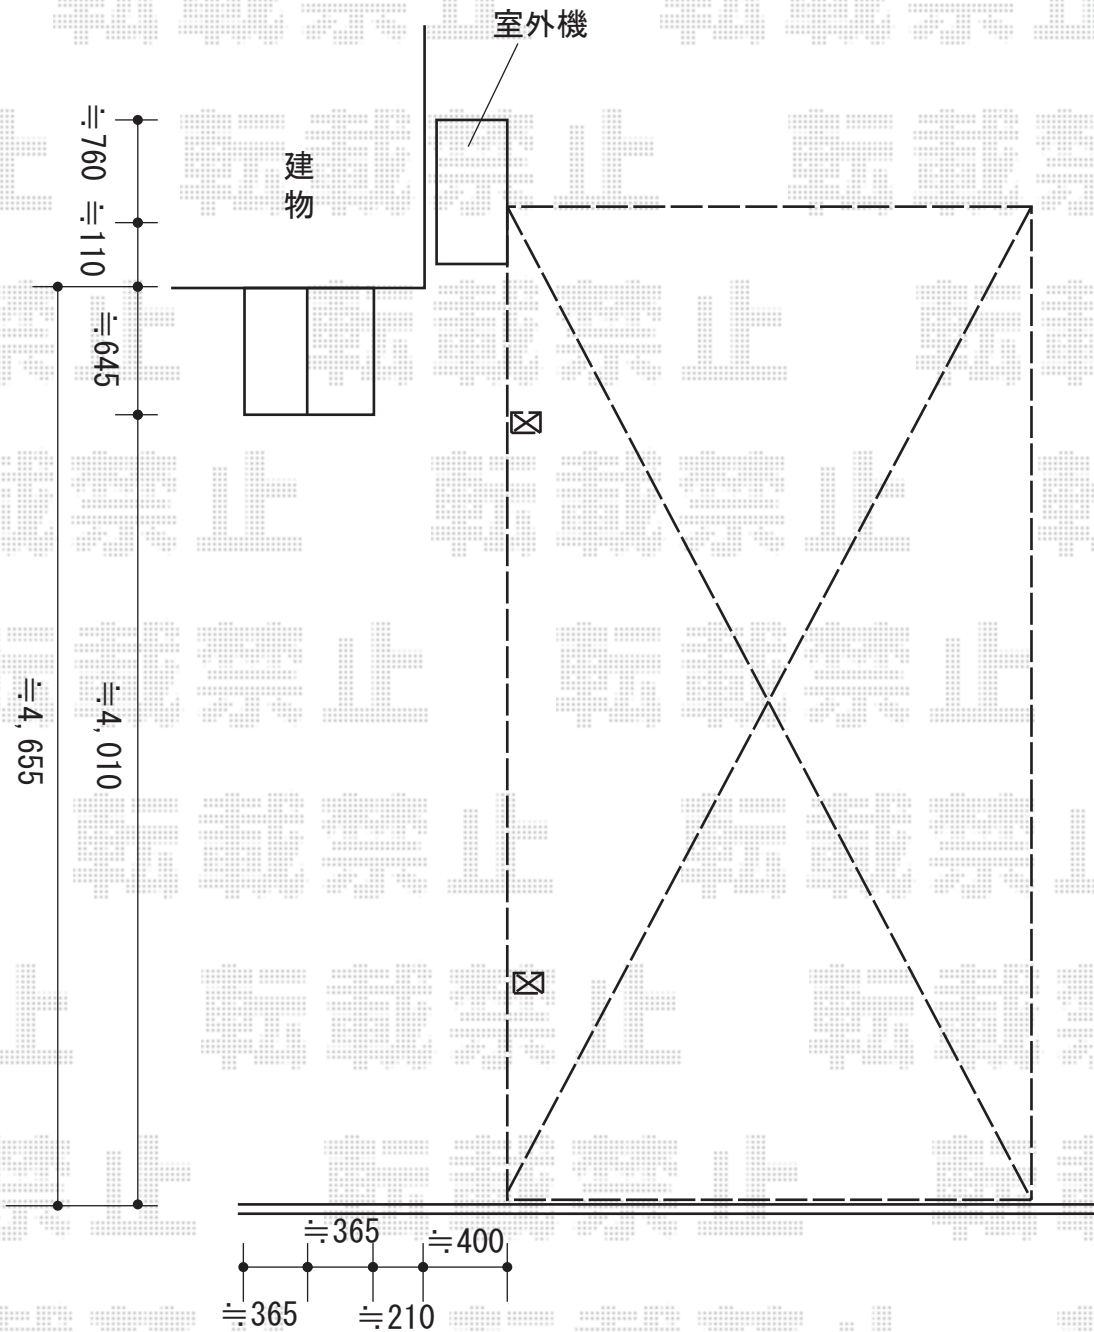

# カーポート 施工概略図

YKK AP レイナポートグラン 積雪~20cm対応  
幅=2,700mm  
奥行=5,052mm  
色：プラチナステン  
屋根材：熱線遮断ポリカーボネート（クリアマット）  
柱仕様：標準柱仕様（有効高 約2,000mm）

2015-4-272810

担当者

酒井