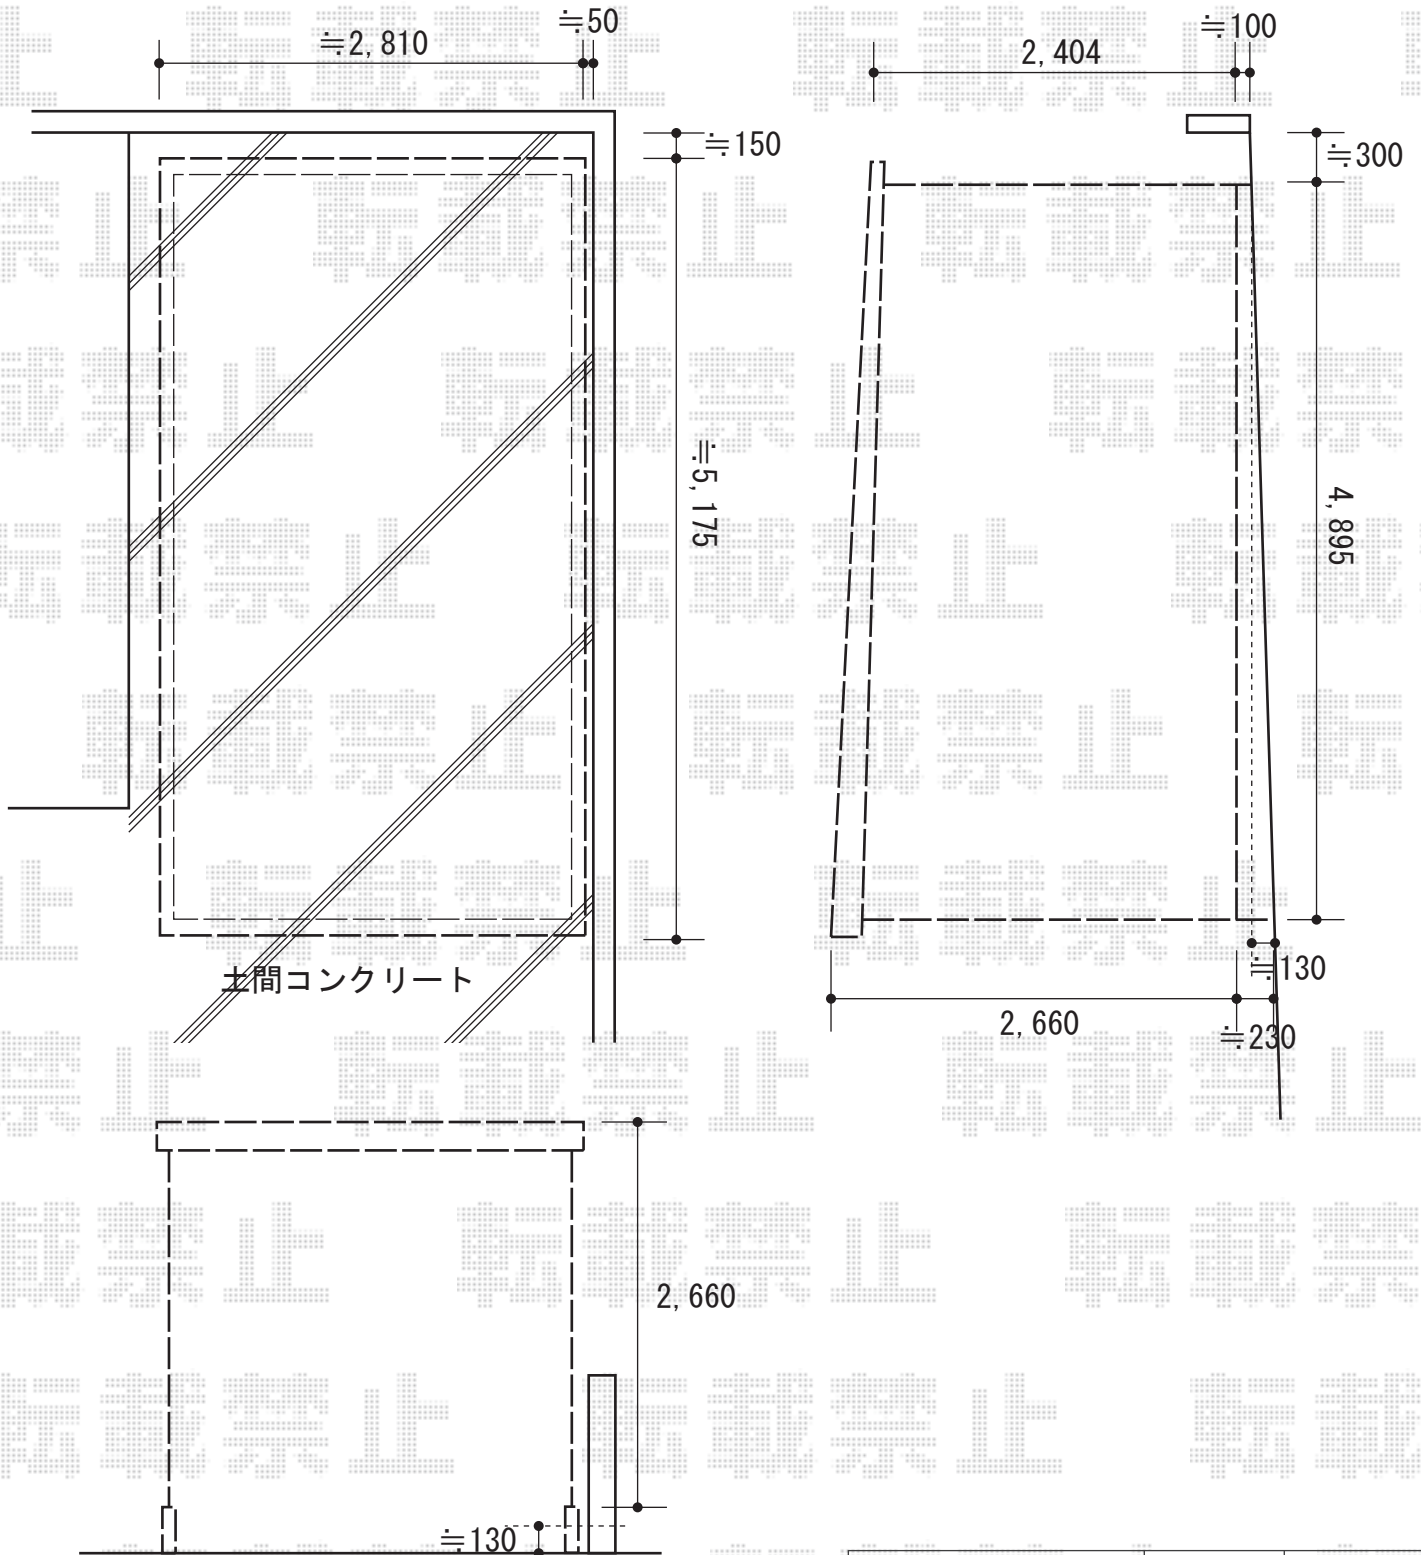

ガレージ 施工概略図

稲葉物置 ガレーディア ハイーフ GR130H 高基礎仕様  
 間口= 2,650mm(開口幅 2,362mm)  
 奥行= 4,895mm(内寸 4,690mm)  
 高さ= 2,660mm(開口高 2,118mm)  
 色: アーバンGM  
 屋根タイプ: 結露軽減材付き屋根B  
 耐荷重タイプ: 豪雪地型  
 オプション: 雨といHタイプ  
 数量: 1台