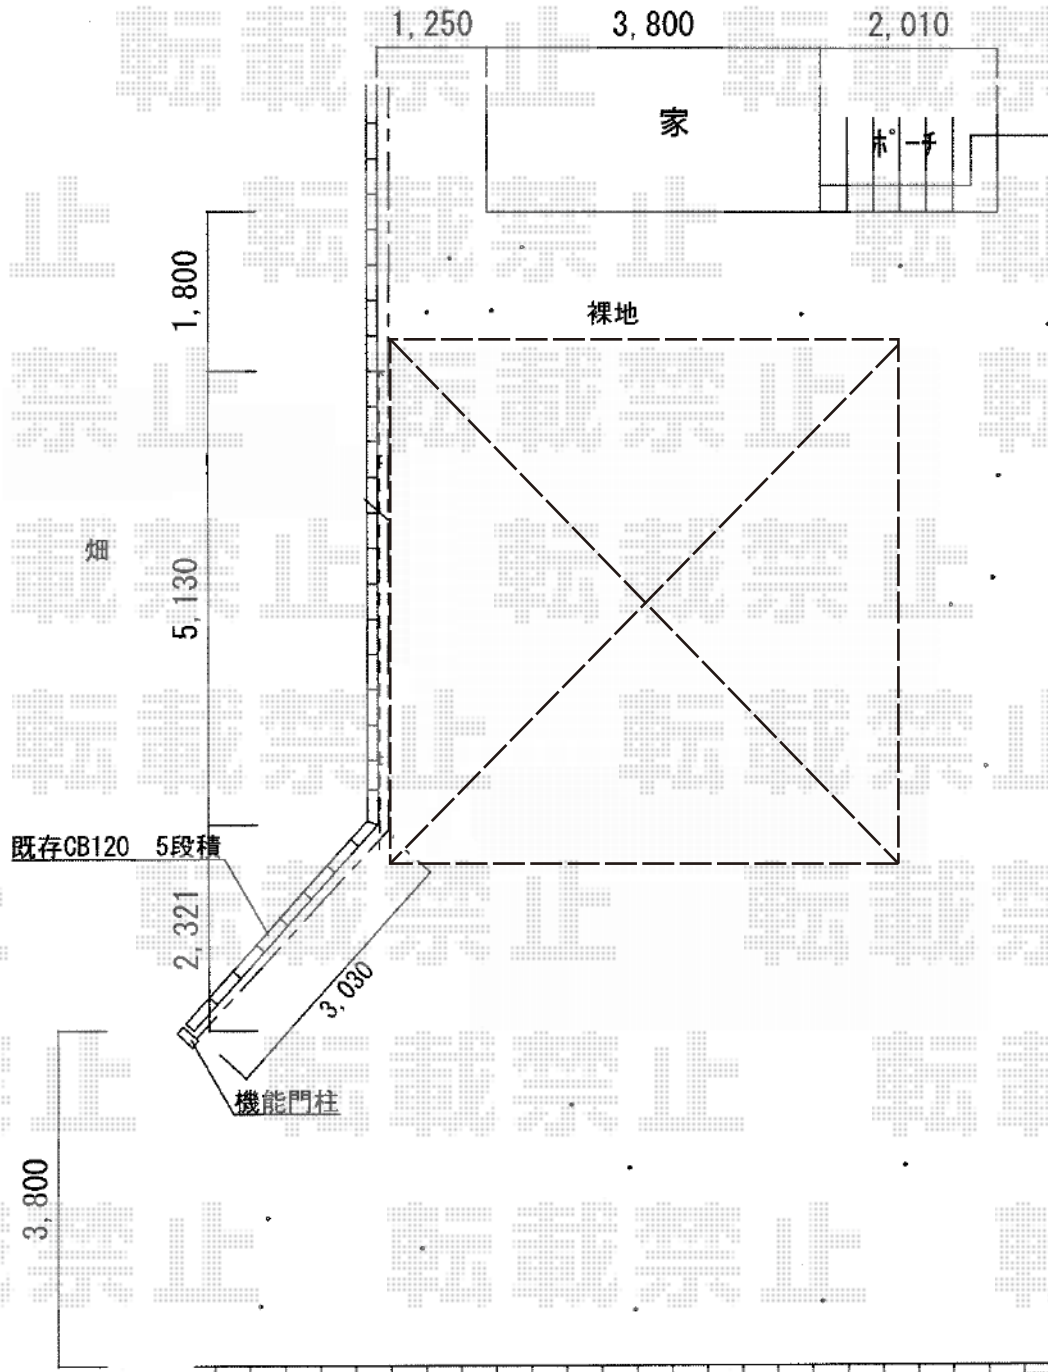

カーポート 施工概略図

LIXIL(トステム) カーブポートシグマIIIワイド 積雪~20cm対応
 幅= 6,060mm
 奥行= 5,686mm
 色: シャイングレー
 屋根材: ガリレポリカ (クリアマット/すりガラス調)
 柱仕様: ロング柱23仕様 (有効高 約2,300mm)

2015-4-272867

担当者

赤松