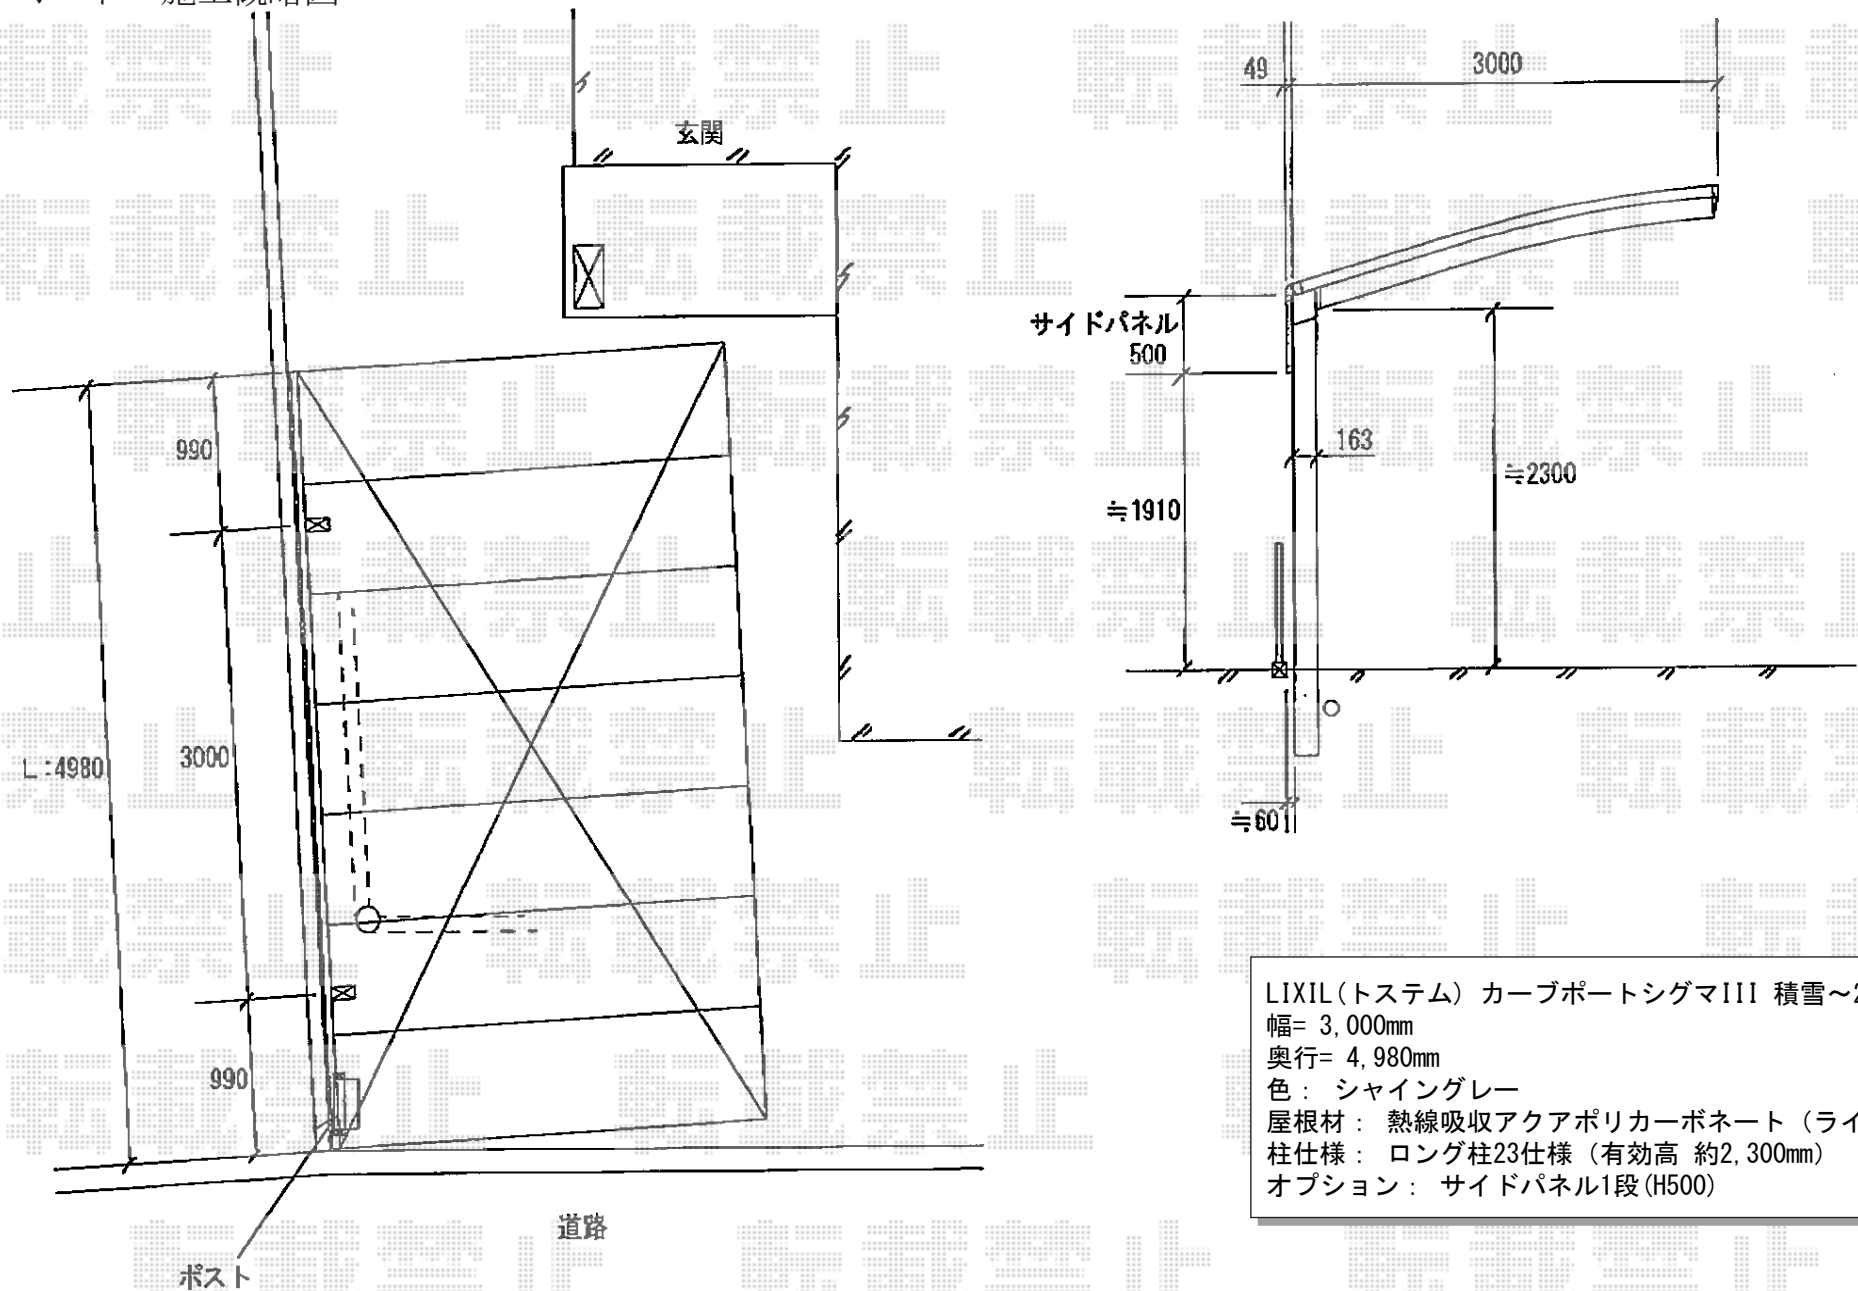

カーポート 施工概略図

LIXIL (トステム) カーポートシグマIII 積雪~20cm対応
 幅= 3,000mm
 奥行= 4,980mm
 色: シャイングレー
 屋根材: 熱線吸収アクアポリカーボネート (ライトブルー)
 柱仕様: ロング柱23仕様 (有効高 約2,300mm)
 オプション: サイドパネル1段 (H500)