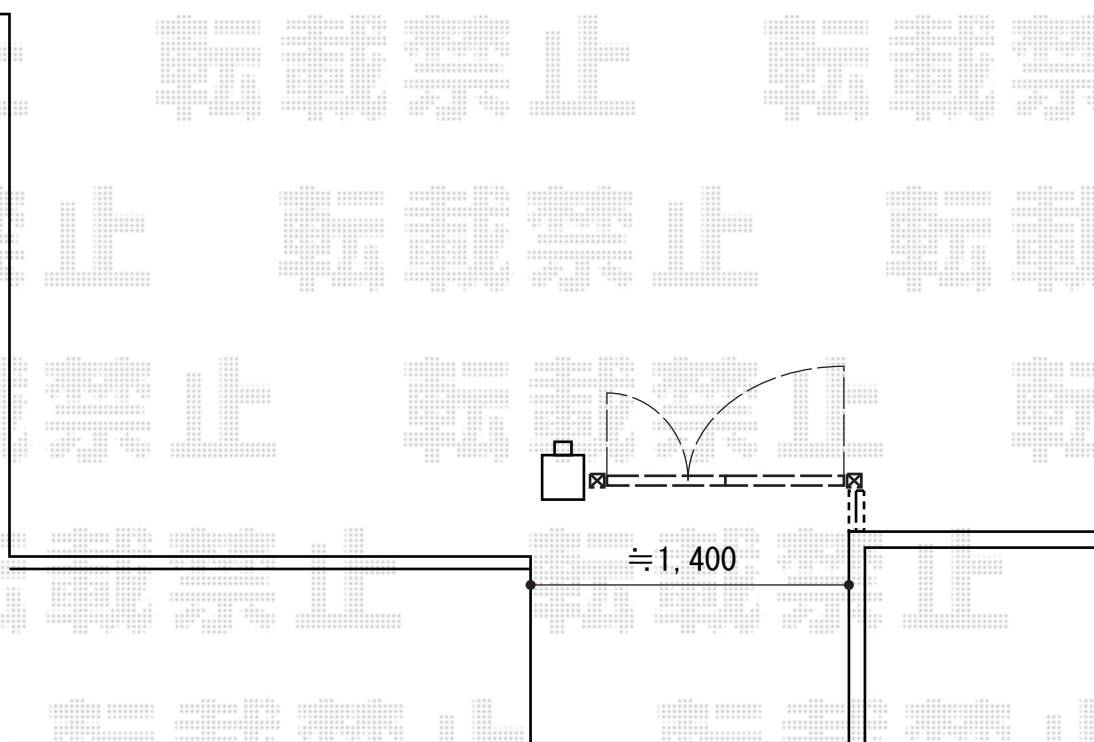

フェンス・門扉 施工概略図

Value Select プレシオス門扉 横格子 親子開き
扉幅 = 400 + 800mm
扉高 = 1,200mm
色 : ノーブルステン
錠 : ハンドル錠E8型
開き : 内開き

LIXIL (TOEX) ハイグリッドフェンスN8型 フリーポールタイプ
本体1枚 (W×H) = (2,000×1,000mm) × 1枚
スチール柱 : T-10×2本
小口キャップ : T10用×1セット
色 : シャイングレー