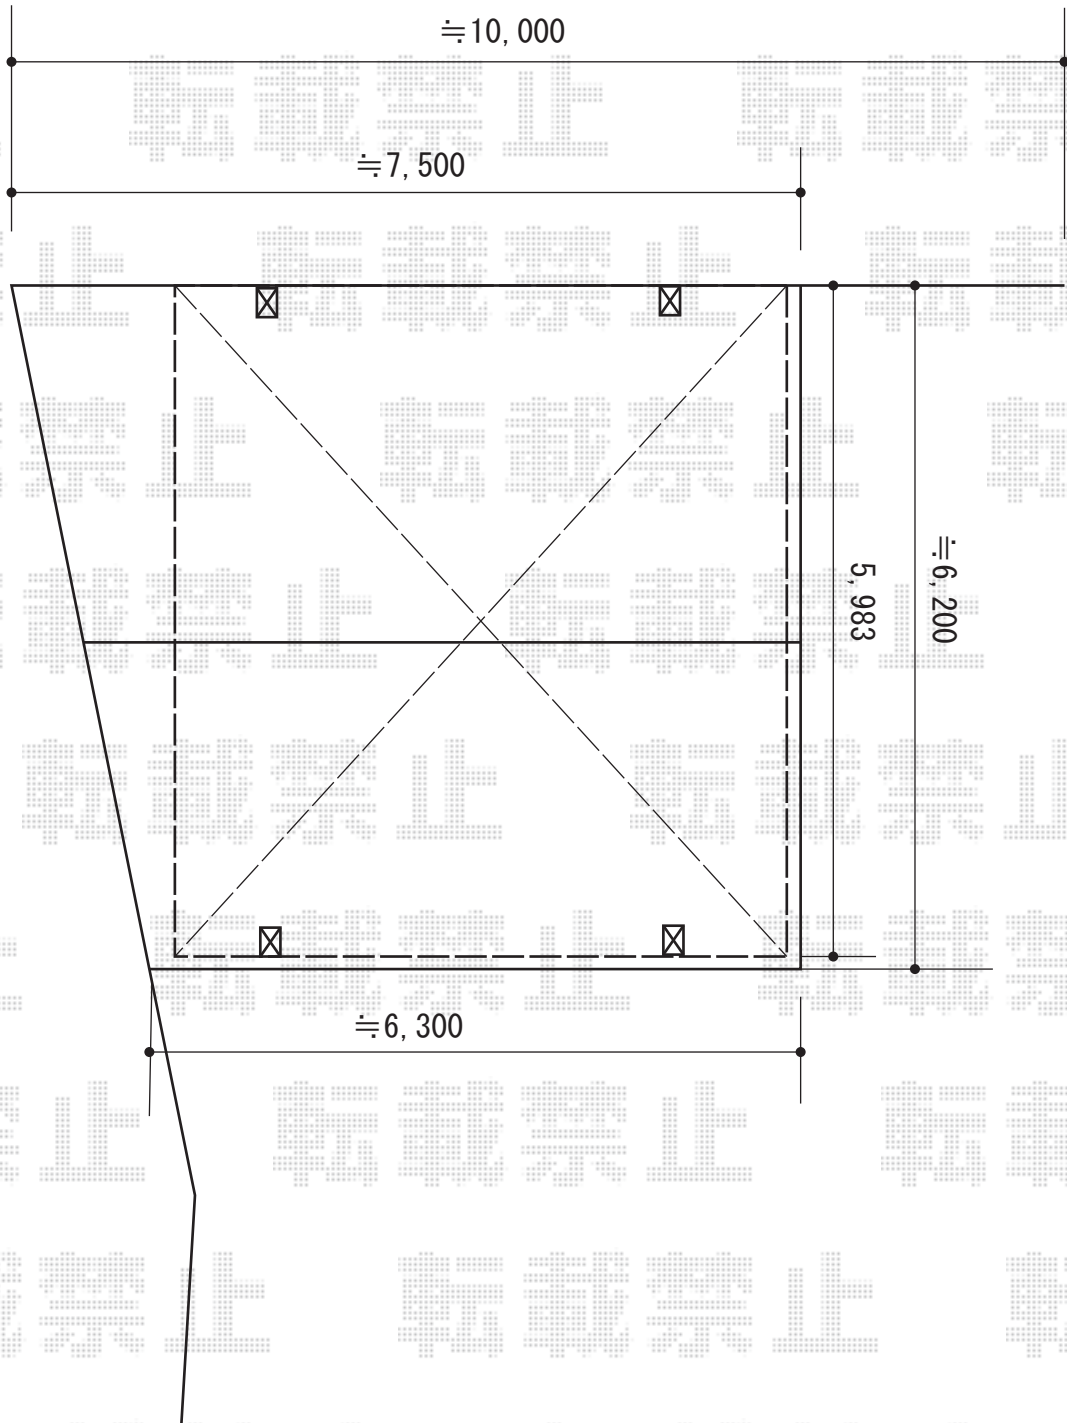

カーポート 施工概略図

YKK AP レイナツインポートグラン 積雪~20cm対応
幅= 5,983mm
奥行= 5,768mm
色： プラチナステン
屋根材： 熱線遮断ポリカーボネート（アースブルーマット調）
柱仕様： ハイルフ柱仕様（有効高 約2,350mm）

2015-4-272900

担当者

酒井