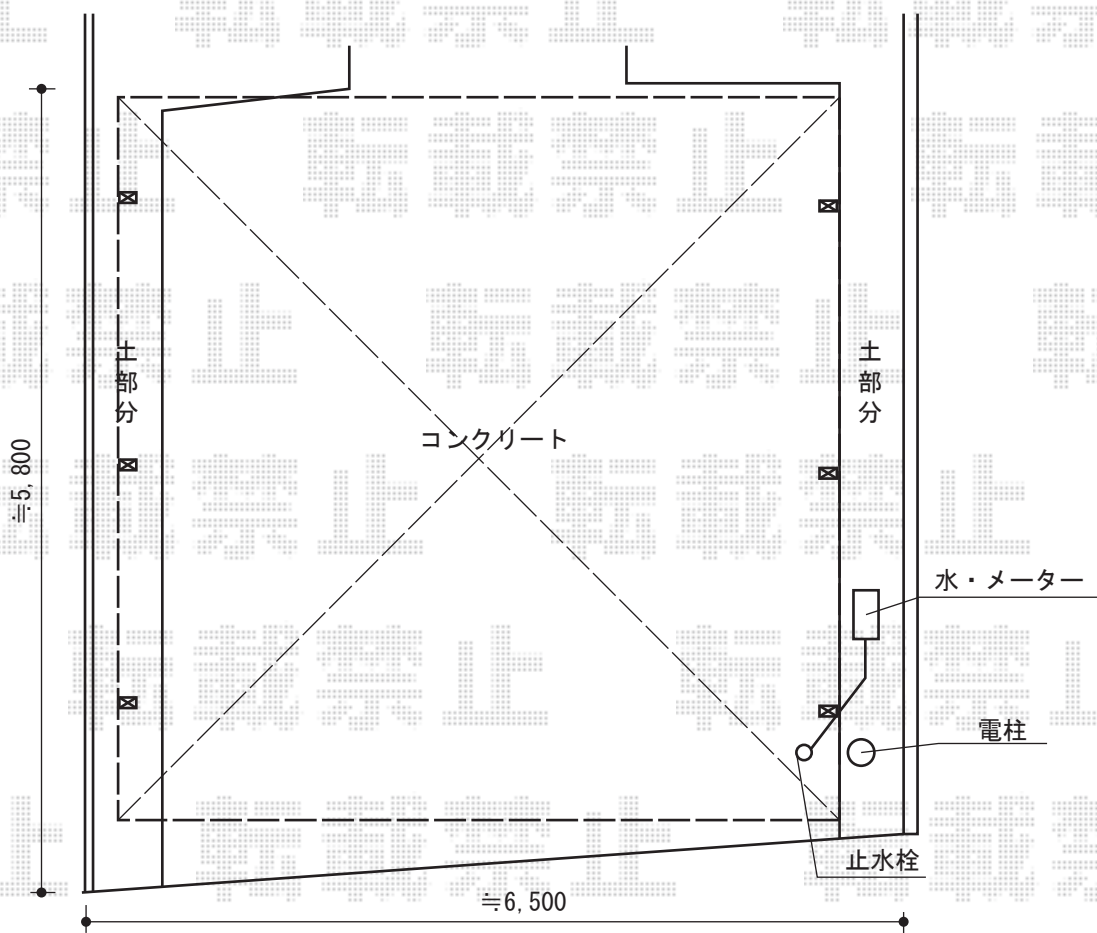

カーポート工事 施工概略図

YKK AP ジーポートneo Bタイプ 標準鼻隠し 2台用 6本柱 積雪~100cm対応
幅= 6,111mm
奥行= 5,456mm
色： 柱・梁/プラチナステン 鼻隠し/ショコラウォールナット
屋根材： スチール折板（シルバー/ペフ無/ t =0.6）※価格別途
柱仕様： 標準柱仕様（有効高 約2,350mm）
横材： 無

2015-4-272902

担当者

酒井