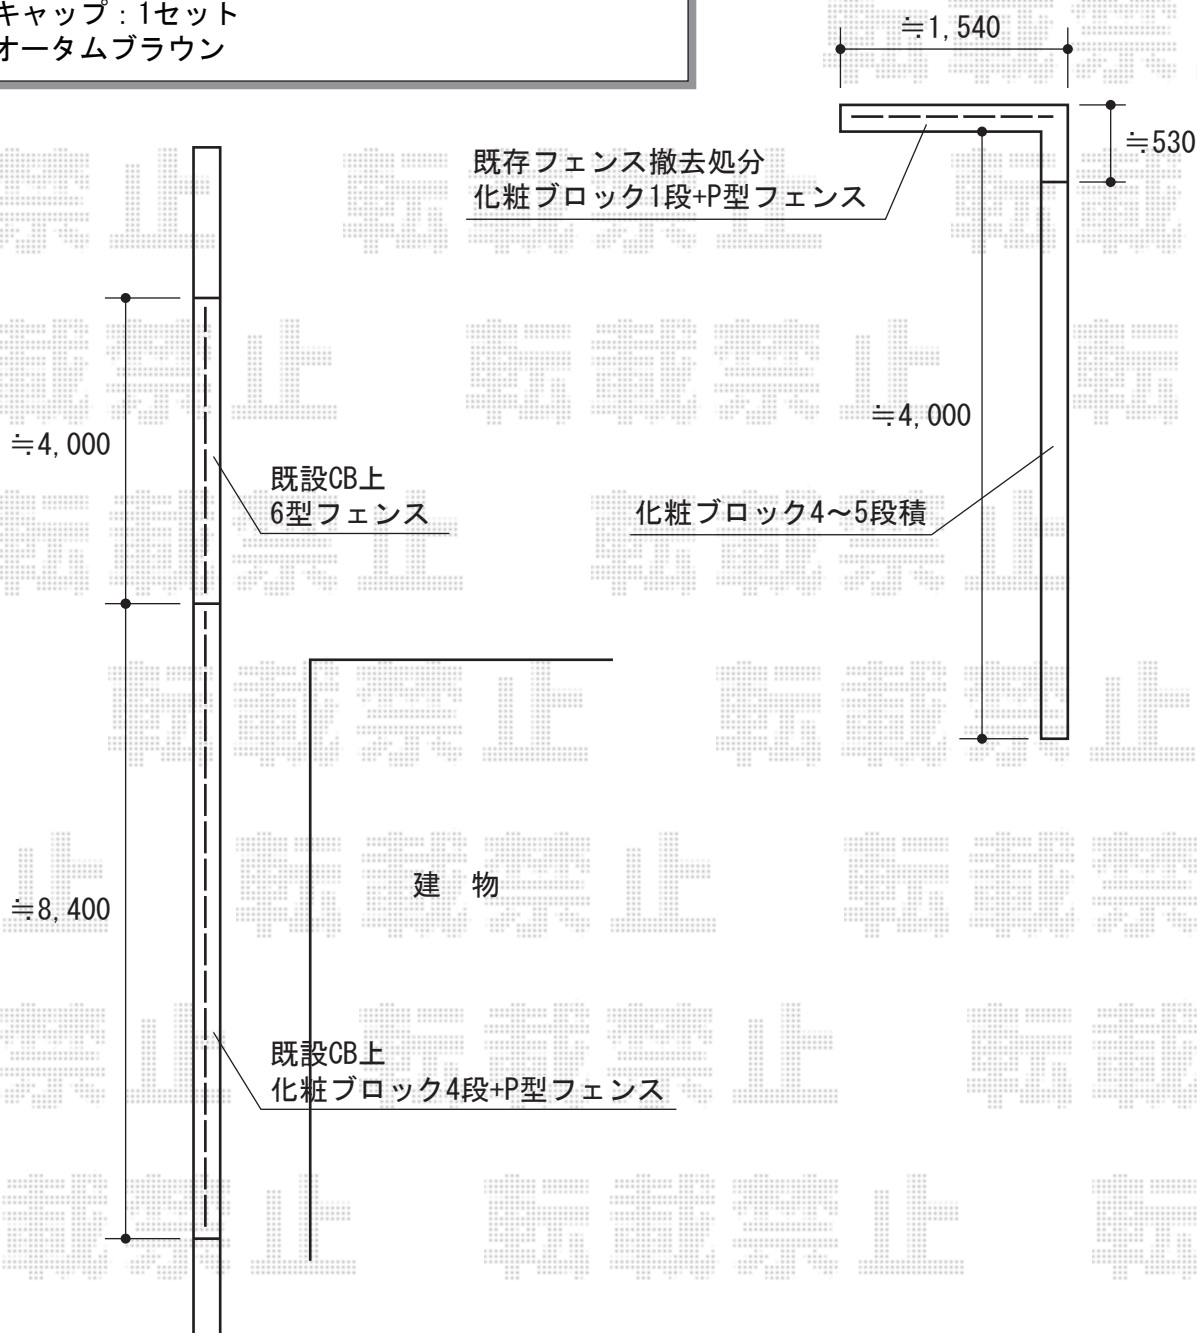

フェンス 施工概略図

LIXIL (TOEX) ライシスフェンス P型 ポリカーボネート フリーポールタイプ
 本体1枚 (W×H) = (1,979.5×800mm) ×5枚
 柱仕様 : T-8×8本
 部品セット : 8セット
 端部カバー : T-8×1セット
 端部キャップ : 2セット
 色 : オータムブラウン (パネル部 : グリーンマット<すりガラス調>)

LIXIL (TOEX)
 ライシスフェンス 6型 たて目隠し フリーポールタイプ
 本体1枚 (W×H) = (1,979.5×800mm) ×2枚
 柱仕様 : T-8×3本
 部品セット : 3セット
 端部キャップ : 1セット
 色 : オータムブラウン