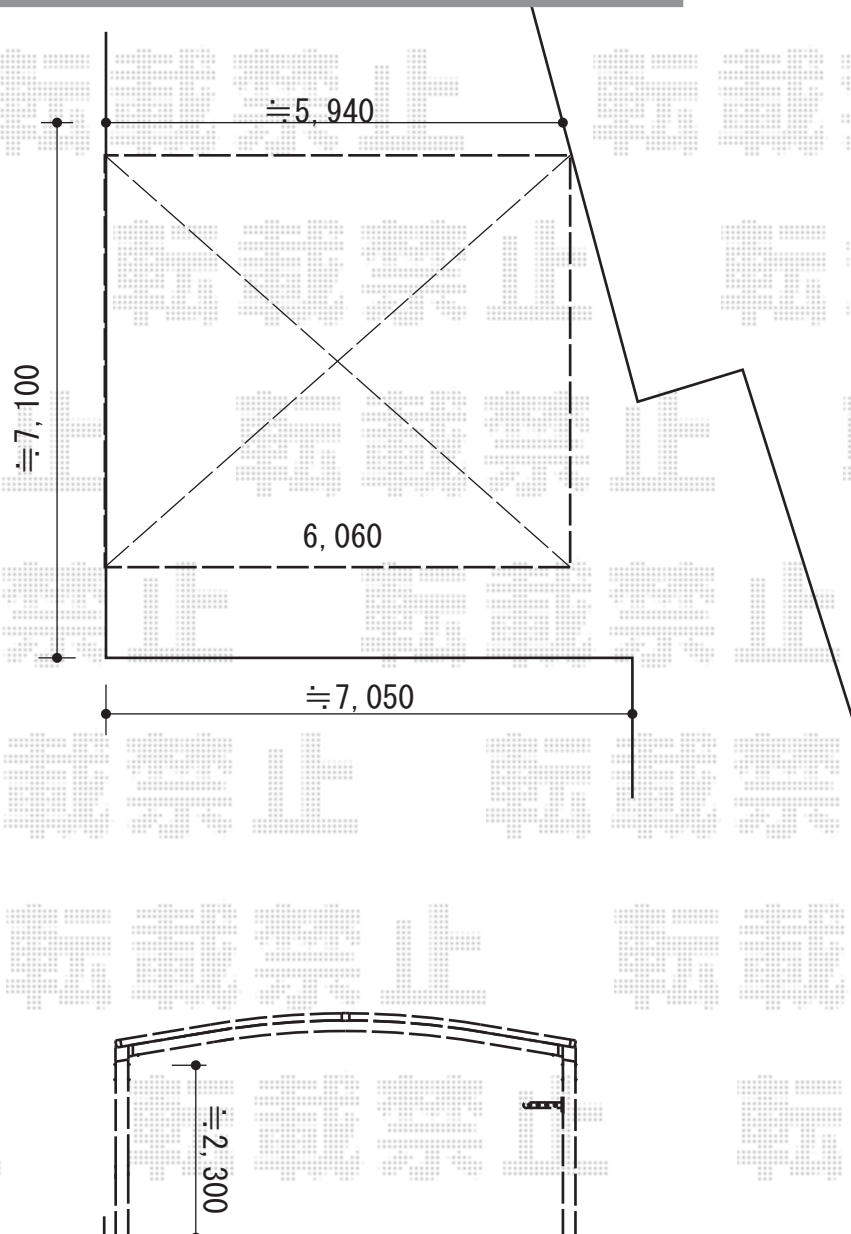

カーポート工事 施工概略図

LIXIL(トステム) カーブポートシグマIII ワイド 積雪~20cm対応
幅= 6,060mm
奥行= 5,686mm
色 : シャイングレー
屋根材 : 熱線吸収ポリカーボネート (ライトブルーマット調)
柱仕様 : ロング柱23仕様 (有効高 約2,300mm)

LIXIL(トステム) カーブポートシグマIII ワイド 収納式物干し
ロングタイプ 2本入り×1セット
色 : シャイングレー

※納まりはイメージです

2015-4-272966

担当者

酒井