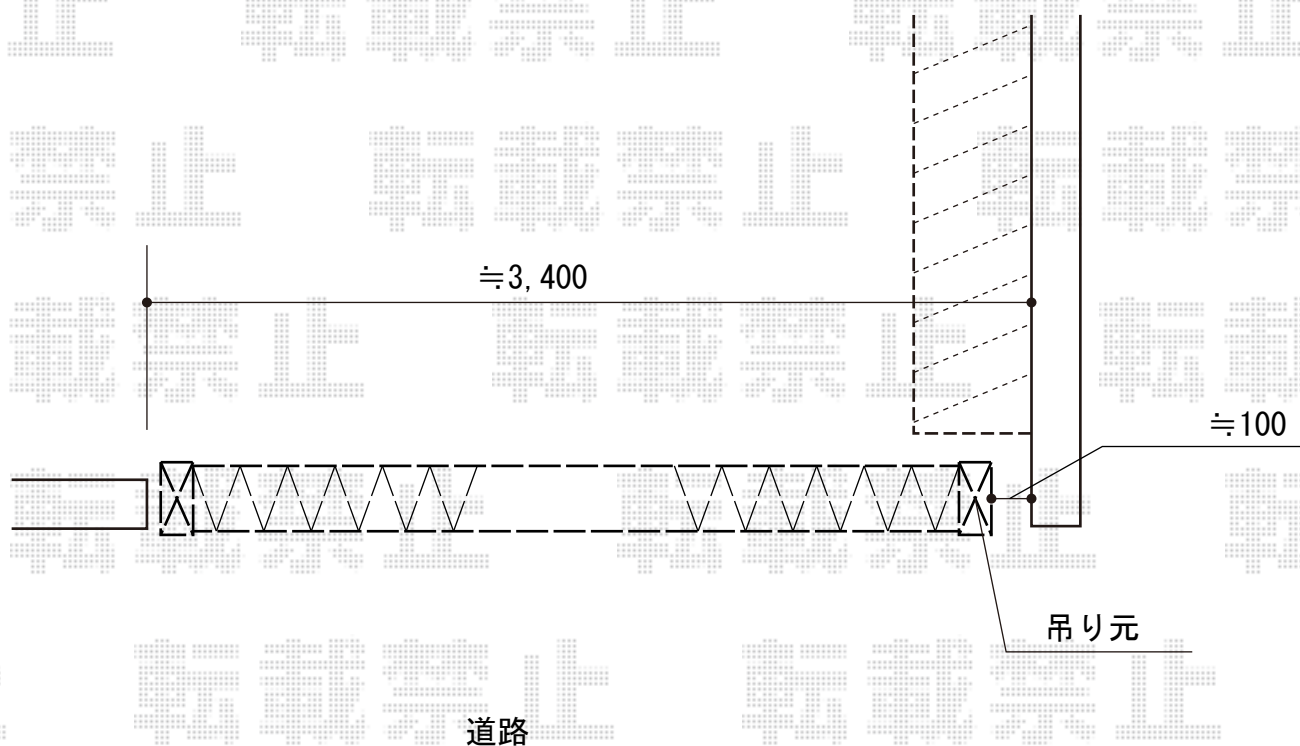

カーゲート 施工概略図

Value Select トリップゲート RA型 ノンレール 片開き 33S

開口幅= 3,190mm

全幅= 3,290mm

たたみ幅= 347mm

高さ= 1,182mm

色： ダークブロンズ

キャスター数： 2箇所

落棒数： 2本

2015-4-272974

担当者

木附