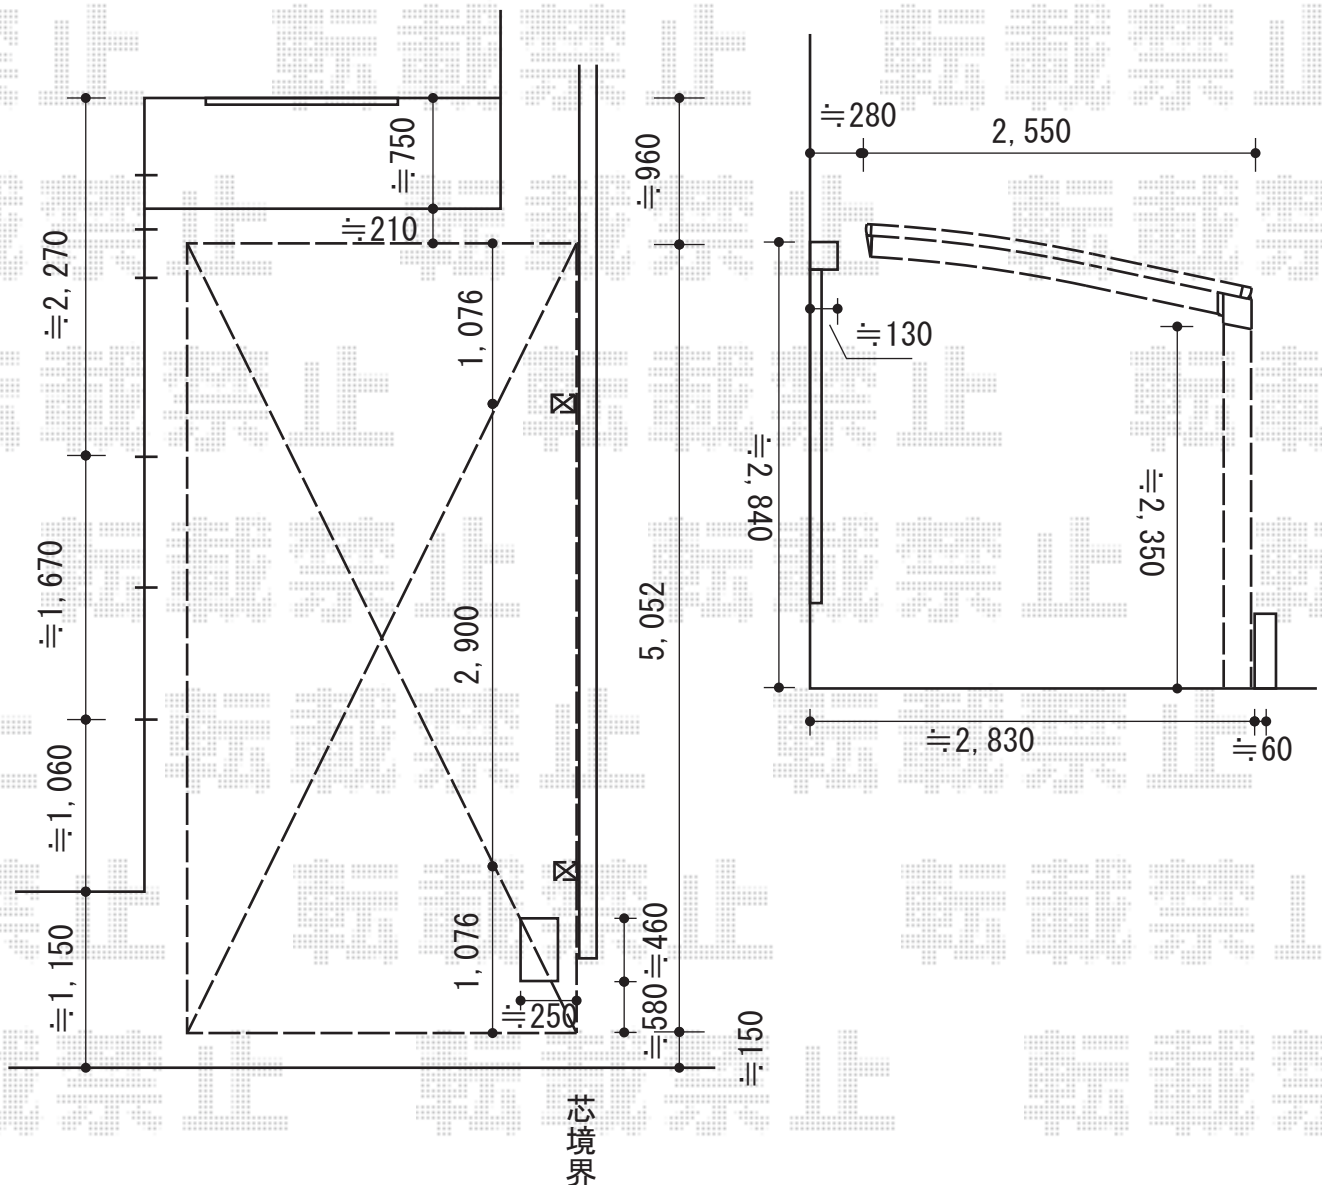

カーポート 施工概略図

YKK AP レイナポートグラン 積雪～20cm対応
 幅= 2,550mm
 奥行= 5,052mm
 色： プラチナステン
 屋根材： ポリカーボネート（トーマイマット）
 柱仕様： ハイルフ柱仕様（有効高 約2,350mm）

YKK AP レイナポートグラン用オプション
 着脱式サポート（標準・ハイルフ兼用）
 ×1セット 2本入り
 柱カバー（小）
 色： プラチナステン

2015-4-272997

担当者

酒井