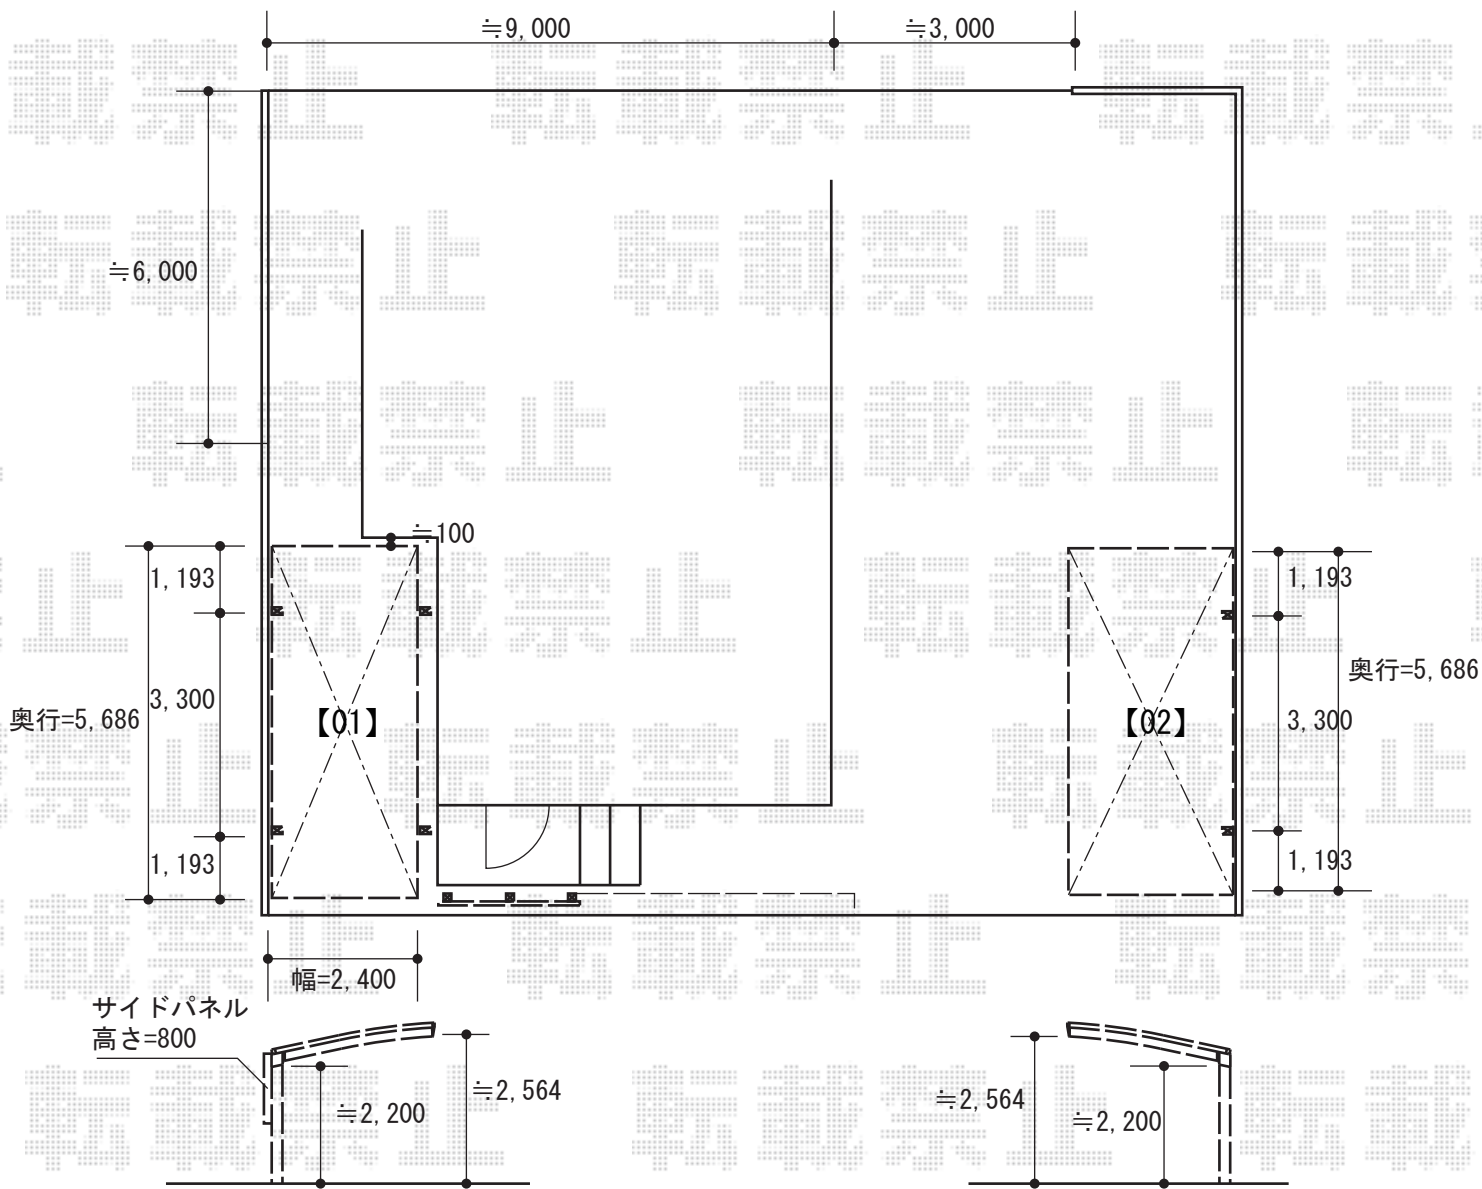

# カーポート 施工概略図

LIXIL 【01】 ネスカR (ラウンドスタイル) 積雪~20cm対応  
 幅= 2,400mm  
 奥行= 5,686mm  
 色: シャイングレー  
 屋根材: 熱線吸収ポリカーボネート  
 (ブルーマットS・すりガラス調)  
 柱仕様: 標準柱仕様 (有効高 約2,200mm)

LIXIL 【02】 ネスカR (ラウンドスタイル) 積雪~20cm対応  
 幅= 2,551mm  
 奥行= 5,686mm  
 色: シャイングレー  
 屋根材: 熱線吸収ポリカーボネート  
 (ブルーマットS・すりガラス調)  
 柱仕様: 標準柱仕様 (有効高 約2,200mm)

LIXIL 【01】 ネスカR サイドパネル  
 奥行サイズ: L: 57用  
 高さ= 1段(800mm)  
 パネル材: 熱線吸収ポリカーボネート  
 (ブルーマットS・すりガラス調)  
 柱仕様: 柱標準仕様(間柱1本)  
 着脱式サポート: 標準柱(H22)用 2本入り×1セット

※納まりはイメージとなります。

2015-4-273052

担当者

柘田