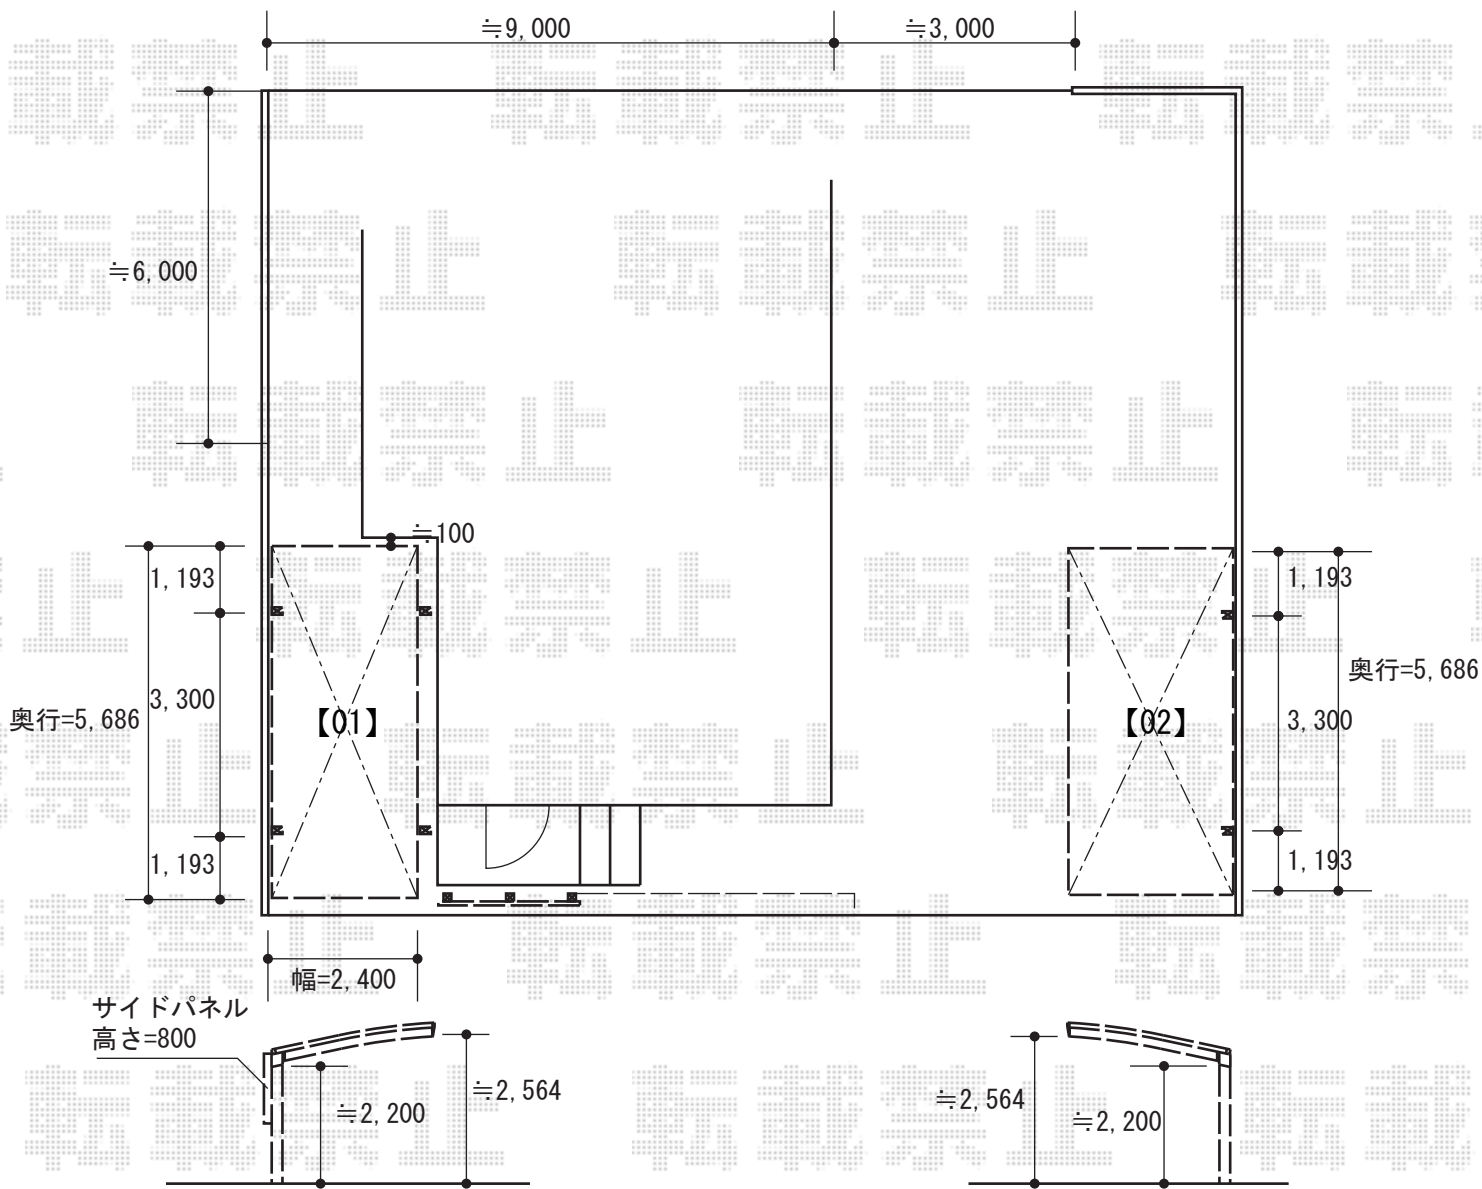

カーポート 施工概略図

LIXIL 【01】 ネスカR (ラウンドスタイル) 積雪~20cm対応
 幅= 2,400mm
 奥行= 5,686mm
 色: シャイングレー
 屋根材: 熱線吸収ポリカーボネート
 (ブルーマットS・すりガラス調)
 柱仕様: 標準柱仕様 (有効高 約2,200mm)

LIXIL 【02】 ネスカR (ラウンドスタイル) 積雪~20cm対応
 幅= 2,551mm
 奥行= 5,686mm
 色: シャイングレー
 屋根材: 熱線吸収ポリカーボネート
 (ブルーマットS・すりガラス調)
 柱仕様: 標準柱仕様 (有効高 約2,200mm)

LIXIL 【01】 ネスカR サイドパネル
 奥行サイズ: L: 57用
 高さ= 1段(800mm)
 パネル材: 熱線吸収ポリカーボネート
 (ブルーマットS・すりガラス調)
 柱仕様: 柱標準仕様(間柱1本)
 着脱式サポート: 標準柱(H22)用 2本入り×1セット

※納まりはイメージとなります。

2015-4-273052

担当者

柘田