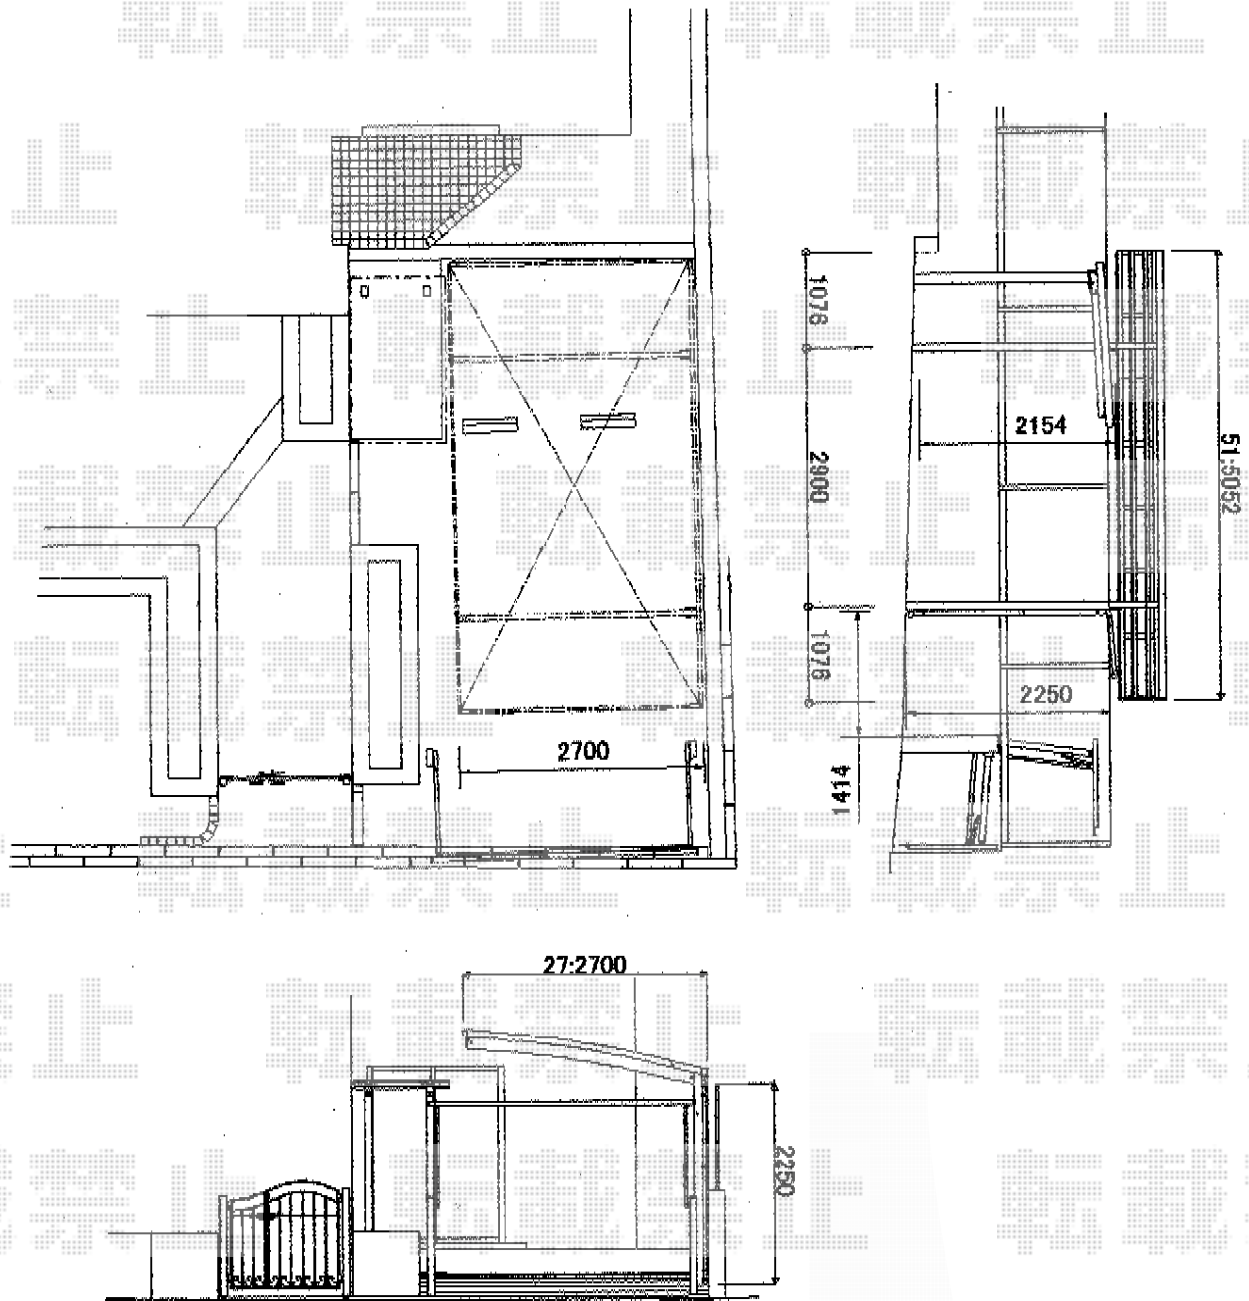

カーポート 施工概略図

Value Select プレシオSPORT 積雪~20cm対応
幅= 2,700mm
奥行= 5,052mm
色： ノーブルステン
屋根材： 熱線遮断ポリカーボネート（スカイブルーマット調）
柱仕様： ハイルフ柱仕様（有効高 約2,250mm）

2015-4-273108

担当者

赤松

エクスショップ

現場状況や作図制限により概略図の内容と多少の違いが生じることがございます。
施工時は、現場優先とさせて頂きたく思いますので、お立会い頂き、最終のご指示のほど、何卒、宜しくお願い致します。
全ての著作権はエクスショップに帰属します。当社とのお取引目的以外の使用・複製・転載は如何なる場合も禁止しております。