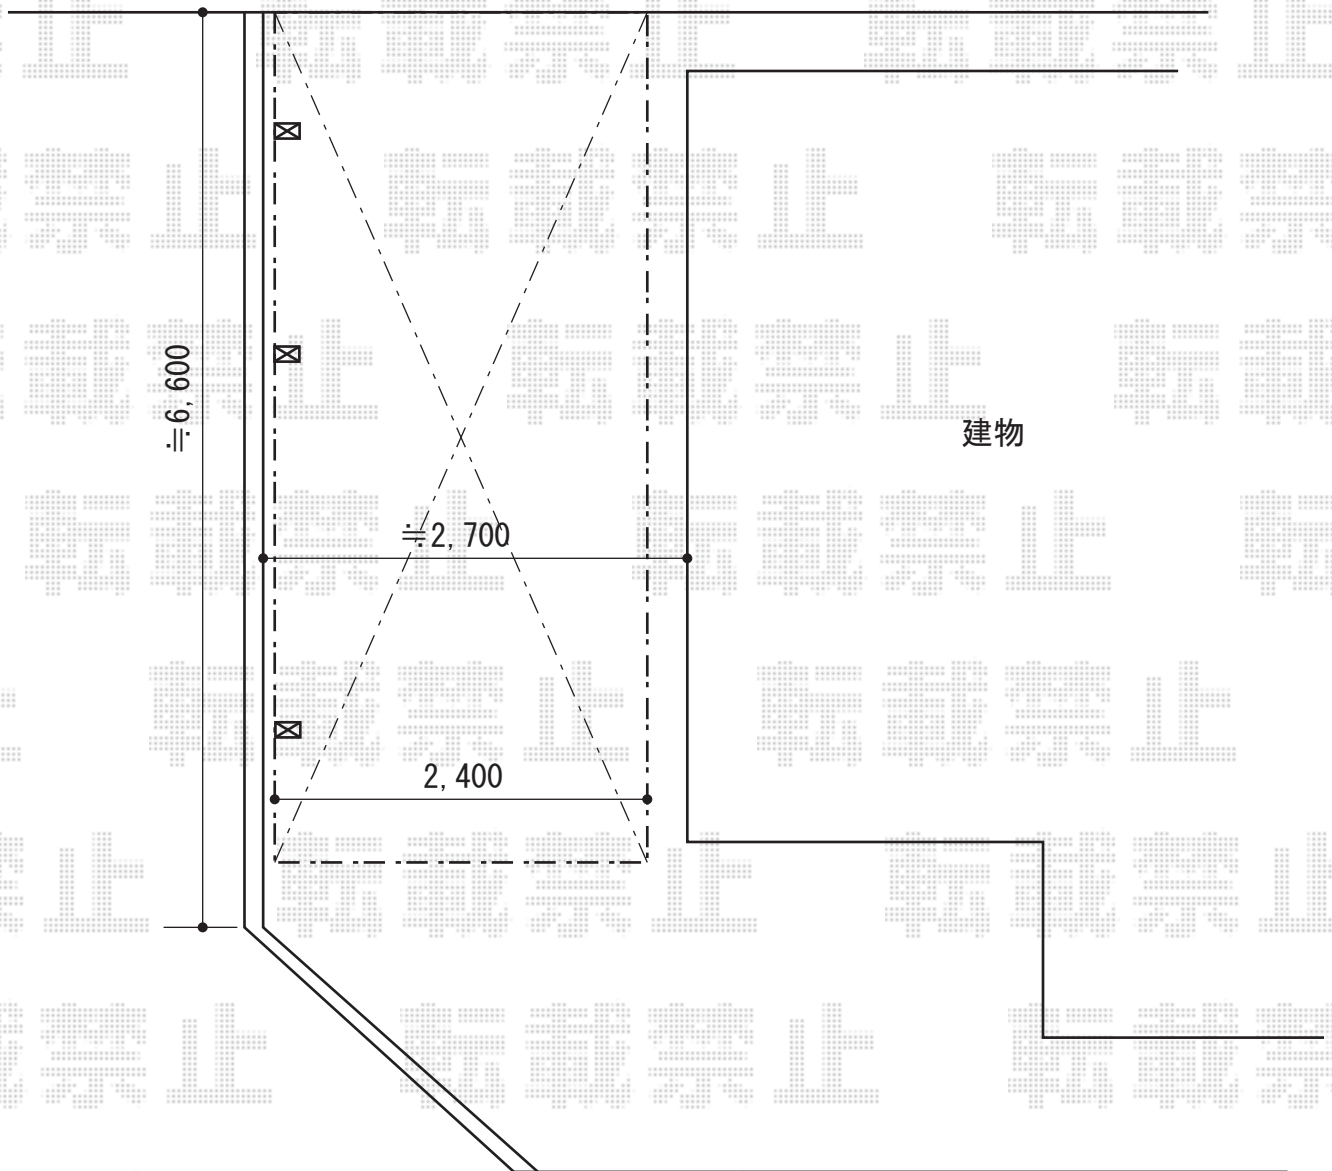

カーポート 施工概略図

YKK AP レイナポートグラン 延長積雪～20cm対応
幅=2,400mm
奥行=6,484mm
色：プラチナステン
屋根材：熱線遮断ポリカーボネート（アースブルーマット調）
柱仕様：ハイルーフ柱仕様（有効高 約2,350mm）

2015-4-273136

担当者

赤松