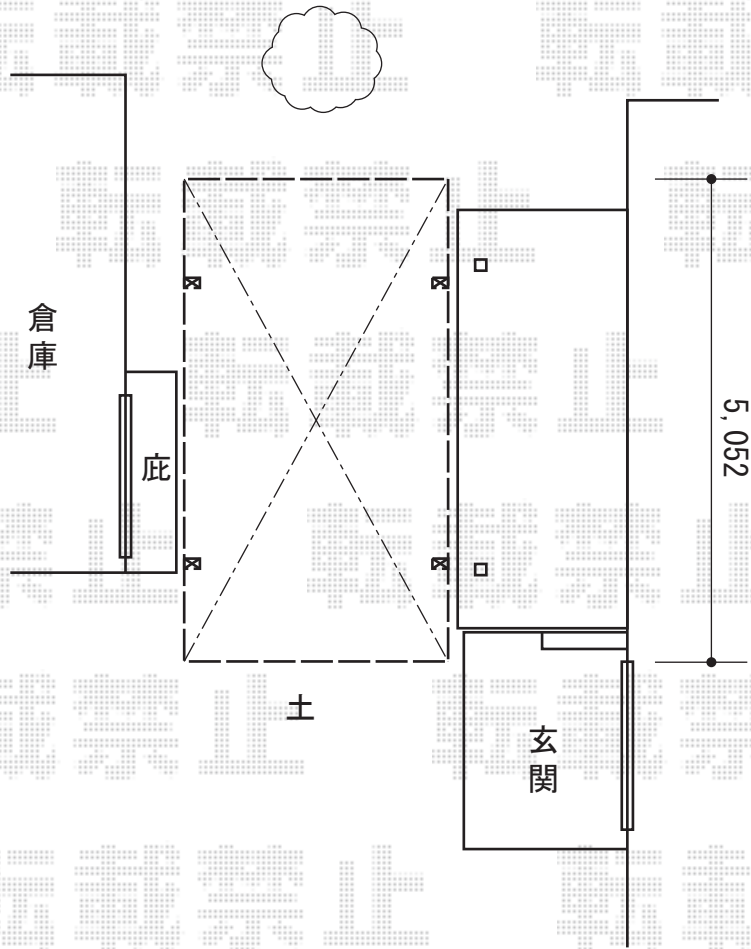

カーポート 施工概略図

YKK AP レイナワンポートグラン 積雪~20cm対応
幅= 2,738mm
奥行= 5,052mm
色: ブラウン
屋根材: 熱線遮断ポリカーボネート(クリアマット)
柱仕様: ハイルフ柱仕様 (有効高 約2,300mm)

2015-4-273165

担当者

松本