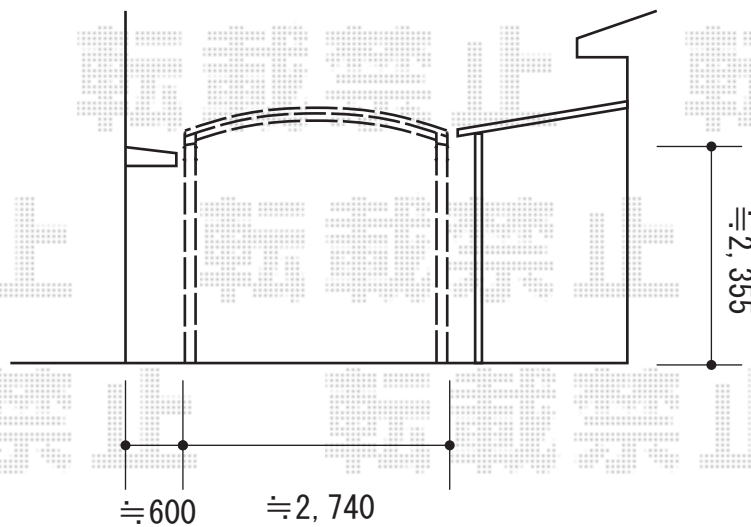

カーポート 施工概略図

YKK AP レイナワンポートグラン 積雪~20cm対応
幅= 2,738mm
奥行= 5,052mm
色: ブラウン
屋根材: 熱線遮断ポリカーボネート(クリアマット)
柱仕様: ハイルフ柱仕様 (有効高 約2,300mm)

2015-4-273165

担当者

松本