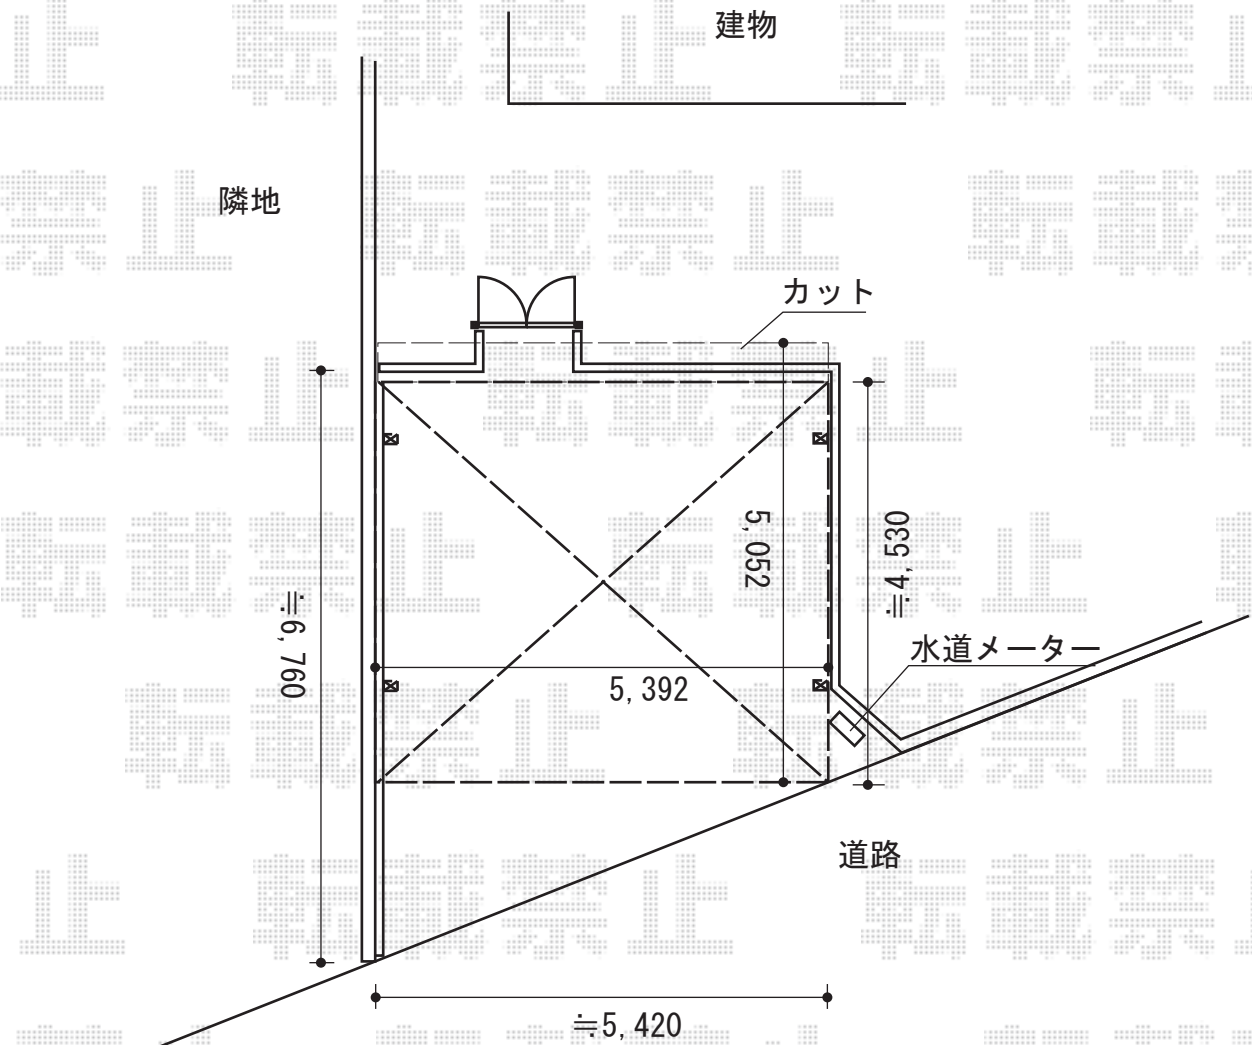

# カーポート 施工概略図

YKK AP レイナツインポートグラン 積雪~20cm対応  
幅= 5,392mm  
奥行= 5,052mm  
色 : プラチナステン  
屋根材 : 熱線遮断ポリカーボネート(クリアマット)  
柱仕様 : ハイルフ柱仕様 (有効高 約2,350mm)

2015-4-273177

担当者

松本