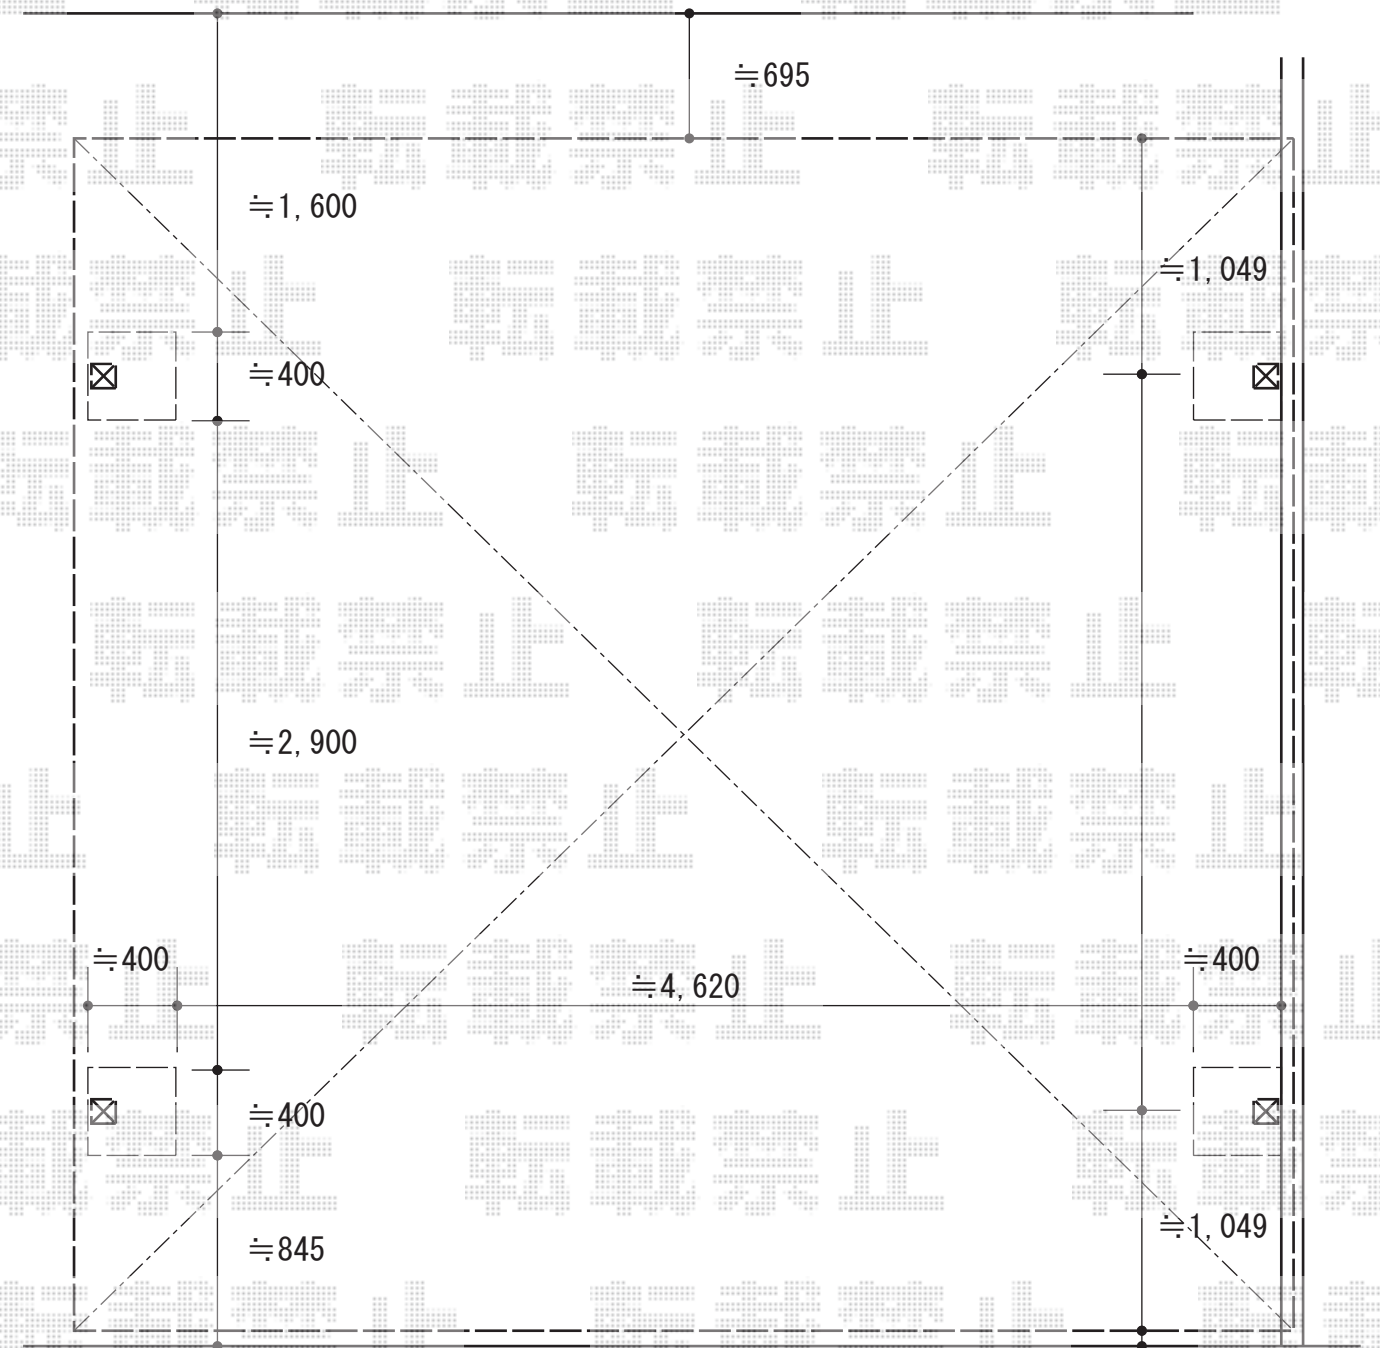

カーポート 施工概略図

LIXIL(トステム) テリオスポートIII 1500 2台用 角柱4本 積雪~50cm対応
 幅= 5,484mm
 奥行= 5,453mm
 色: シャイングレー
 屋根材: 【採光タイプ】スチール折板(ペフ無0.6mm)/ポリカ(幅200×6列) ※価格別途
 柱仕様: 標準柱仕様(有効高 約2,300mm)
 横材: なし

2015-4-273195	担当者	栢田
---------------	-----	----