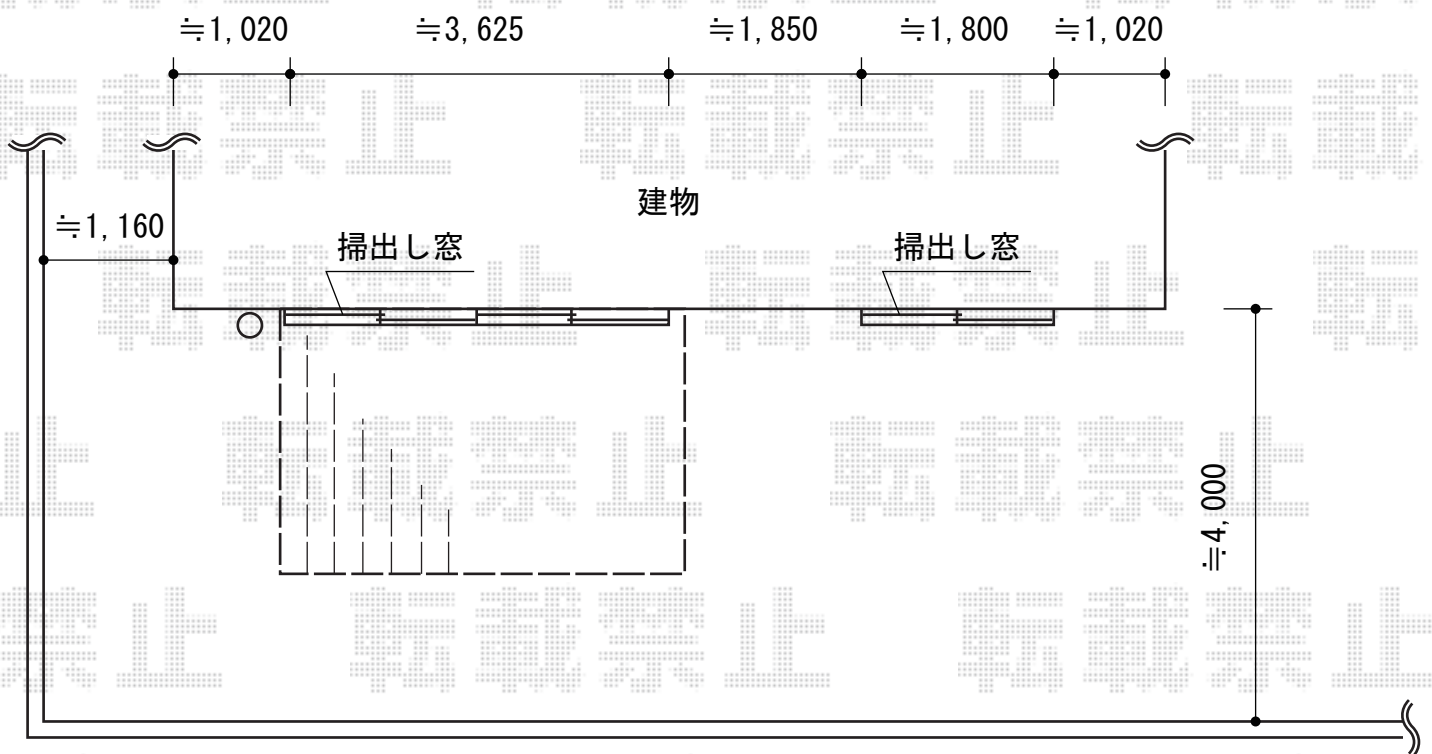

# ウッドデッキ 施工概略図

YKK AP リウッドデッキ 200  
間口= 2.0間 (3,651mm)  
出幅= 8尺 (2,420mm)  
色: ホワイトブラウン  
床板: 縦貼り  
幕板: 標準幕板  
束柱: Tタイプ(400~550mm) (色: プラチナステン)

2015-4-273289	担当者	西村
---------------	-----	----