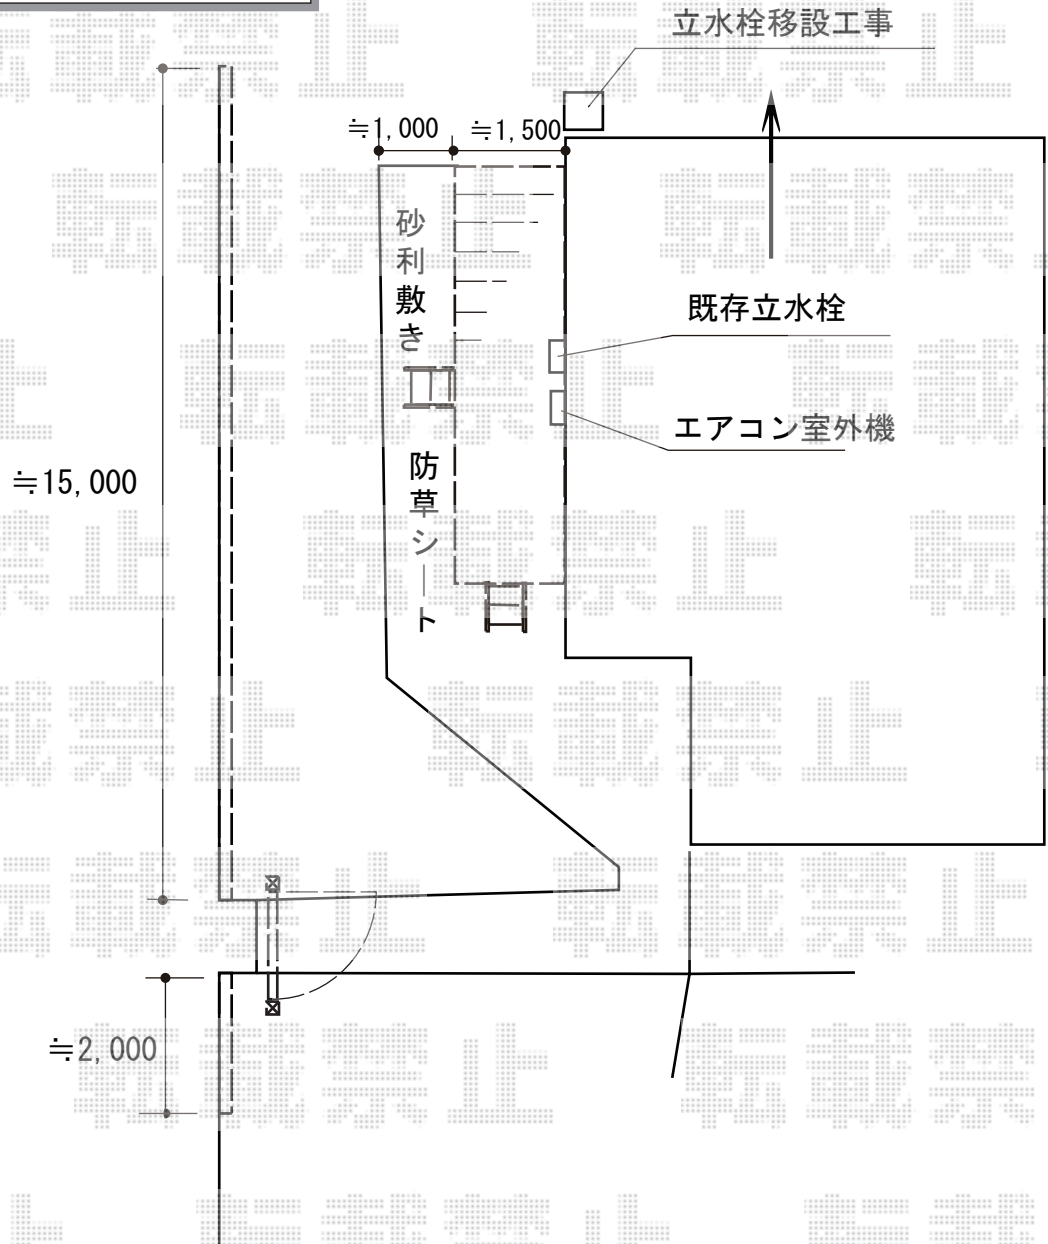

エクステリア工事 施工概略図

★ステップ位置はイメージとなります  
(施工当日ご指示を宜しくお願い致します)

LIXIL (TOEX) 樹ら楽ステージ  
間口= 5.0間 (8,836mm)  
出幅= 5尺 (1,511mm)  
色: クリエラスクA  
床板: 縦貼り  
幕板: 幕板A  
束柱: 束柱Aセット (550mm) \*色: 【プラチナステン】

LIXIL (TOEX) 樹ら楽ステージ用 ステップ 2段  
色: クリエラスクA

LIXIL (TOEX) サニーブリーズフェンスS型 間仕切りタイプ  
本体1枚 (W×H) = (1,000×1,200mm) ×17枚  
主柱: T-12×15本  
端柱: T-12×4本  
部品セット: 主柱用×15セット/端柱用×2セット  
色: 本体枠・柱/【シャイングレー】 プレイド/クリアグリーン

LIXIL (TOEX) ジョーナ門扉 B1型 片開き マテリアルカラー 柱使用  
扉1枚 (W×H) = (700mm×1,200mm)  
色: シャイングレー  
錠: シリンダーRD錠  
開き: 内開き