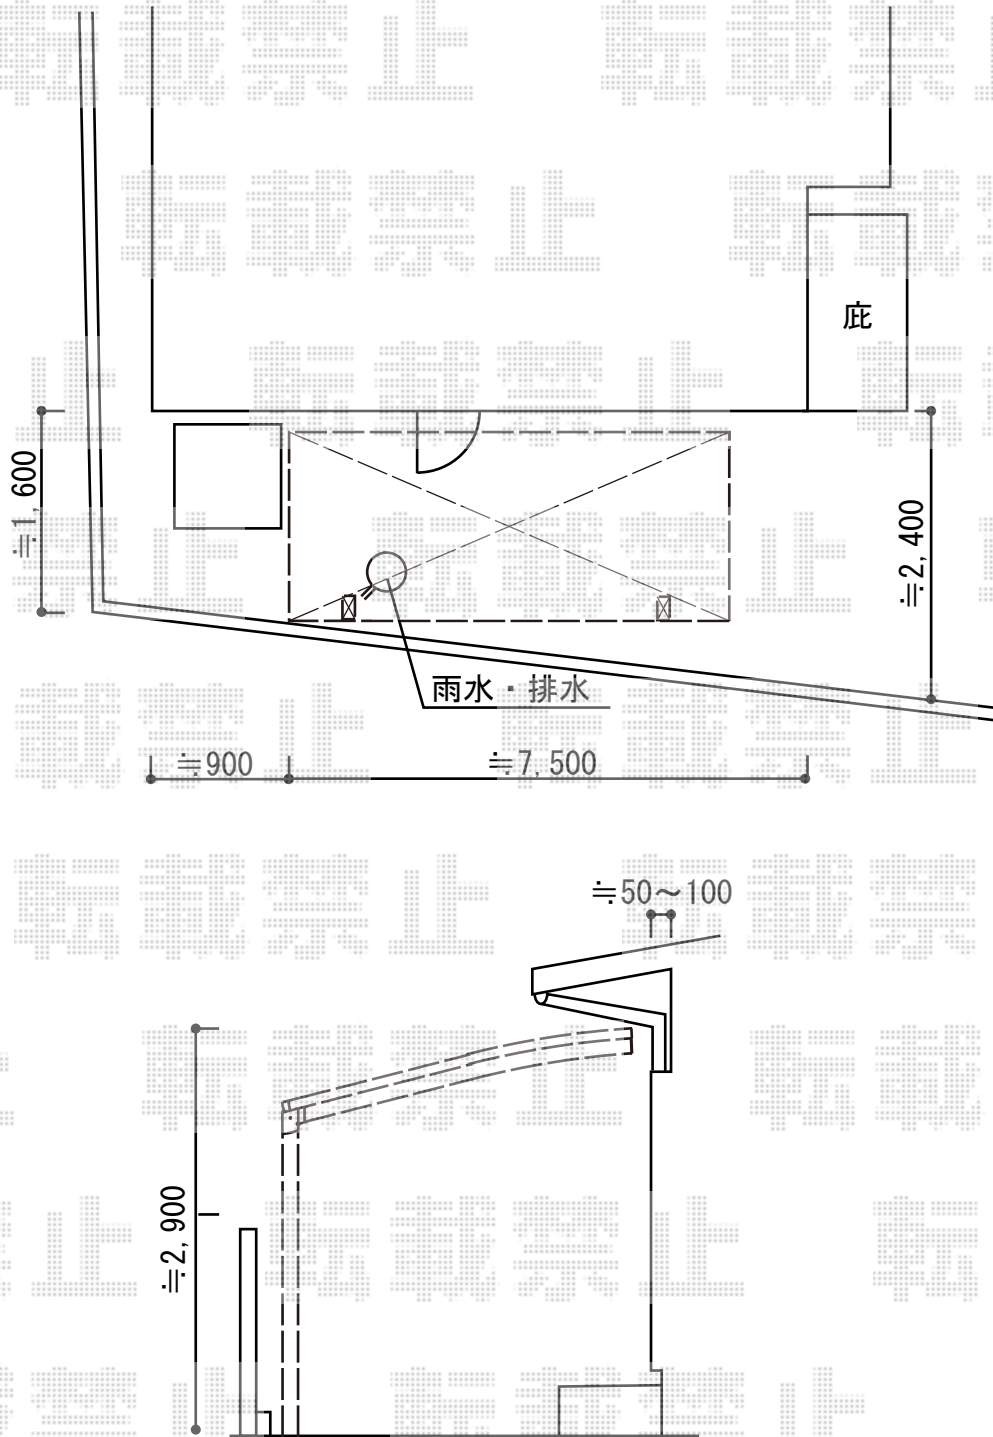

カーポート工事 施工概略図

YKK AP レイナポートグラン 積雪~20cm対応
幅=2,400mm
奥行=5,768mm
色：ブラウン
屋根材：ポリカーボネート（トーマイマット色）
柱仕様：ハイロング柱仕様（有効高 約2,800mm）

2015-4-273361

担当者

松本