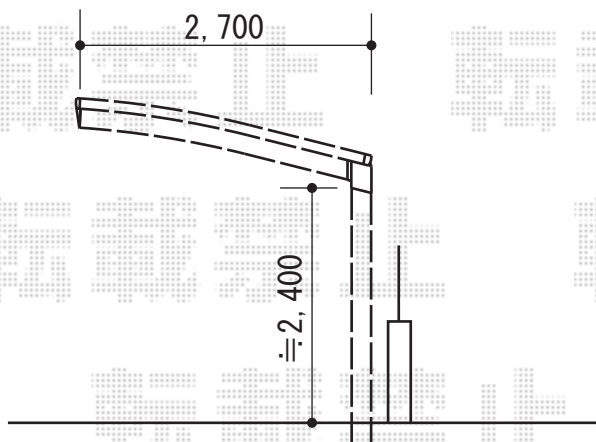

カーポート 施工概略図

YKK AP レイナポートグラン 積雪~20cm対応
幅= 2,700mm
奥行= 5,768mm
色： ホワイト
屋根材： 熱線遮断ポリカーボネート(クリアマット)
柱仕様： ハイルフ柱仕様 (有効高 約2,350mm)

2015-4-273369

担当者

赤松