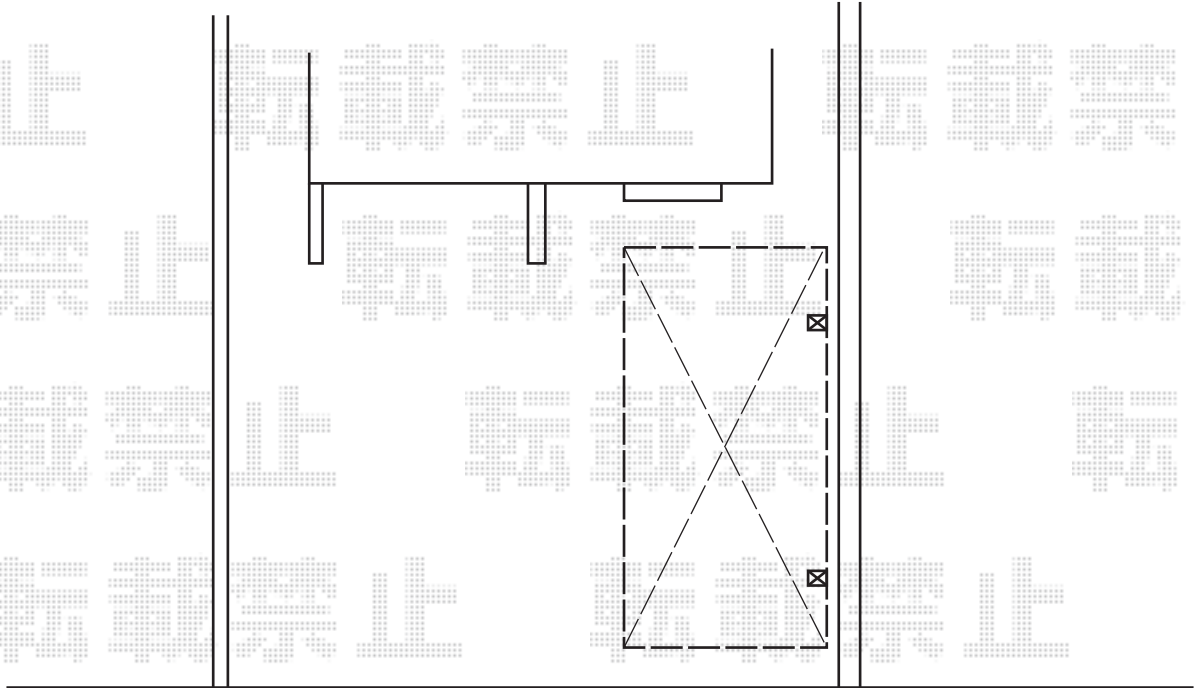

カーポート 施工概略図

YKK AP レイナポートグラン 積雪~20cm対応
幅= 2,700mm
奥行= 5,768mm
色： ホワイト
屋根材： 熱線遮断ポリカーボネート(クリアマット)
柱仕様： ハイルフ柱仕様 (有効高 約2,350mm)

2015-4-273369

担当者

赤松