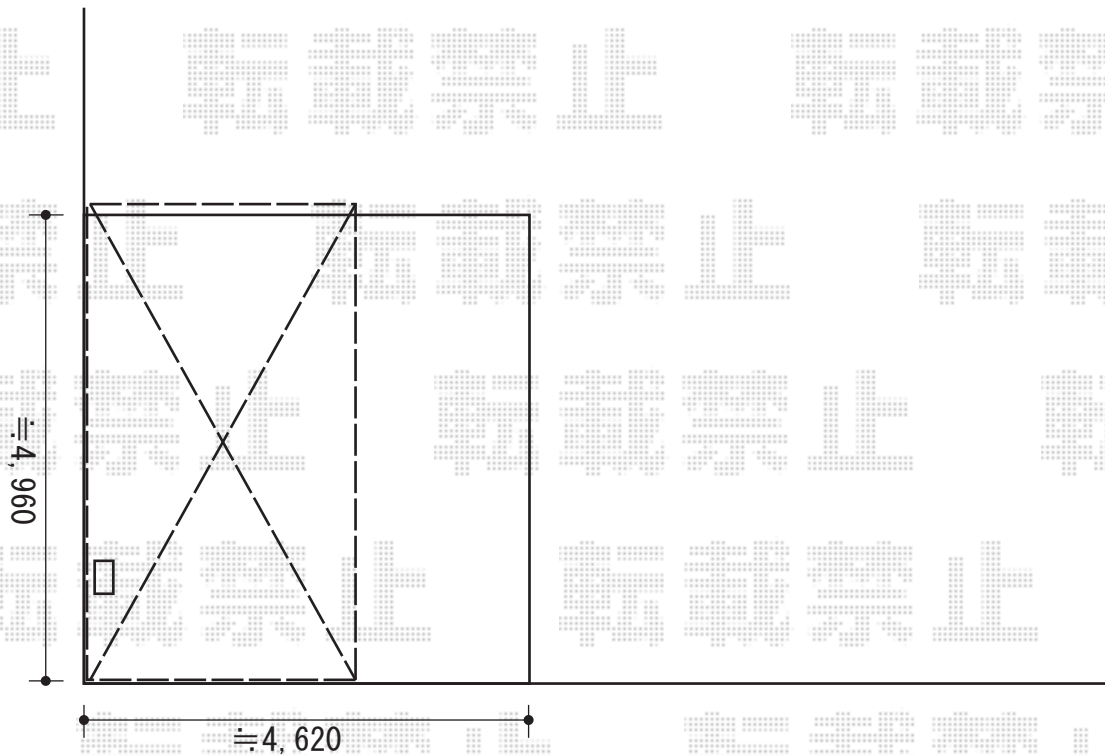

カーポート 施工概略図

Value Select プレシオスポート 積雪～20cm対応
幅= 2,700mm
奥行= 5,052mm
色： チョコールブラック
屋根材： 熱線遮断ポリカーボネート（スカイブルーマット調）
柱仕様： ハイルフ柱仕様（有効高 約2,250mm）

2015-4-273375

担当者

酒井