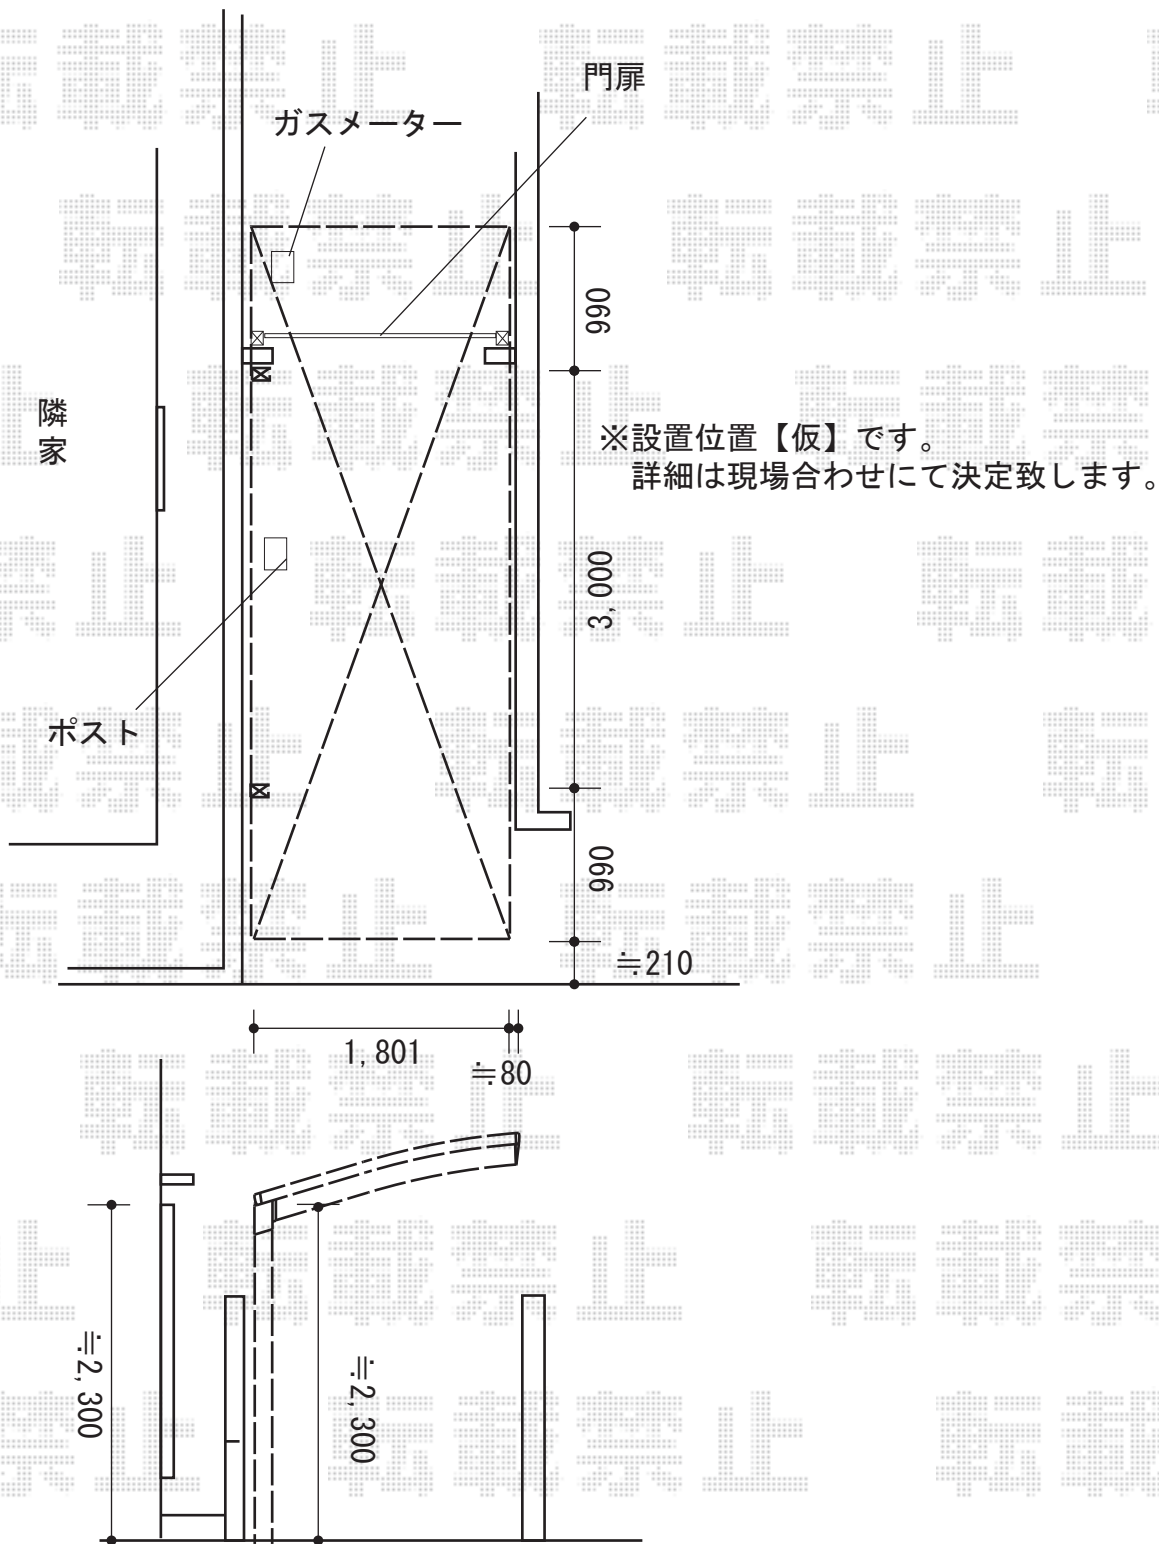

サイクルポート 施工概略図

LIXIL(トステム) カーブポートシグマIII ミニ 積雪~20cm対応
 幅= 1,801mm
 奥行= 4,980mm
 色: シャイングレー
 屋根材: ポリカーボネート (ブルースモーク)
 柱仕様: ロング柱23仕様 (有効高 約2,300mm)

2015-4-273382

担当者

邑智