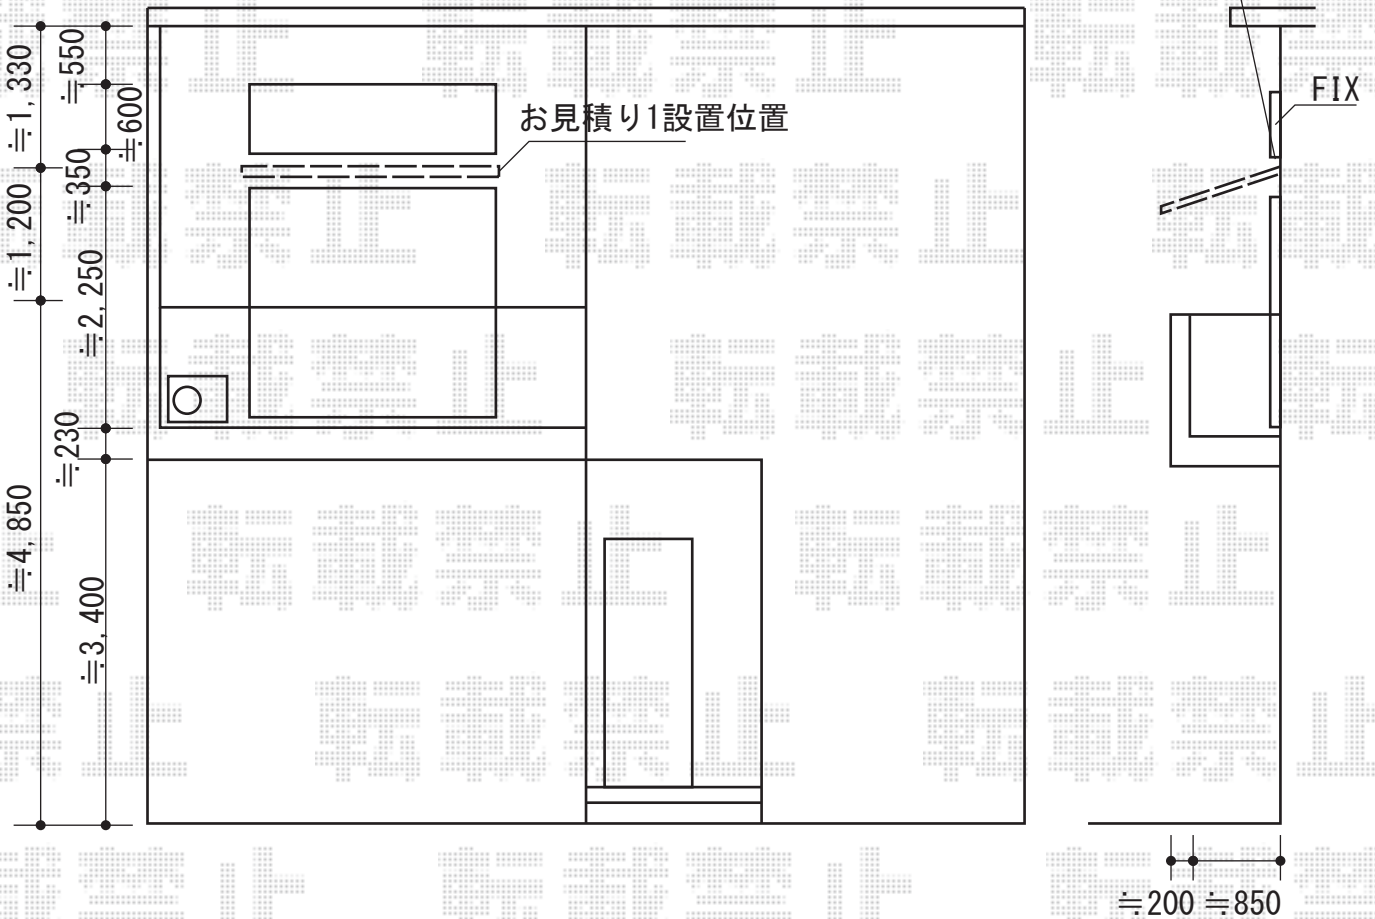

# オーニング 施工概略図

LIXIL(トステム) 彩風S型 手動式  
間口=関東間1.5間(2,730mm)  
出幅=1,250mm  
本体色:シャイングレー  
キャンバス色:【仮】ポリエステル(色:【未定】)  
駆動:手動式/外観右駆動  
クランクハンドル:【お見積り1】長さ1,500mm 【お見積り2】2,250mm

お見積り1設置位置

2015-4-273384

担当者

柘田