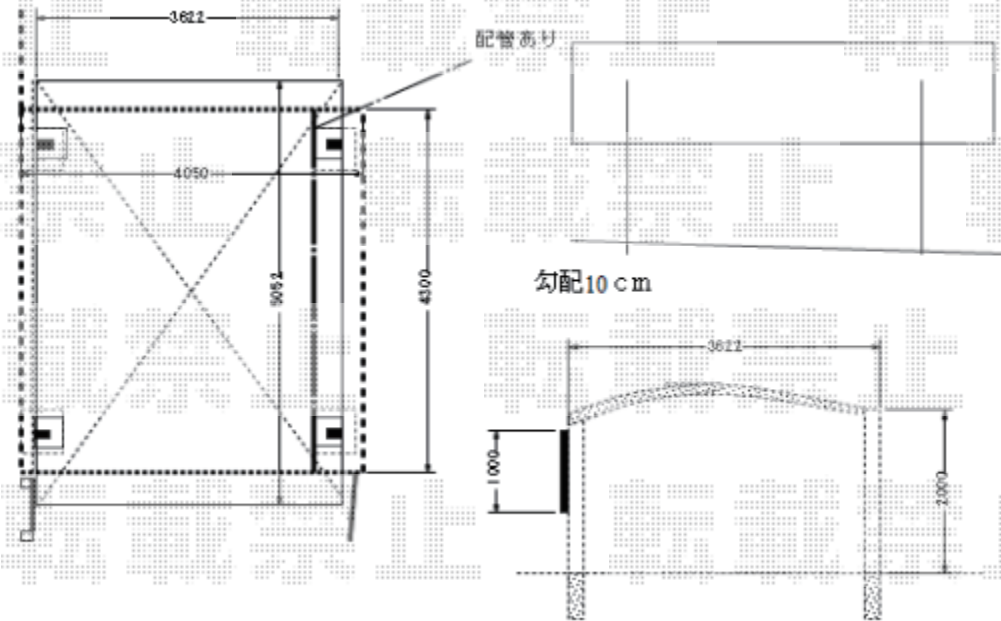

カーポート工事 施工概略図

YKK AP レイナツインポートグラン 積雪~20cm対応
幅= 3,622mm
奥行= 5,052mm
色: ブラウン
屋根材: 熱線遮断ポリカーボネート(クリアマット)
柱仕様: 標準柱仕様 (有効高 約2,000mm)

YKK AP レイナツインポートグラン 屋根ふき材補強部品 2セット
色: ブラウン

YKK AP レイナツインポートグラン サイドパネル
奥行サイズ: 長さ51用
高さ: 1,036mm
色: ブラウン
パネル材: 熱線遮断ポリカーボネート(クリアマット)
オプション: 標準柱仕様(間柱1本)