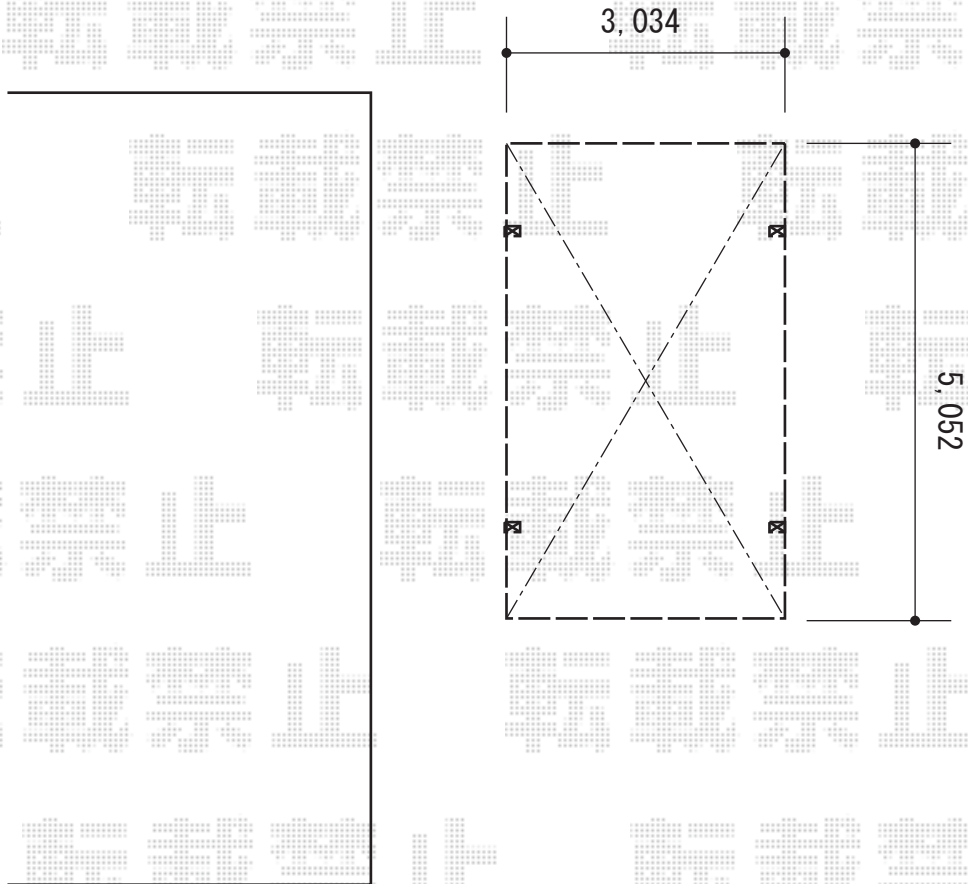

カーポート 施工概略図

YKK AP レイナワンポートグラン 積雪～20cm対応
幅= 3,034mm
奥行= 5,052mm
色： ブラウン
屋根材： 熱線遮断ポリカーボネート(クリアマット)
柱仕様： 標準柱仕様 (有効高 約2,000mm)

2015-4-273392

担当者

酒井