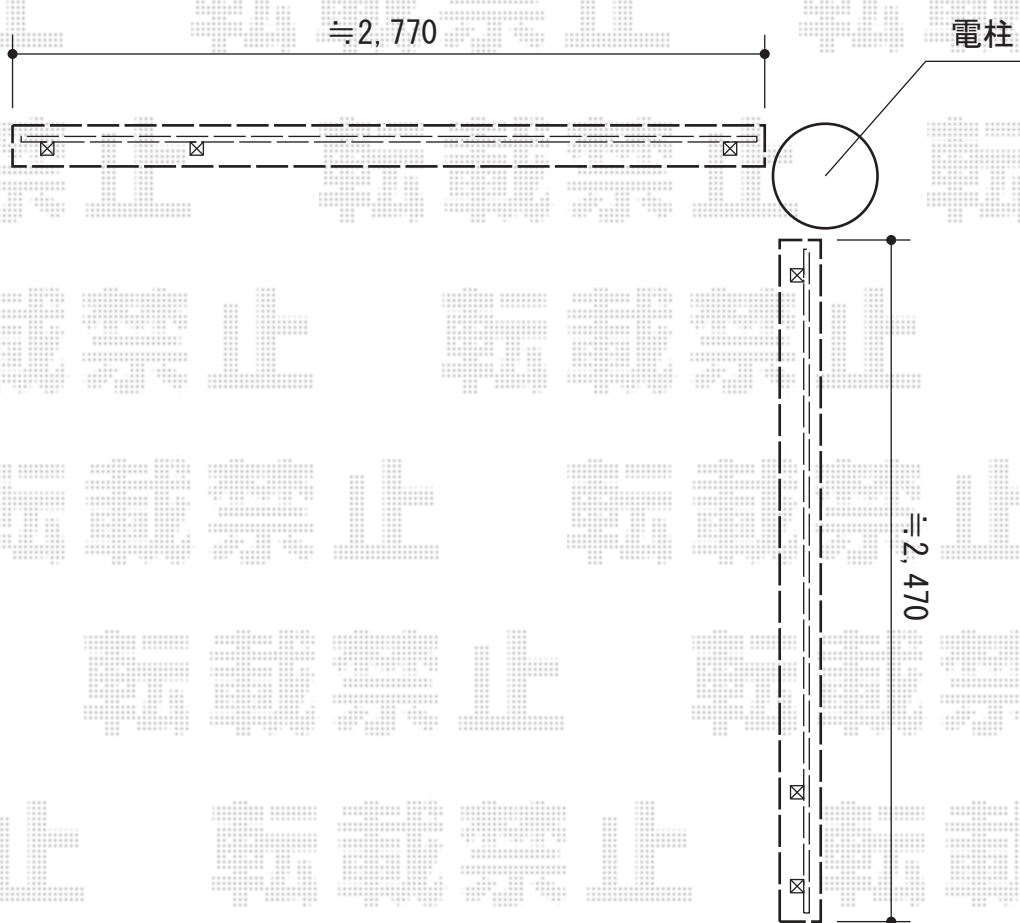

フェンス 施工概略図

LIXIL (TOEX) ライシスフェンス1型 細横棧 フリーポールタイプ
本体1枚 (W×H) = (1,979.5×1,000mm) × 3枚
柱 : T-10×6本
部品セット : 6セット
端部カバー : T-10×1セット
端部キャップ : 2セット
色 : シャイングレー

2015-4-273400

担当者

谷