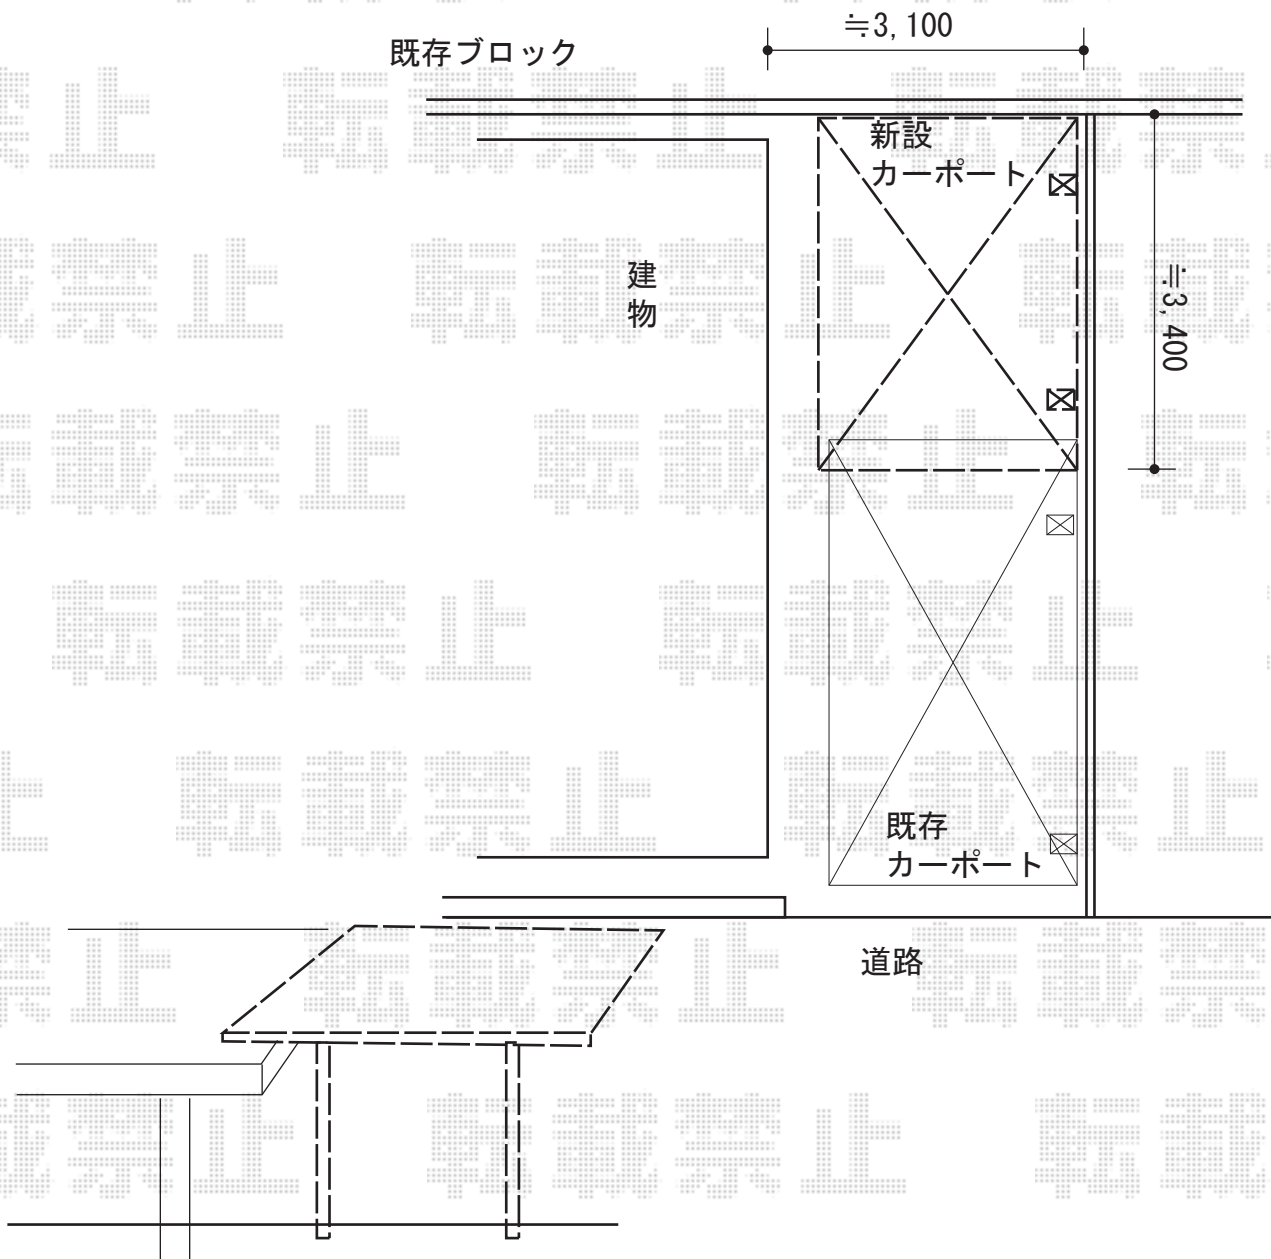

カーポート 施工概略図

Value Select プレシオスポート 積雪~20cm対応

幅= 2,400mm

奥行= 5,052mm

色： チャコールブラック

屋根材： ポリカーボネート（スカイブルー）

柱仕様： ハイルフ柱仕様（有効高 約2,250mm）

2015-4-273546