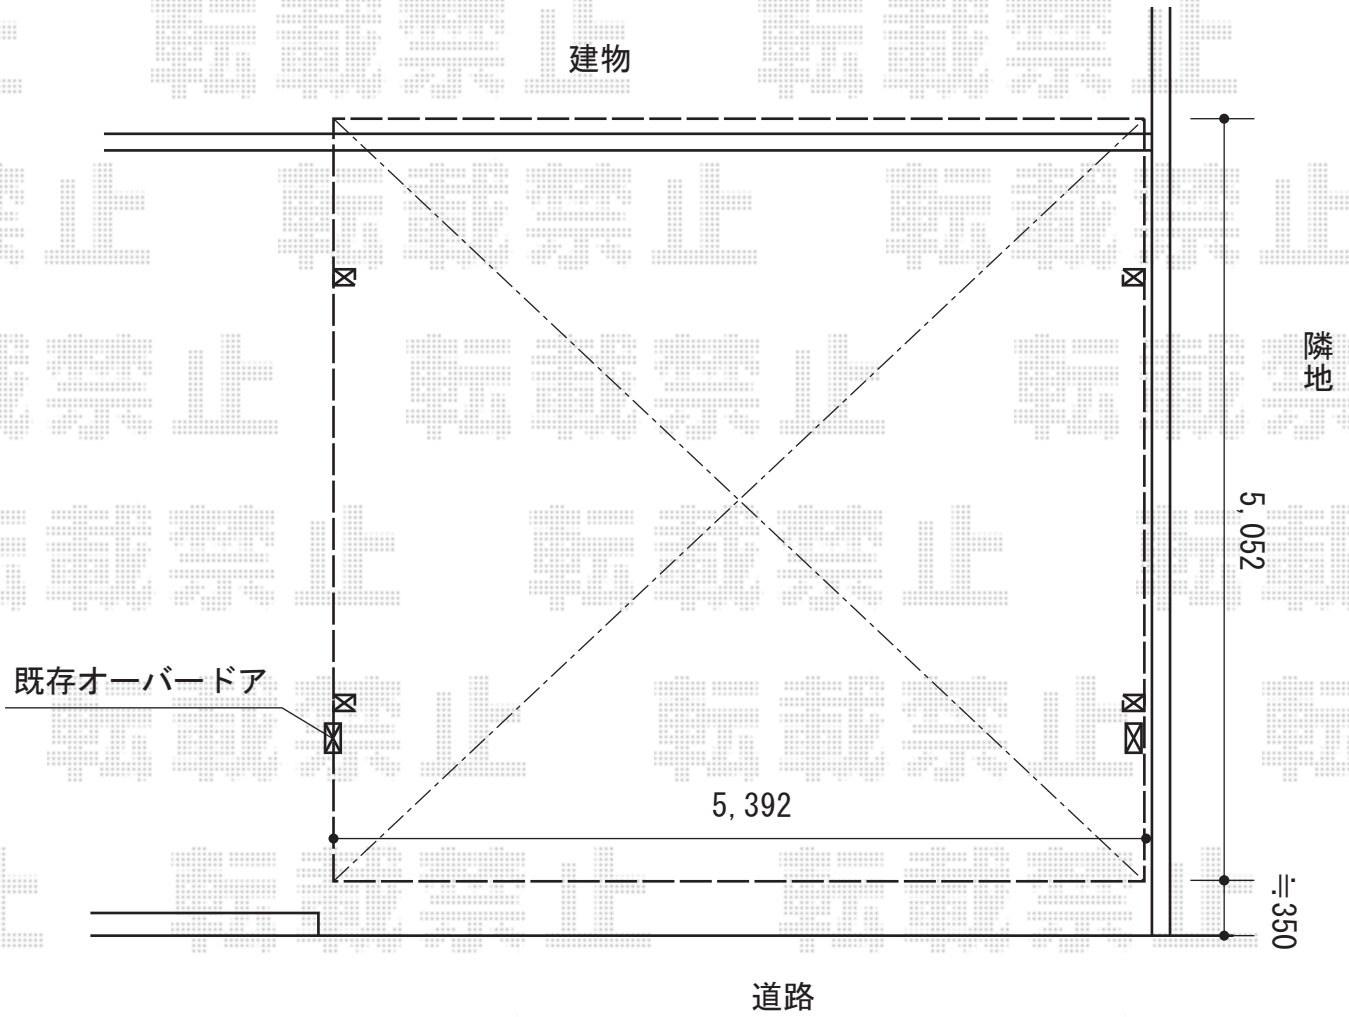

カーポート 施工概略図

YKK AP レイナツインポートグラン 積雪~20cm対応  
幅=5,392mm  
奥行=5,052mm  
色：プラチナステン  
屋根材：熱線遮断ポリカーボネート(クリアマット)  
柱仕様：ハイルーフ柱仕様(有効高 約2,350mm)

2015-4-273563

担当者

赤松