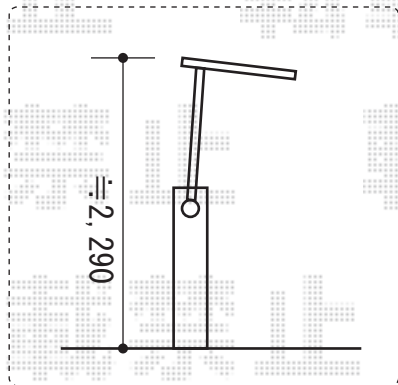

カーポート 施工概略図

YKK AP レイナツインポートグラン 積雪~20cm対応  
幅=5,392mm  
奥行=5,052mm  
色：プラチナステン  
屋根材：熱線遮断ポリカーボネート(クリアマット)  
柱仕様：ハイルーフ柱仕様(有効高 約2,350mm)

2015-4-273563

担当者

赤松