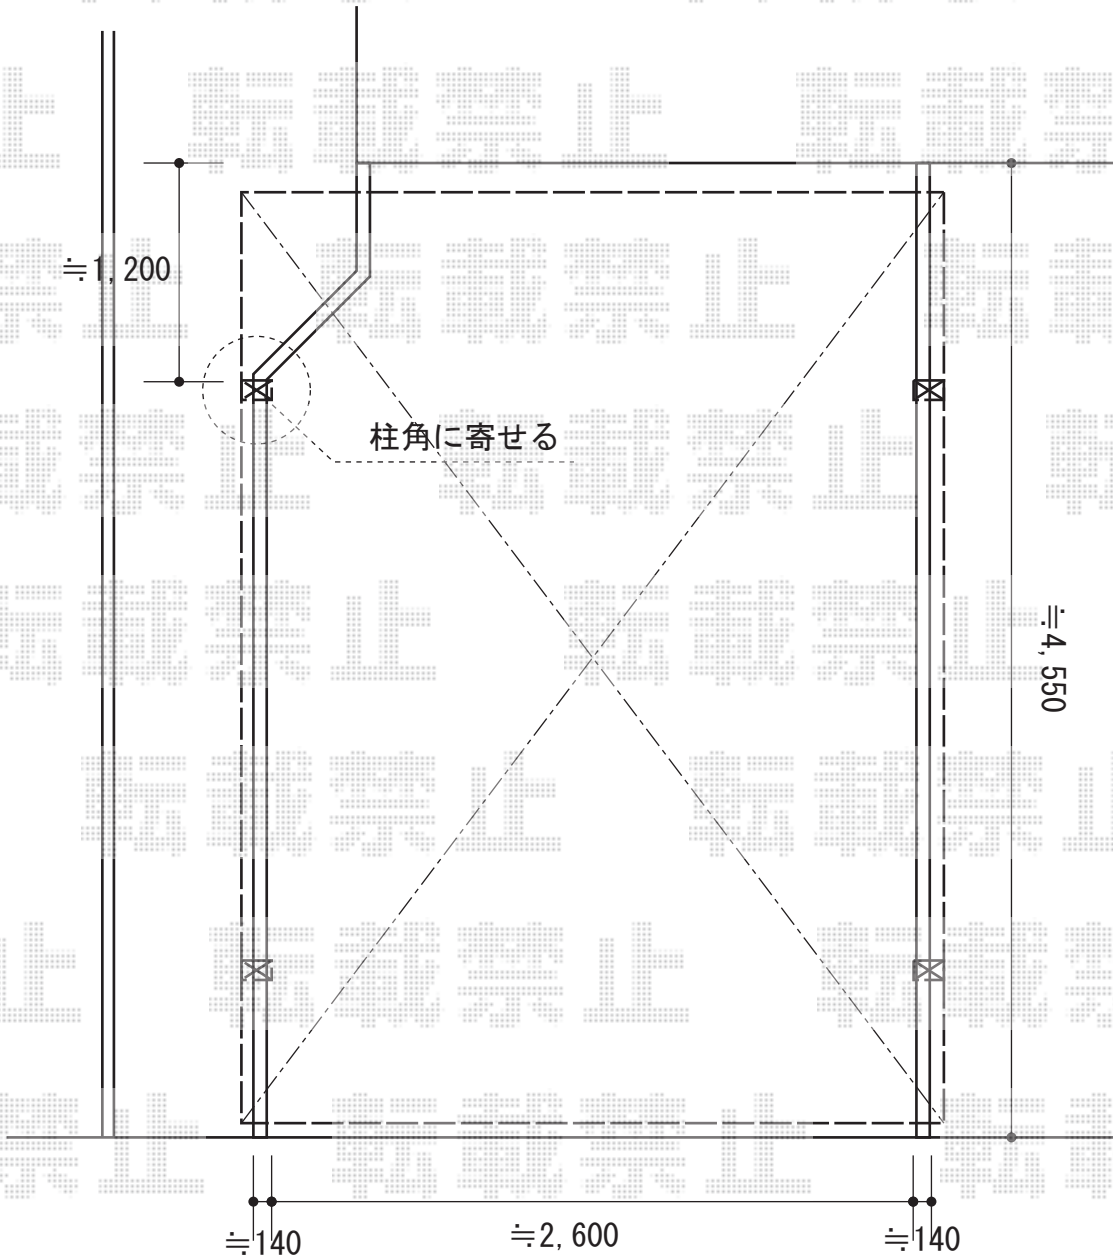

# カーポート 施工概略図

YKK AP レイナワンポートグラン 積雪～20cm対応  
幅= 3,034mm  
奥行= 5,052mm  
色： ブラウン  
屋根材： 熱線遮断ポリカーボネート(クリアマット)  
柱仕様： 標準柱仕様 (有効高 約2,000mm)

2015-4-273572

担当者

酒井