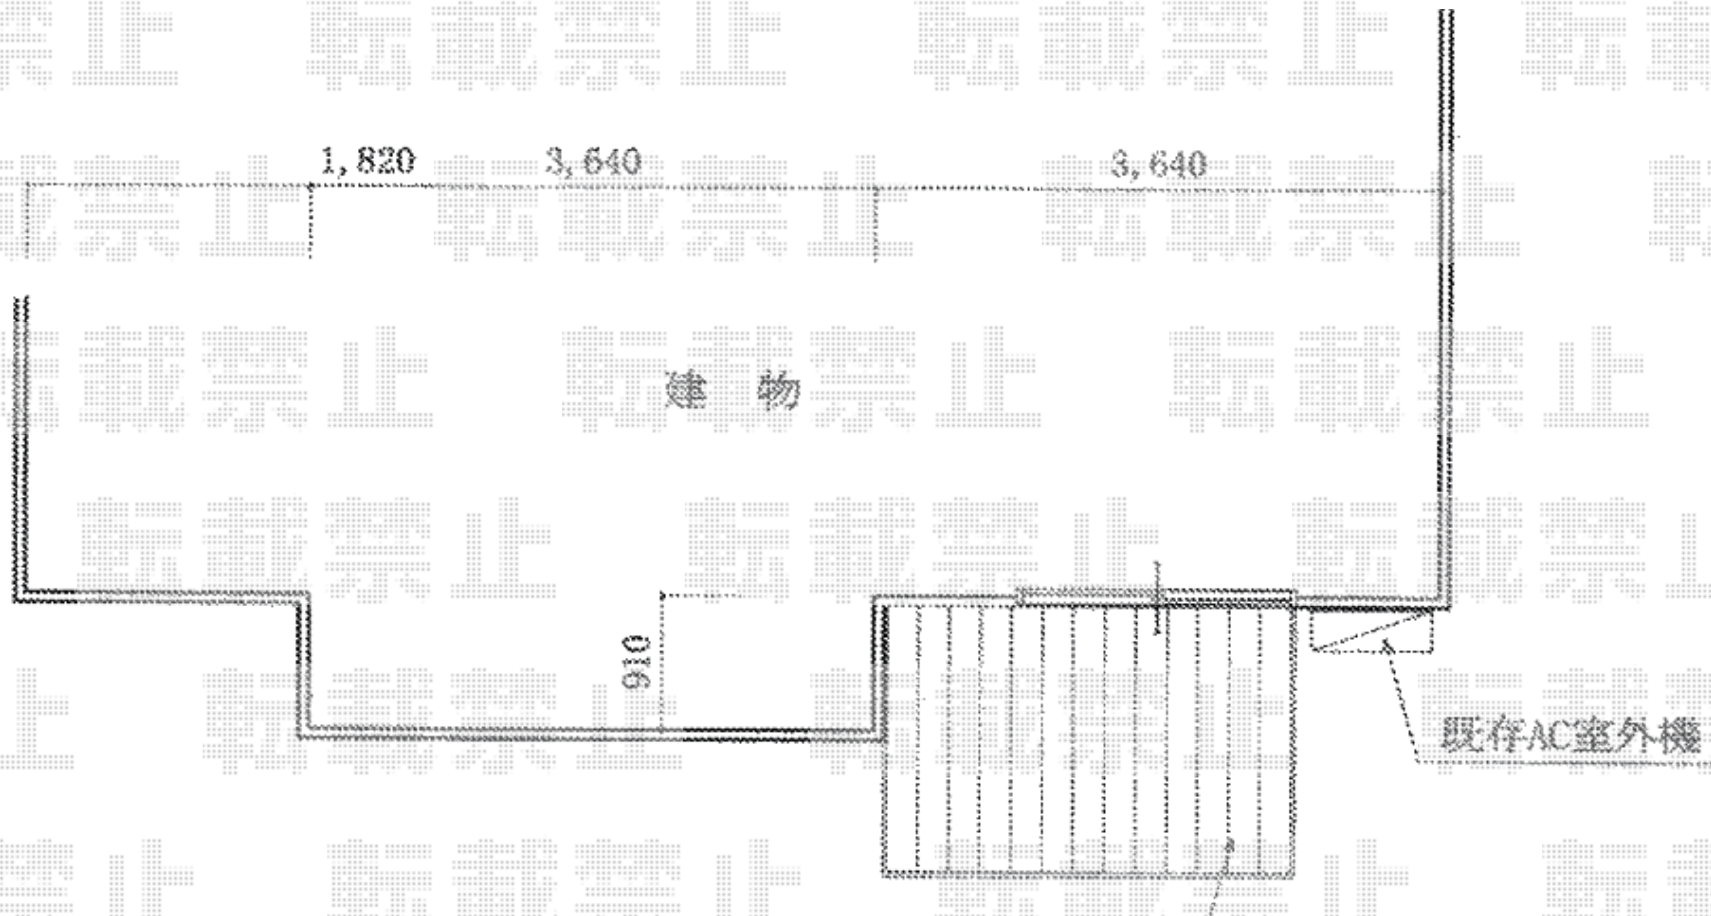

ウッドデッキ 施工概略図

YKK AP リウッドデッキ 200
間口= 1.5間 (2,651mm)
出幅= 6尺 (1,820mm)
色: レッドブラウン
床板: 縦貼り
幕板: 標準幕板
束柱: Sタイプ (550mm) (色: カームブラック)