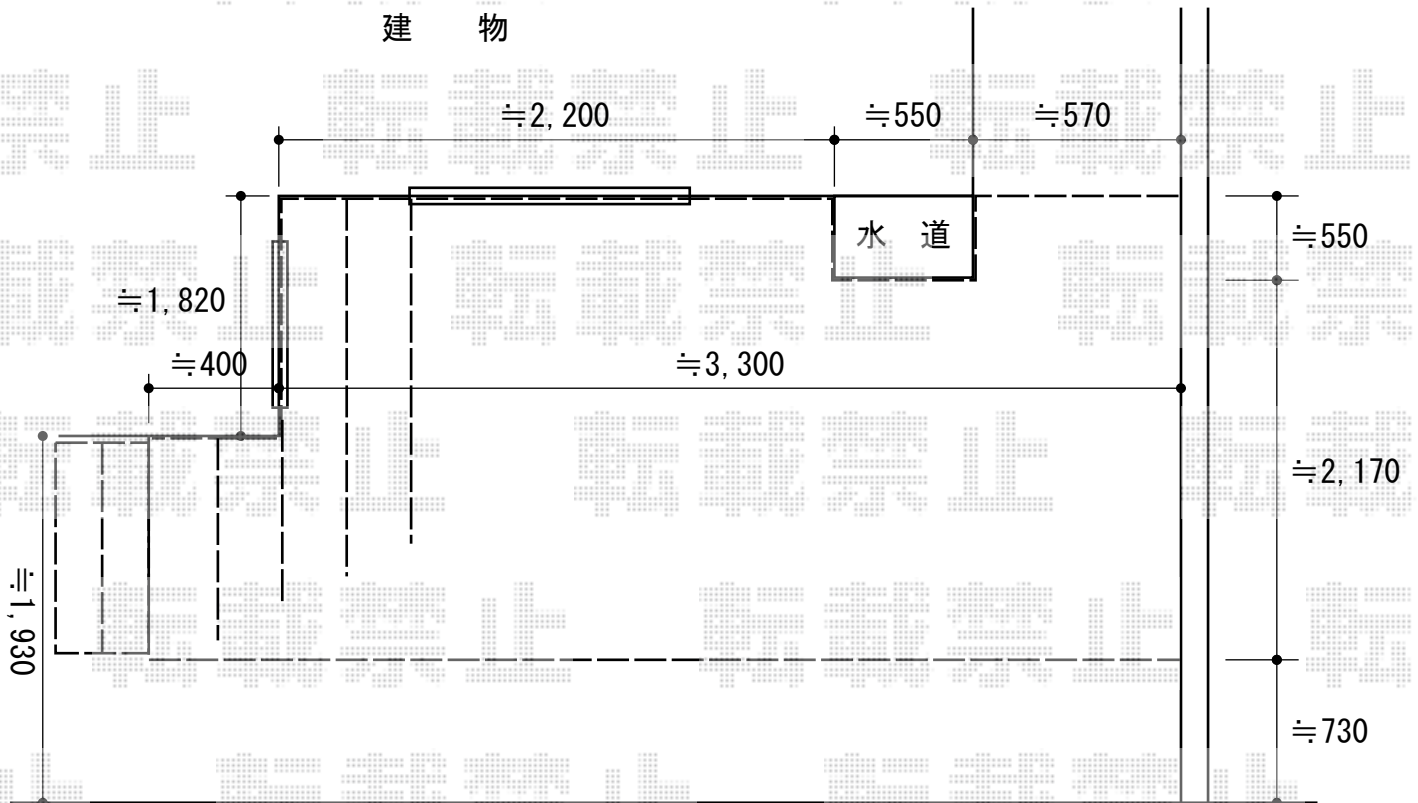

ウッドデッキ 施工概略図

YKK AP リウッドデッキ200

間口= 3,851mm

出幅= 9尺 (2,720mm)

色： ナチュラルブラウン

床板： 縦貼り

束柱： Tタイプ (400~550mm) (色： カームブラック)

追加部材： 異形加工部材

YKK AP 独立式リウッドステップ2型

色： ナチュラルブラウン(束柱：カームブラック)