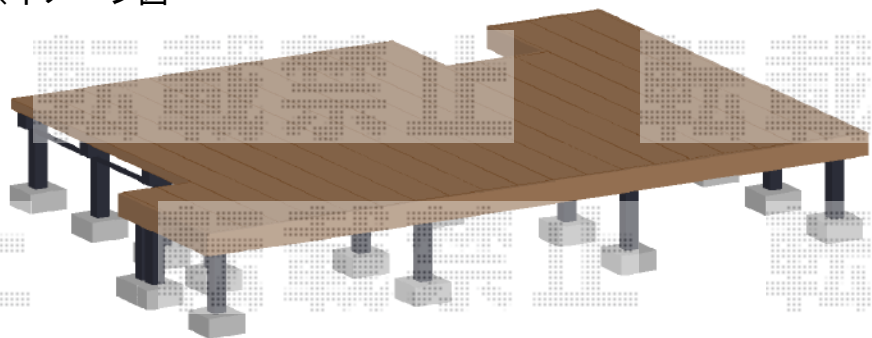

ウッドデッキ 施工概略図

YKK AP リウッドデッキ200

間口= 3,851mm

出幅= 9尺 (2,720mm)

色： ナチュラルブラウン

床板： 縦貼り

束柱： Tタイプ (400~550mm) (色： カームブラック)

追加部材： 異形加工部材

YKK AP 独立式リウッドステップ2型

色： ナチュラルブラウン(束柱：カームブラック)

※イメージ図

2015-4-273629

担当者

西村