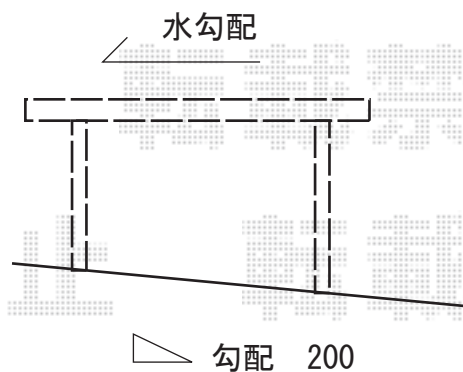

カーポート 施工概略図

YKK AP レイナツインポートグラン 積雪~20cm対応
 幅= 4,801mm
 奥行= 5,052mm
 色: プラチナステン
 屋根材: ポリカーボネート (トーマイマット)
 柱仕様: ハイルフ柱仕様 (有効高 約2,350mm)

2015-4-273654

担当者

松本