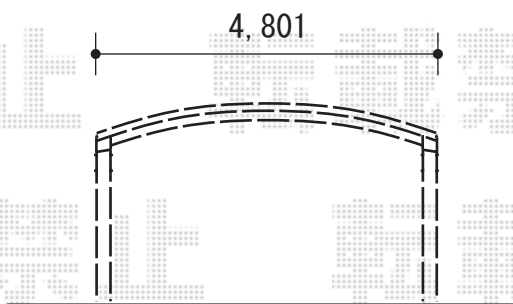

カーポート 施工概略図

YKK AP レイナツインポートグラン 積雪~20cm対応
 幅= 4,801mm
 奥行= 5,052mm
 色: プラチナステン
 屋根材: ポリカーボネート (トーマイマット)
 柱仕様: ハイルフ柱仕様 (有効高 約2,350mm)

2015-4-273654

担当者

松本