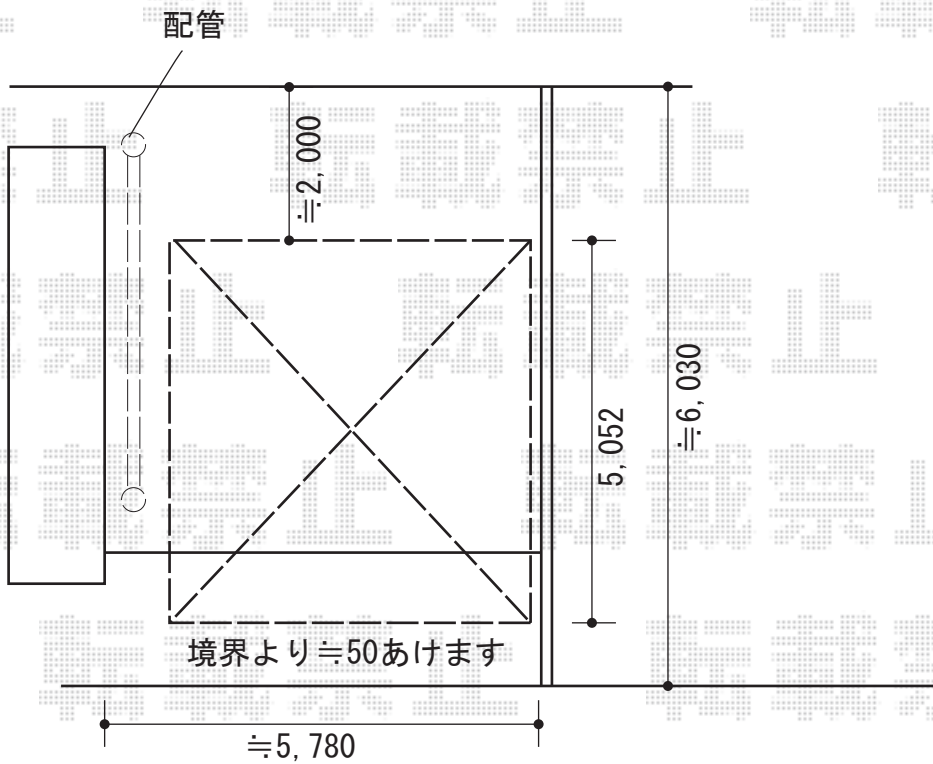

カーポート 施工概略図

YKK AP レイナツインポートグラン 積雪~20cm対応
 幅= 4,801mm
 奥行= 5,052mm
 色: プラチナステン
 屋根材: ポリカーボネート (トーマイマット)
 柱仕様: ハイルフ柱仕様 (有効高 約2,350mm)

2015-4-273654

担当者

松本