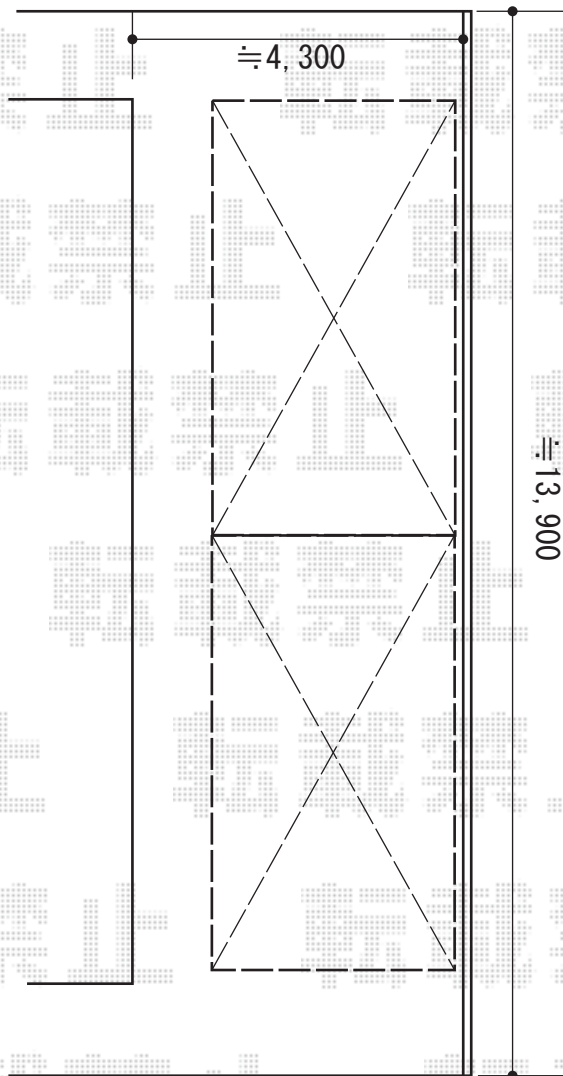

カーポート 施工概略図

三協アルミ マイリッシュOK 縦連棟 積雪~20cm対応  
幅=3,050mm  
奥行=11,619mm  
色：サンシルバー  
屋根材：熱線遮断FRP板（かすみ調）  
柱仕様：ロング柱仕様（2,500mm）

2015-4-273738

担当者

赤松